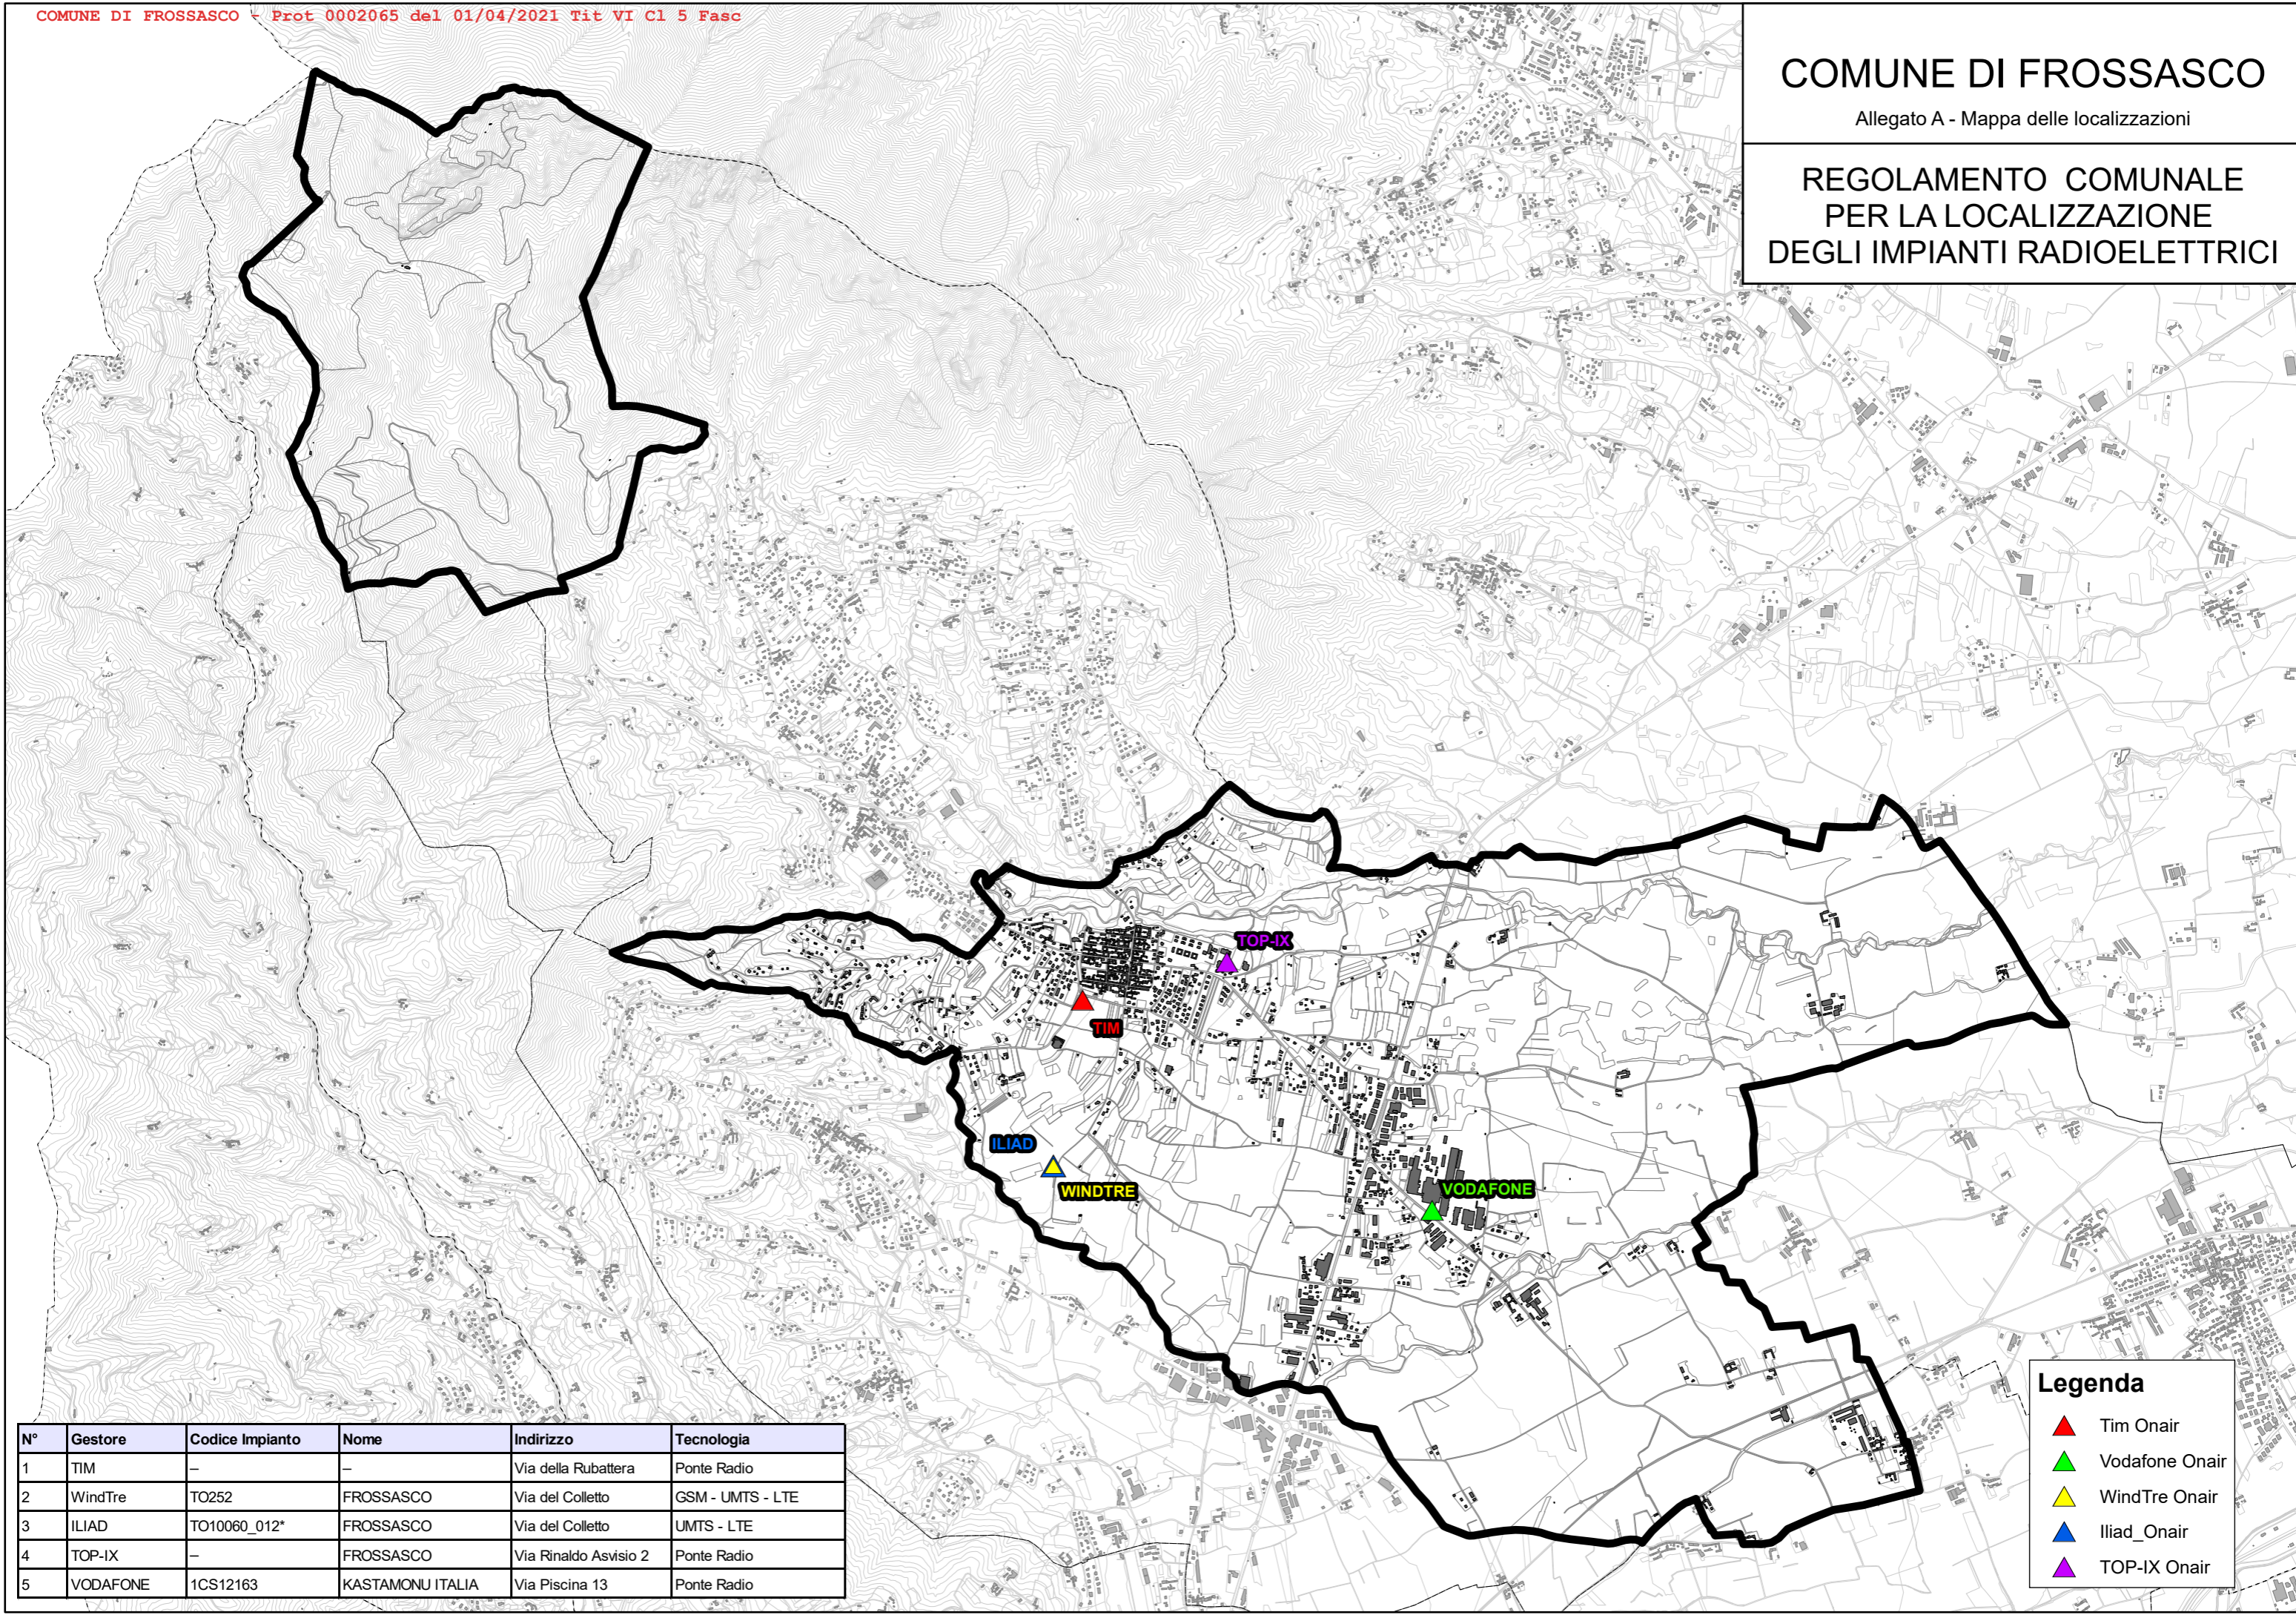

# COMUNE DI FROSSASCO

Allegato A - Mappa delle localizzazioni

## REGOLAMENTO COMUNALE PER LA LOCALIZZAZIONE DEGLI IMPIANTI RADIOELETTRICI

N°	Gestore	Codice Impianto	Nome	Indirizzo	Tecnologia
1	TIM	-	-	Via della Rubattera	Ponte Radio
2	WindTre	TO252	FROSSASCO	Via del Colletto	GSM - UMTS - LTE
3	ILIAD	TO10060_012*	FROSSASCO	Via del Colletto	UMTS - LTE
4	TOP-IX	-	FROSSASCO	Via Rinaldo Asvisio 2	Ponte Radio
5	VODAFONE	1CS12163	KASTAMONU ITALIA	Via Piscina 13	Ponte Radio

**Legenda**

- ▲ Tim Onair
- ▲ Vodafone Onair
- ▲ WindTre Onair
- ▲ Iliad\_Onair
- ▲ TOP-IX Onair