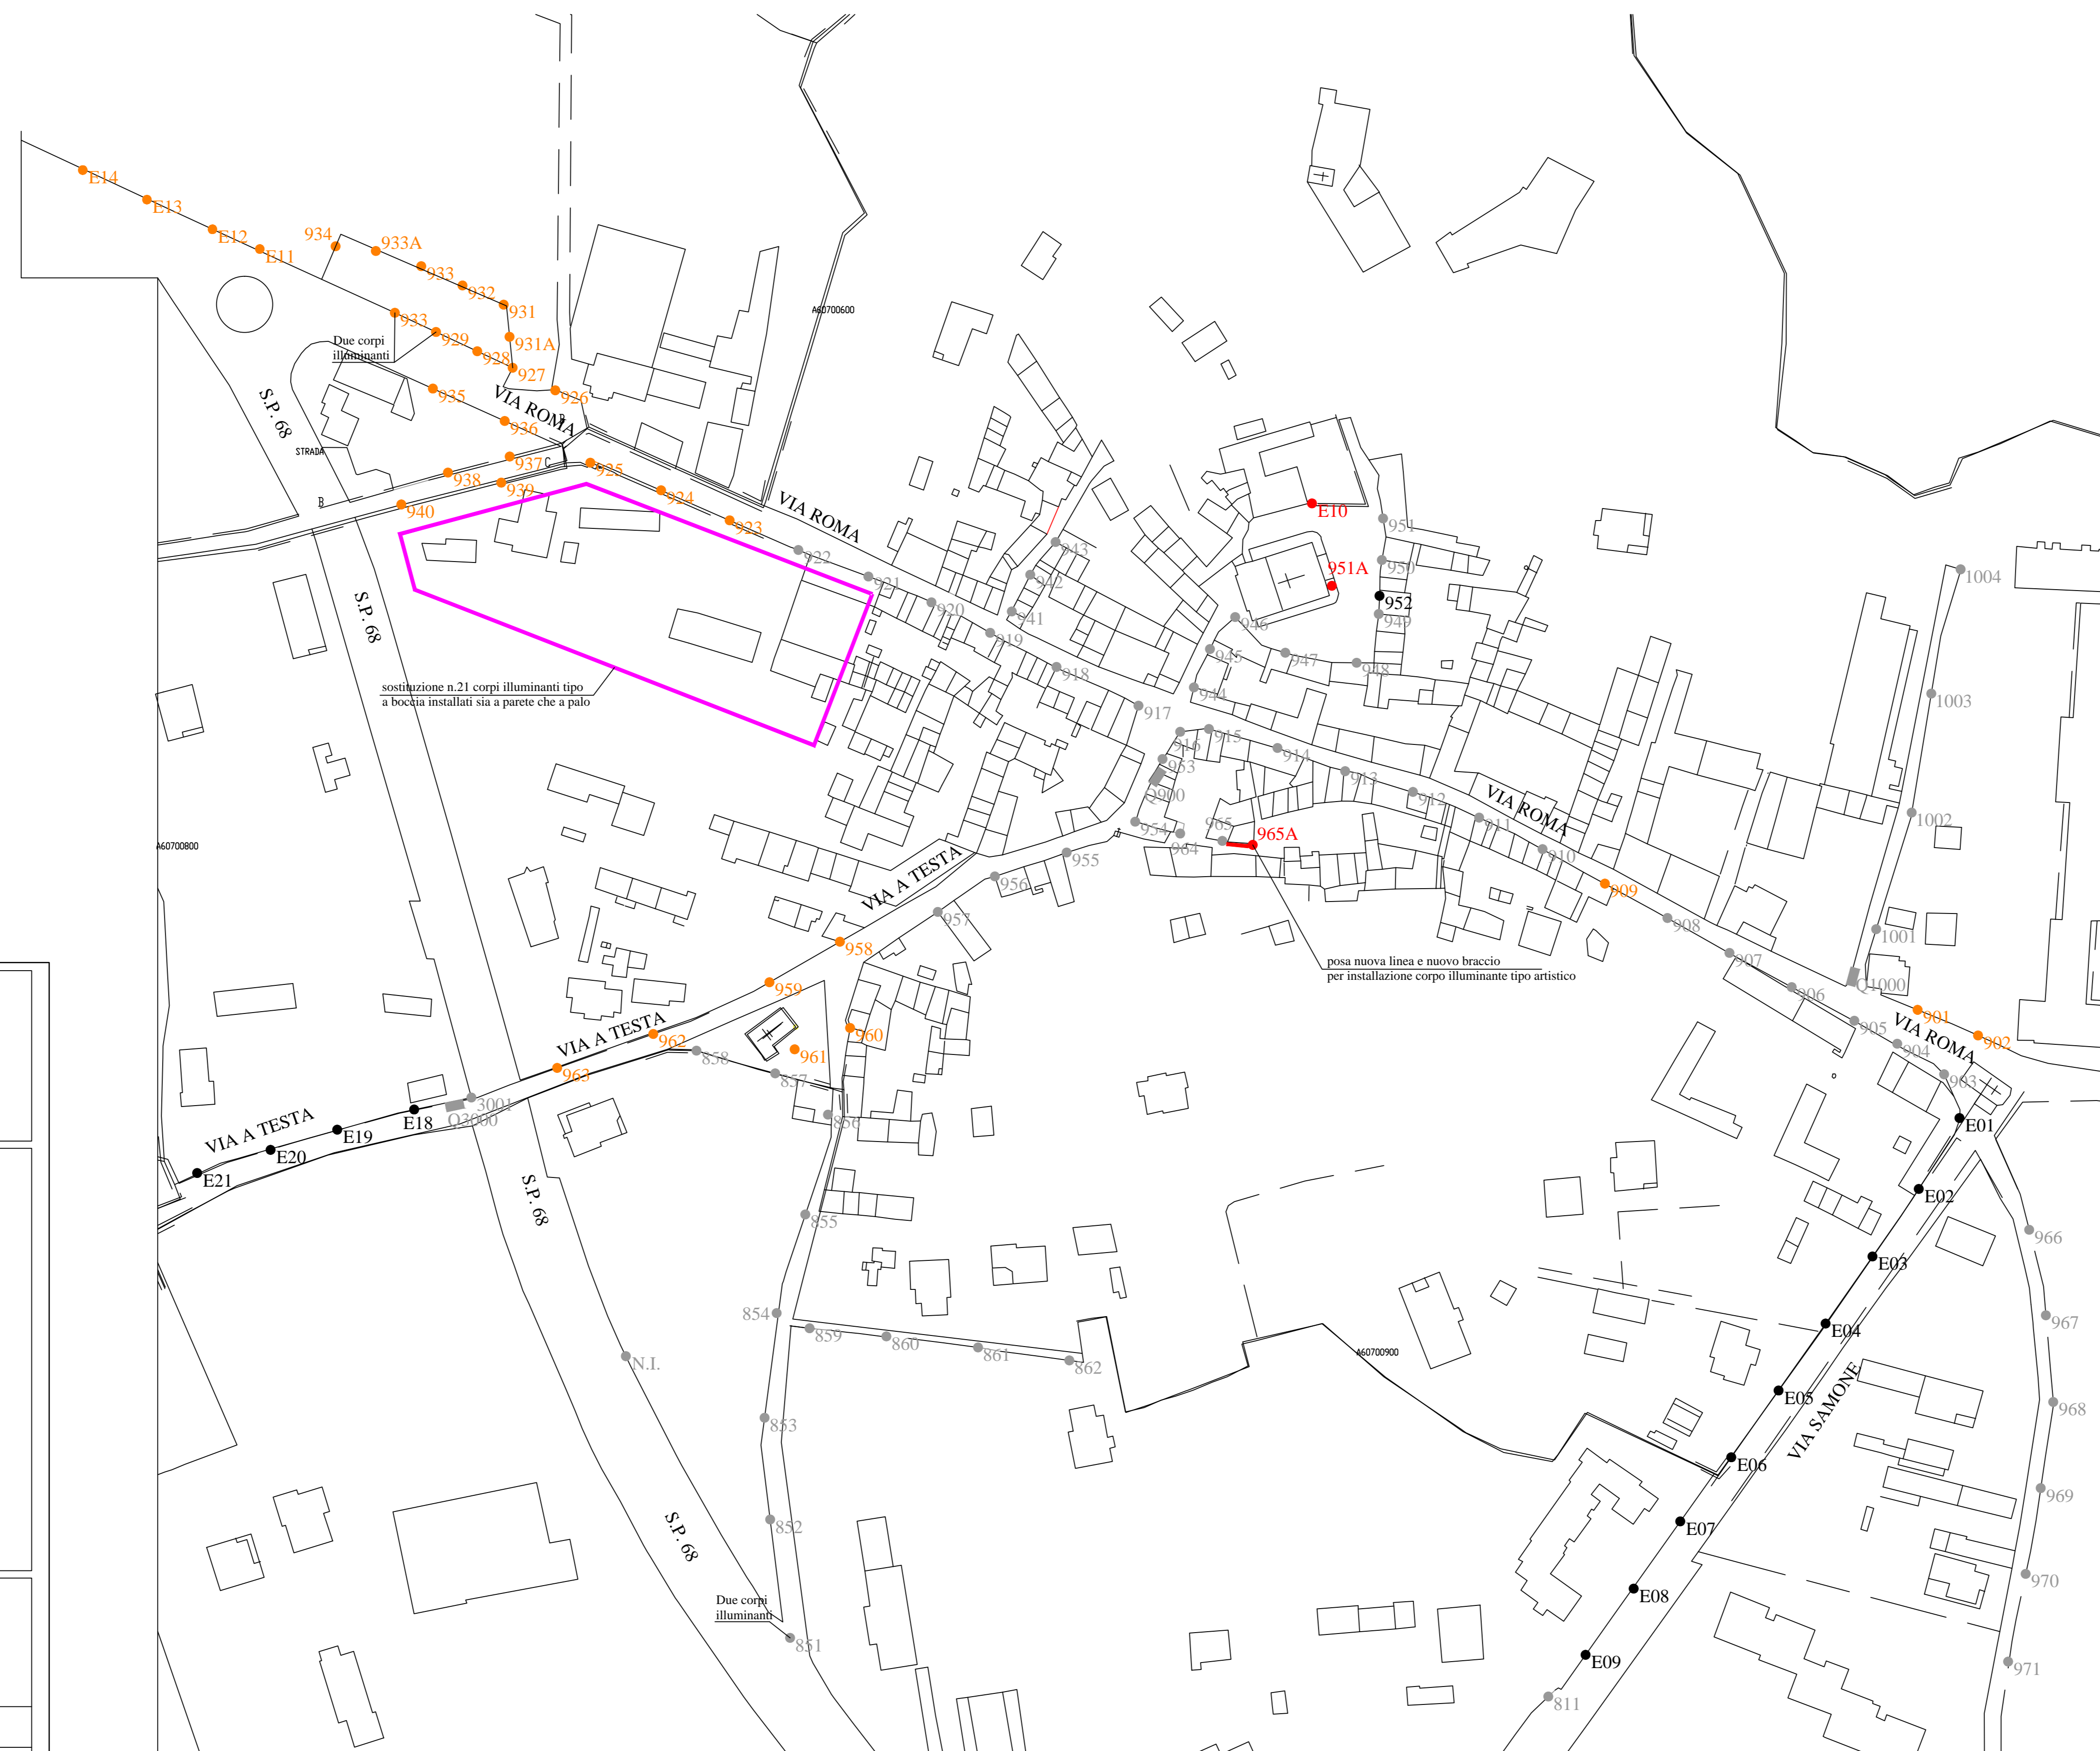

LEGENDA	
● 201	ITALD 1 DF3 4,7 4M STE-MDIM
● 301	ITALD 1 DF2 HI 4,7 3M STU-DIM
● 601	ITALD 1 DF2 HI 4,5 3M STE-MDIM
● 307	ITALD 1 DF3 4,5 3M STE-MDIM
● 925	BODICIA TIPO GLOBO
● 925	PUNTO LUCE TIPO ARTISTICO
● 925	PALI CON CORPO ILLUMINANTE DI TIPO ARTISTICO SOGGETTI AD INTERVENTO PER ALLUNGARE IL PALO ESISTENTE
● 1001	ITALD 1 DF2 HI 4,5 2M STU-DIM
● E08	PUNTO LUCE DI ENEL

REGIONE PIEMONTE
COMUNE di BANCHETTE

**PROGETTO
RIQUALIFICAZIONE
ENERGETICA
IMPIANTO
DI
ILLUMINAZIONE
PUBBLICA
COMPLETAMENTO**

oggetto:		tav. n°	
PROGETTO DEFINITIVO/ESECUTIVO UBICAZIONE PUNTI LUCE PARTICOLARE		1EL	
data:		progetto n°	
OTTOBRE 2016	aggiornamento:	1 : 250	archivio file:
ADDETTO ALLA PROGETTAZIONE:			
IL PROGETTISTA			
DISEGNATORE:		COMMITTENTE:	
		BRAVIO P.J. PIERGIOGIO INGEGNERE INDIRIZZO: VIA S. PIETRO 10, 10128 TORINO (TO) TEL. 011-55111111 FAX 011-55111111	

**PARTICOLARE PROLUNGAMENTO
PALO ESISTENTE**