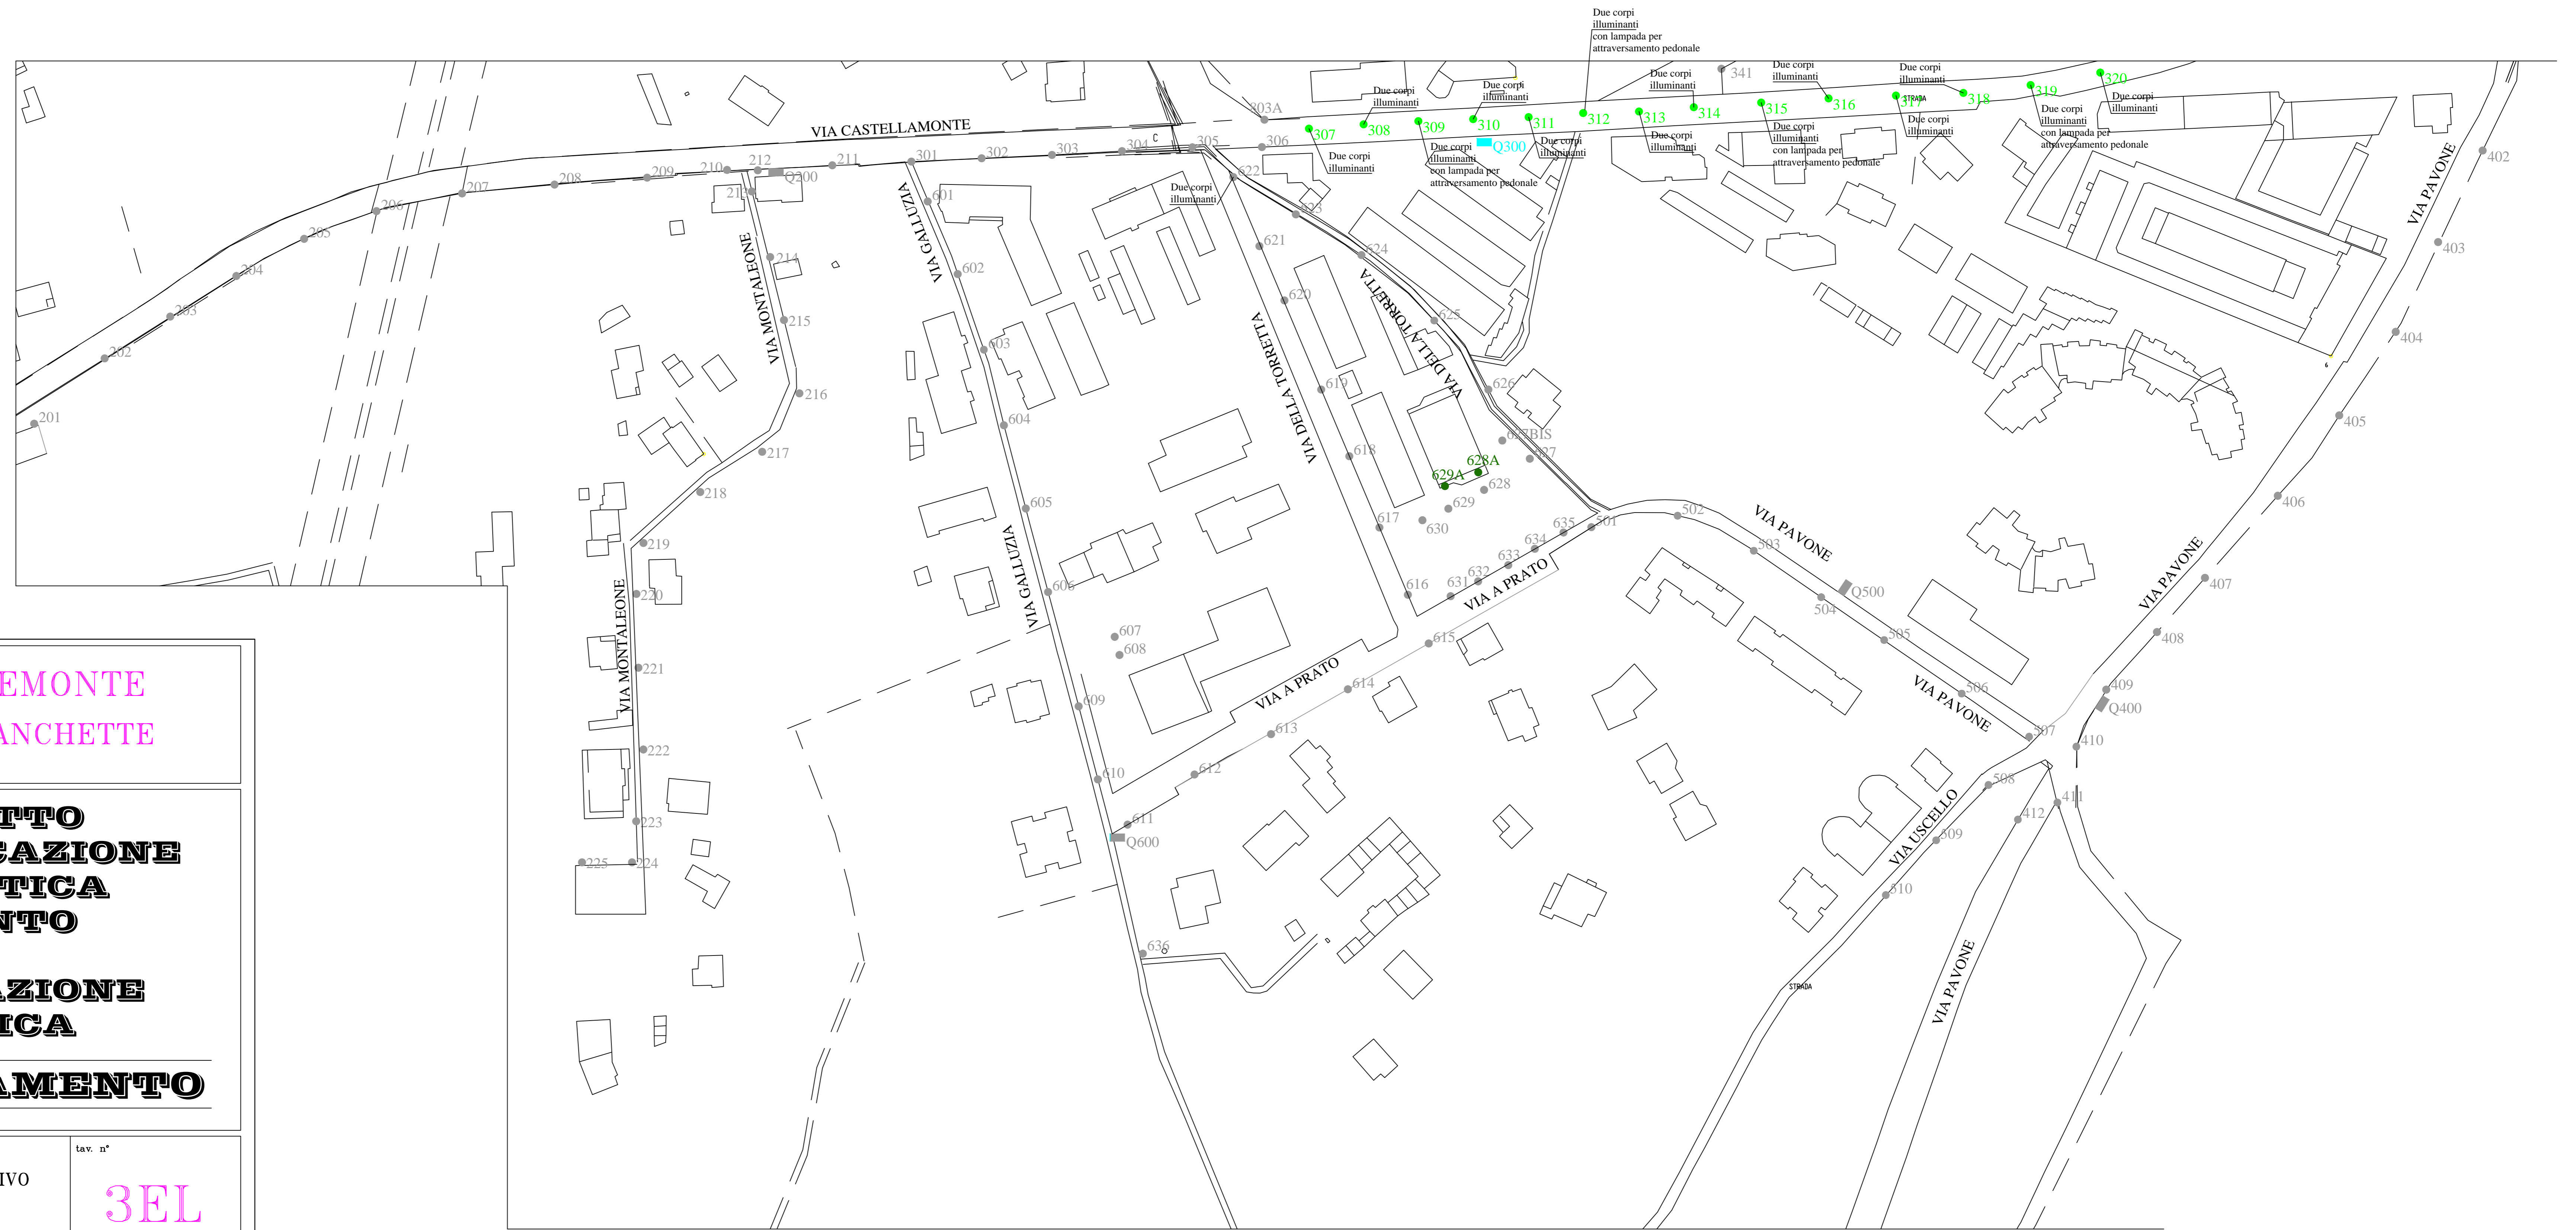

LEGENDA	
● 201	ITALD 1 DF3 4,7 4M STE-NDIM
● 301	ITALD 1 DF2 HI 4,7 3M STU-DIM
● 601	ITALD 1 DF2 HI 4,5 3M STU-NDIM
● 307	ITALD 1 DF3 4,5 3M STE-NDIM
● 925	BODICIA TIPO GLOBO
● 925	PUNTO LUCE TIPO ARTISTICO
● 1001	ITALD 1 DF2 HI 4,5 2M STU-DIM
● E08	PUNTO LUCE DI ENEL

REGIONE PIEMONTE
COMUNE di BANCHETTE

**PROGETTO
RIQUALIFICAZIONE
ENERGETICA
IMPIANTO
DI
ILLUMINAZIONE
PUBBLICA**

COMPLETAMENTO

oggetto:		tav. n°	
PROGETTO DEFINITIVO/ESECUTIVO UBICAZIONE PUNTI LUCE PARTICOLARE		3EL	
data:		progetto n°	
OTTOBRE 2016	aggiornamento:		
	scala:	1 : 250	
ADDETTO ALLA PROGETTAZIONE:		IL PROGETTISTA	
DISIGNATORE:			
COMMITTENTE:		BRAVO P.I. PIERGIOGIO PROGETTAZIONE ARCHITET. INGEGNERIA ELETTRICA S.p.A. 20126 - 20128 - 20130 - 20132 - 20134 Via Roma, 13 - 11020 DONNAROA P.IVA 0743390072	