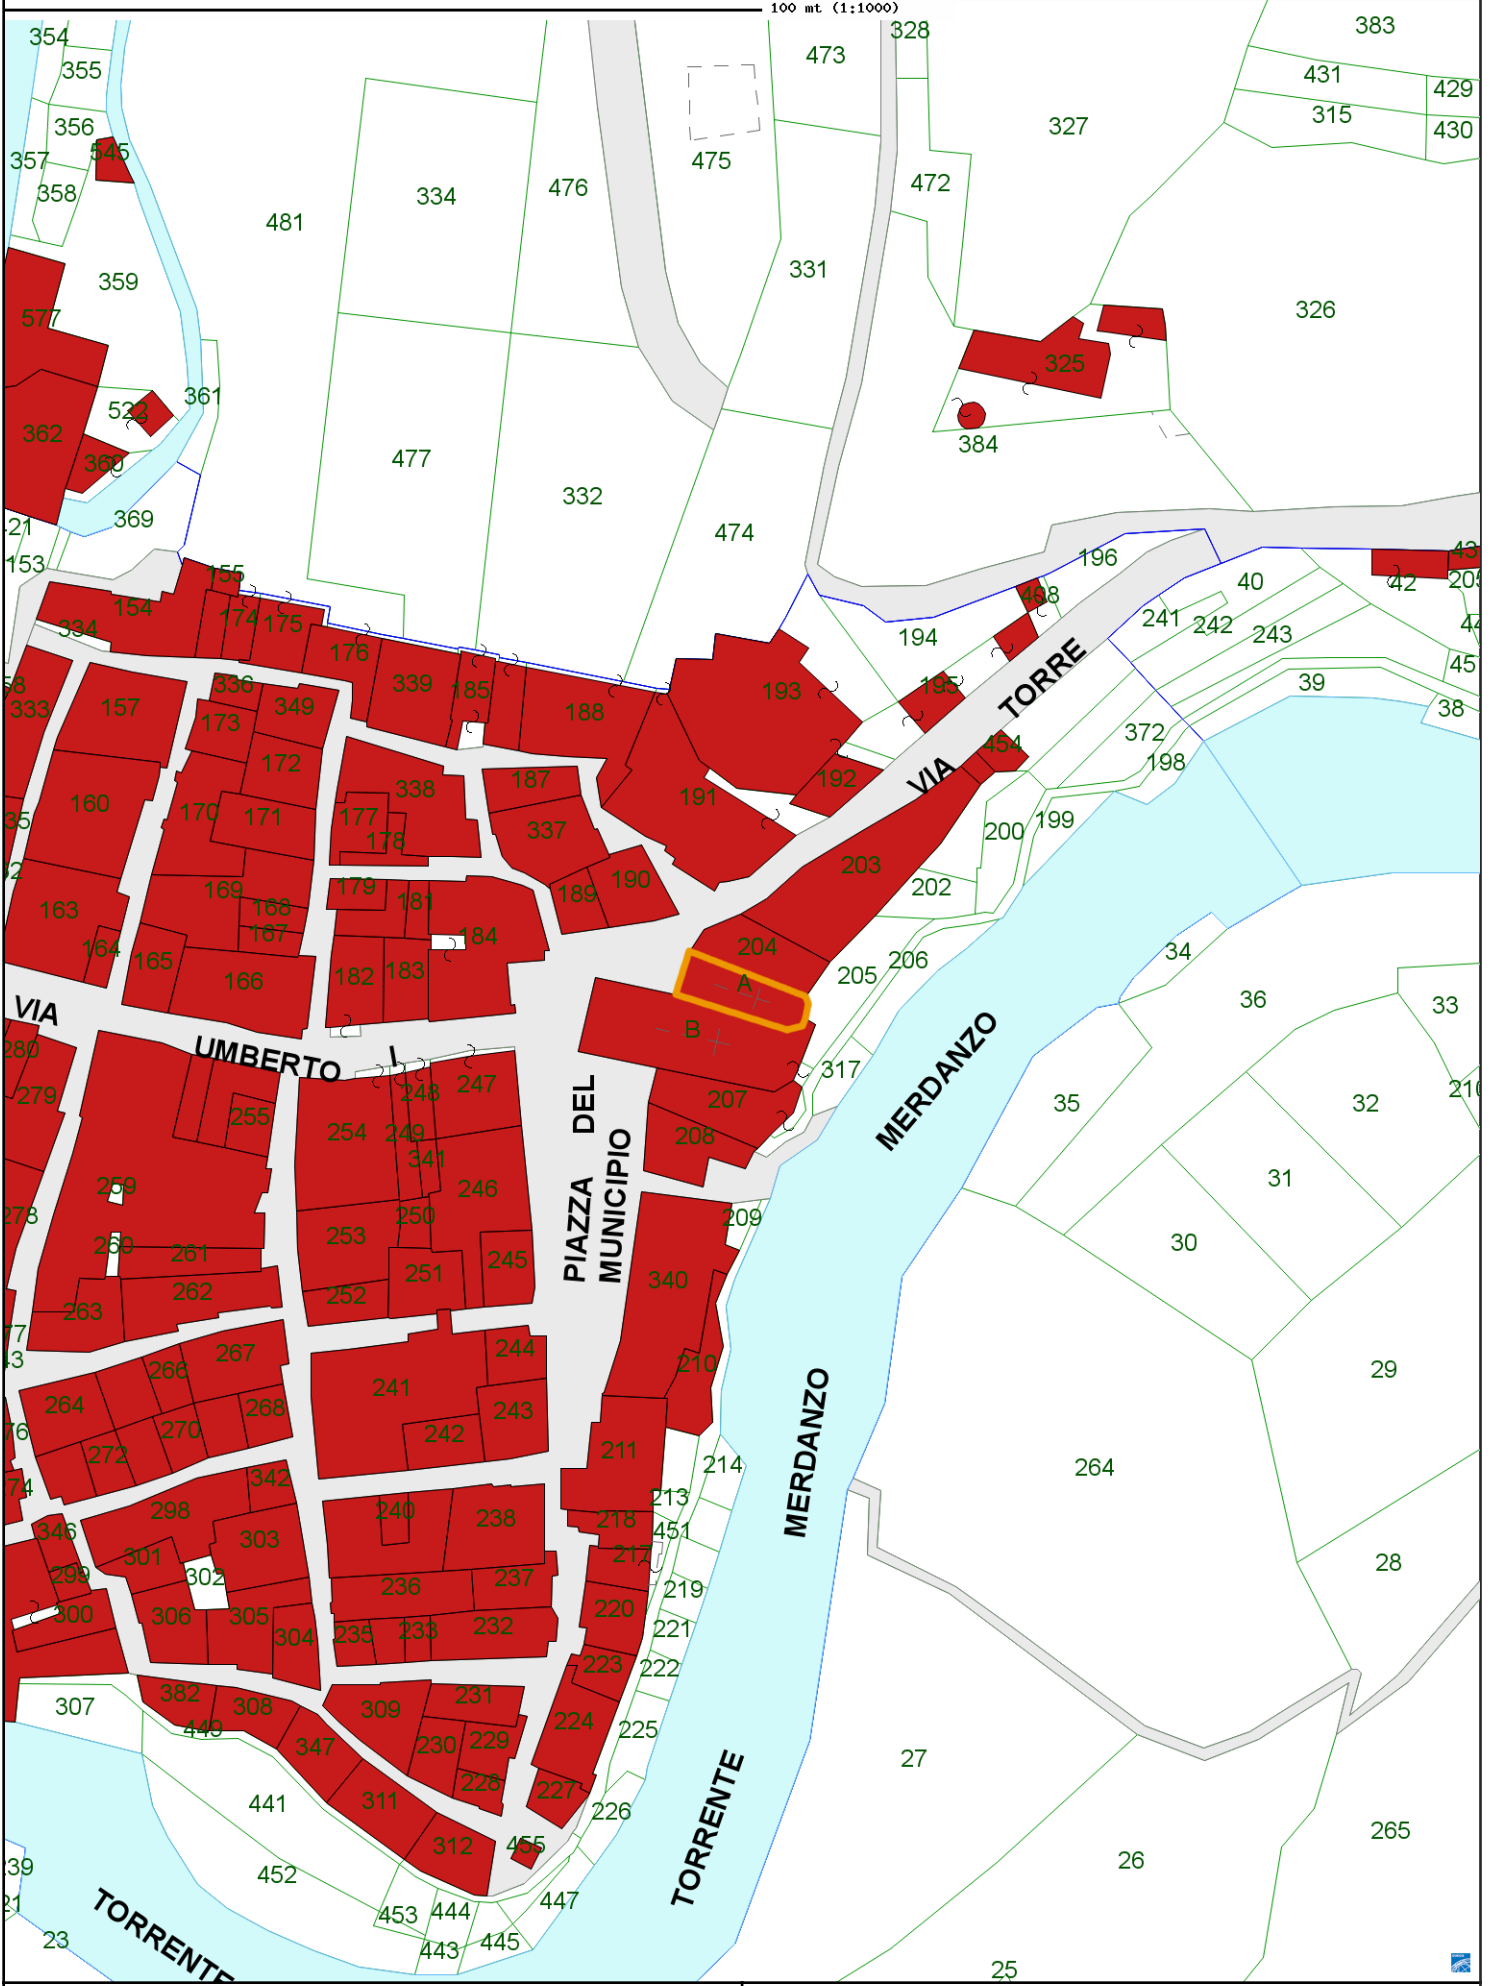

CATASTALE

04-08-2017

100 mt (1:1000)

Scala 1:1000

Carto@Web