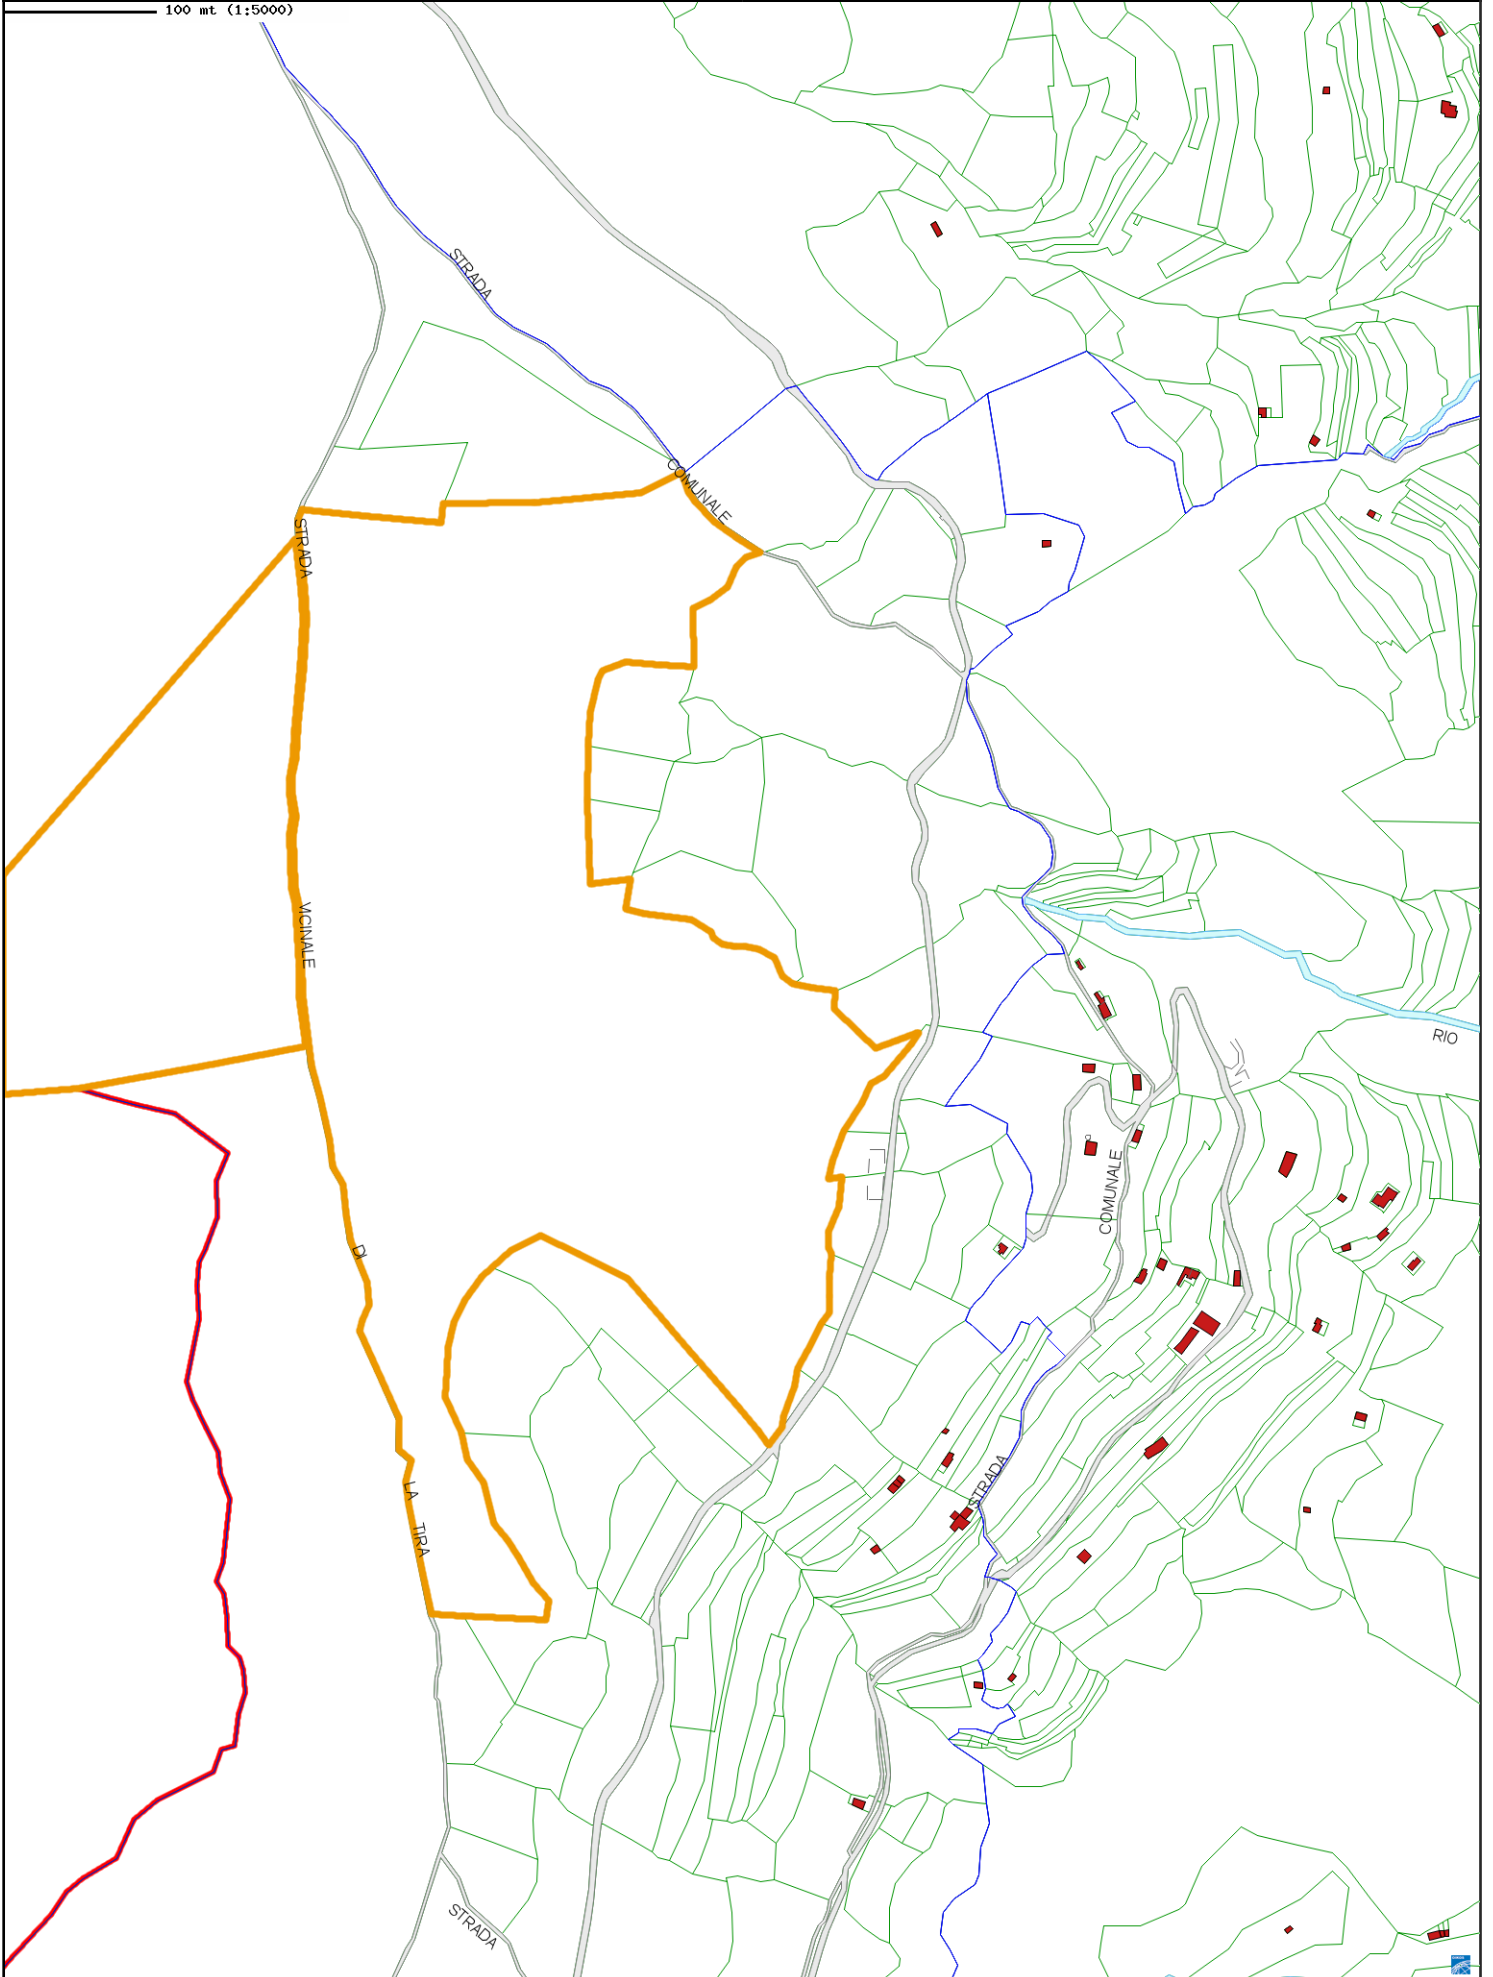

CATASTALE

04-08-2017

100 mt. (1:5000)

Scala 1:5000

Carto@Web