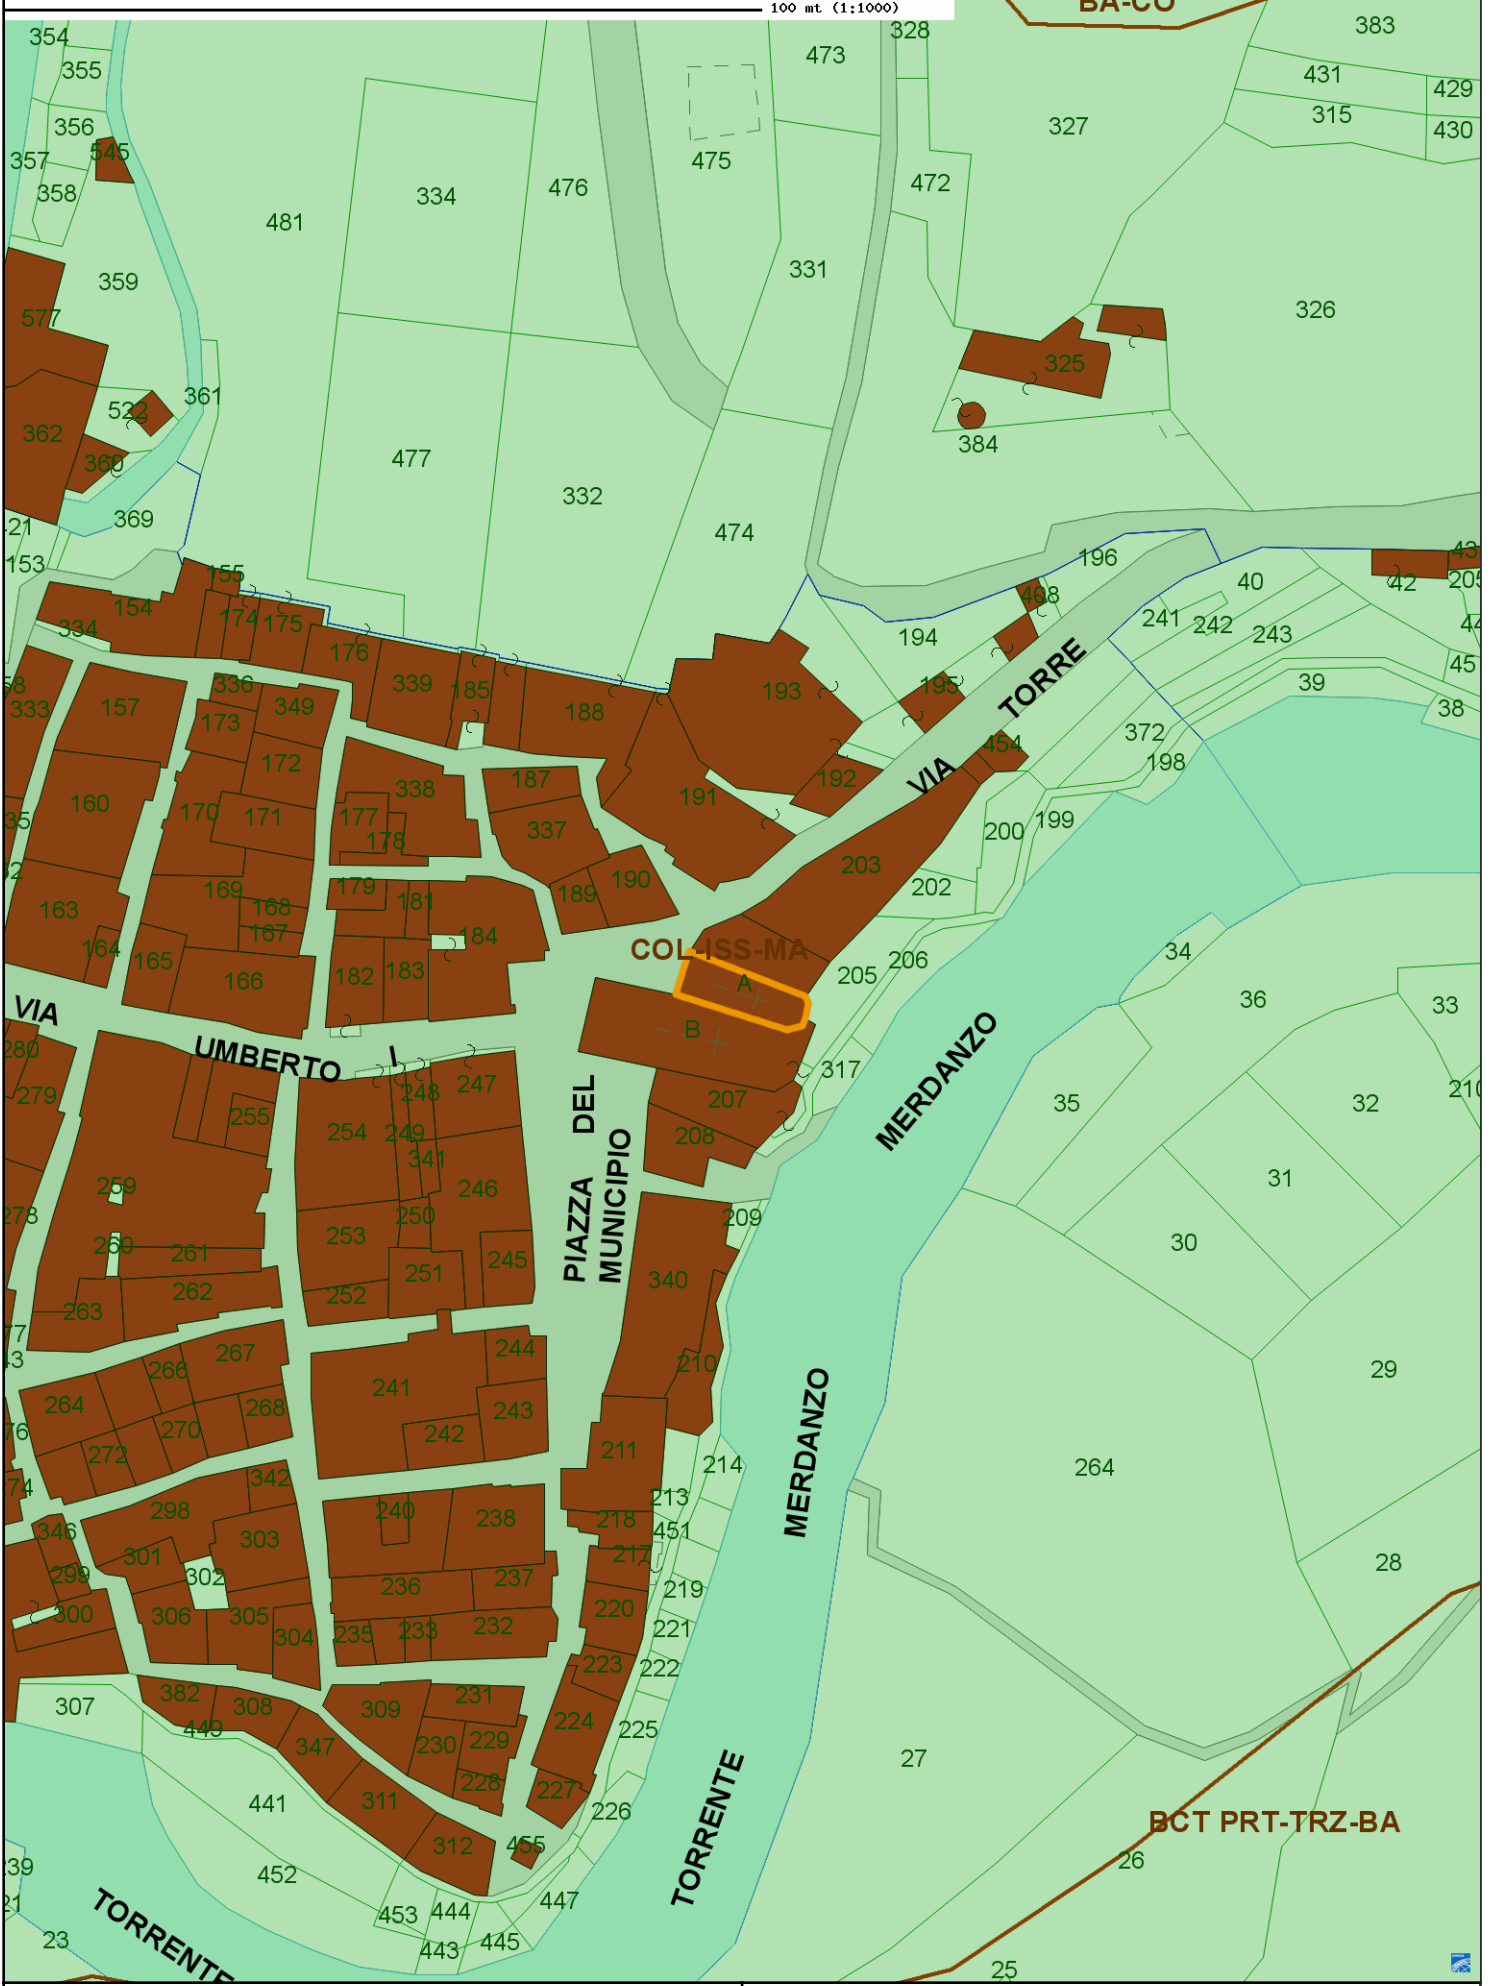

VEGETAZIONALE

04-08-2017

100 mt. (1:1000)

Scala 1:1000

Carto@Web