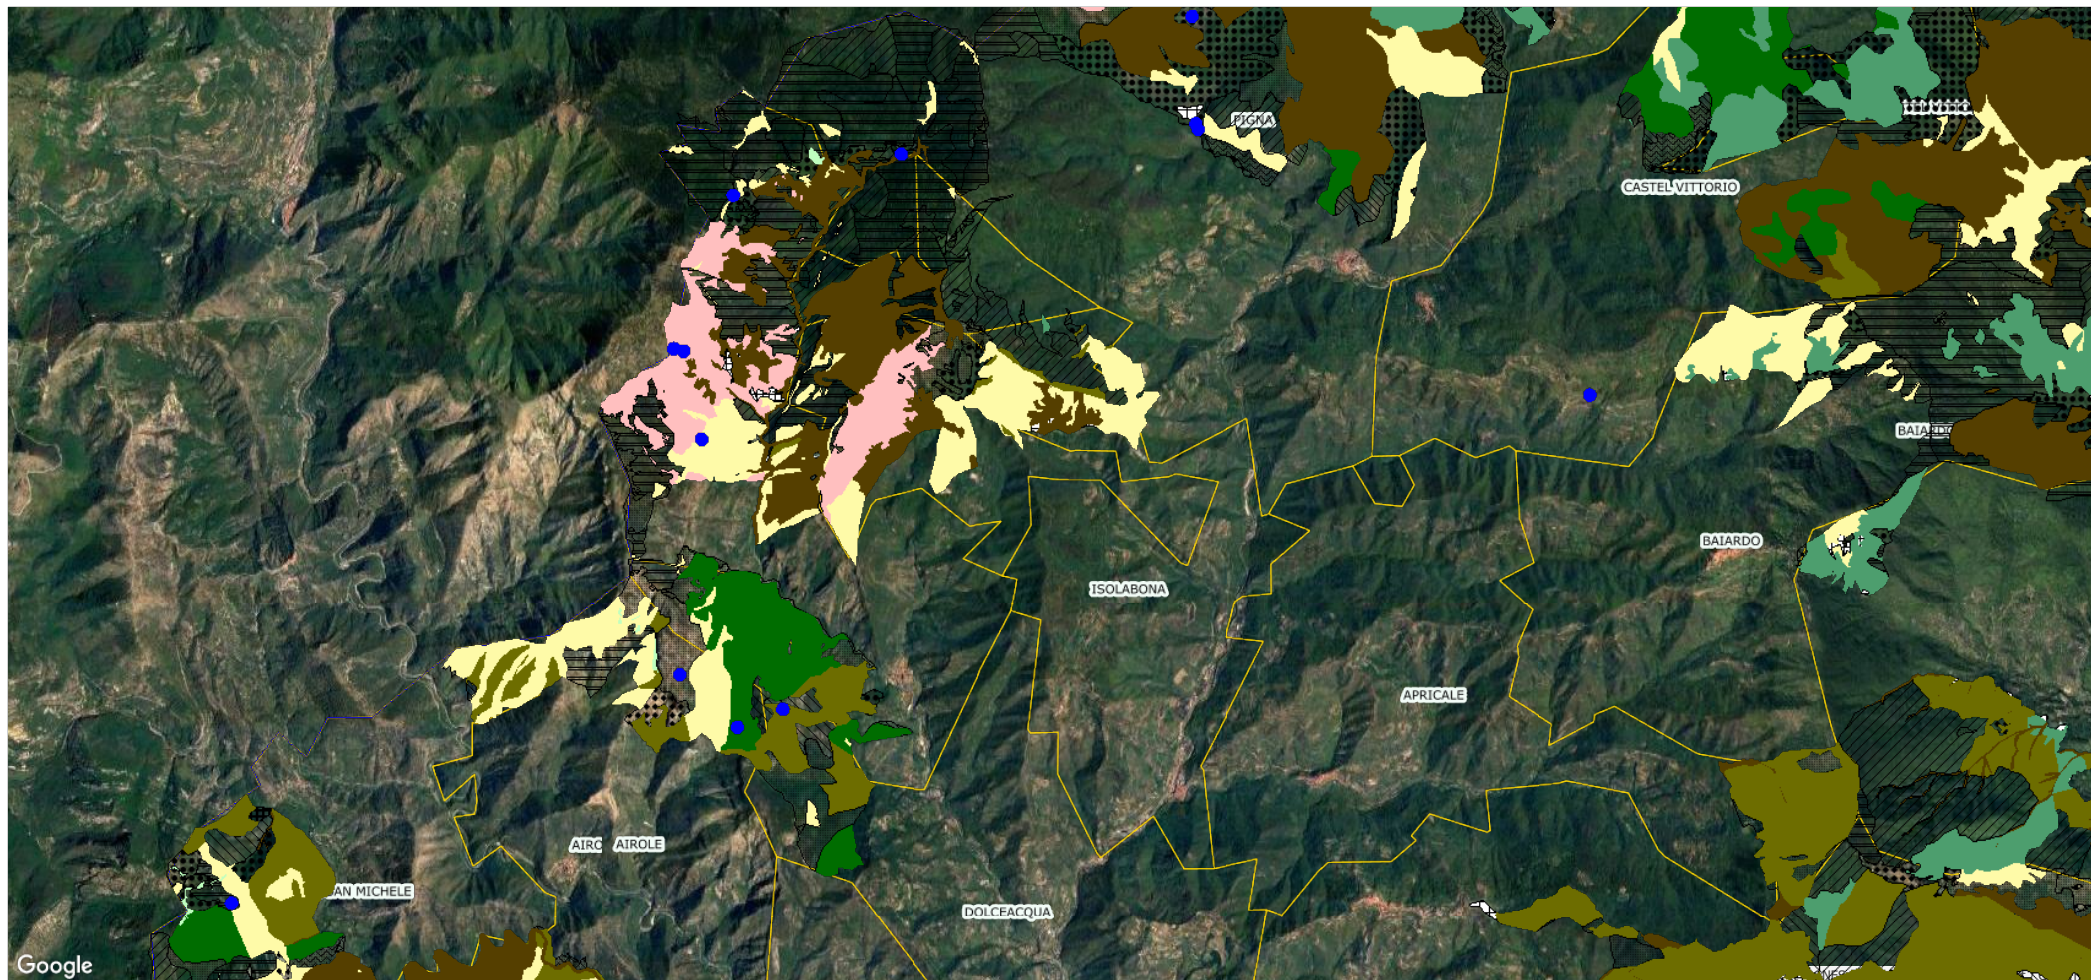

Biodiversità - Habitat Rete Natura 2000

Scala Approssimata 1:54168