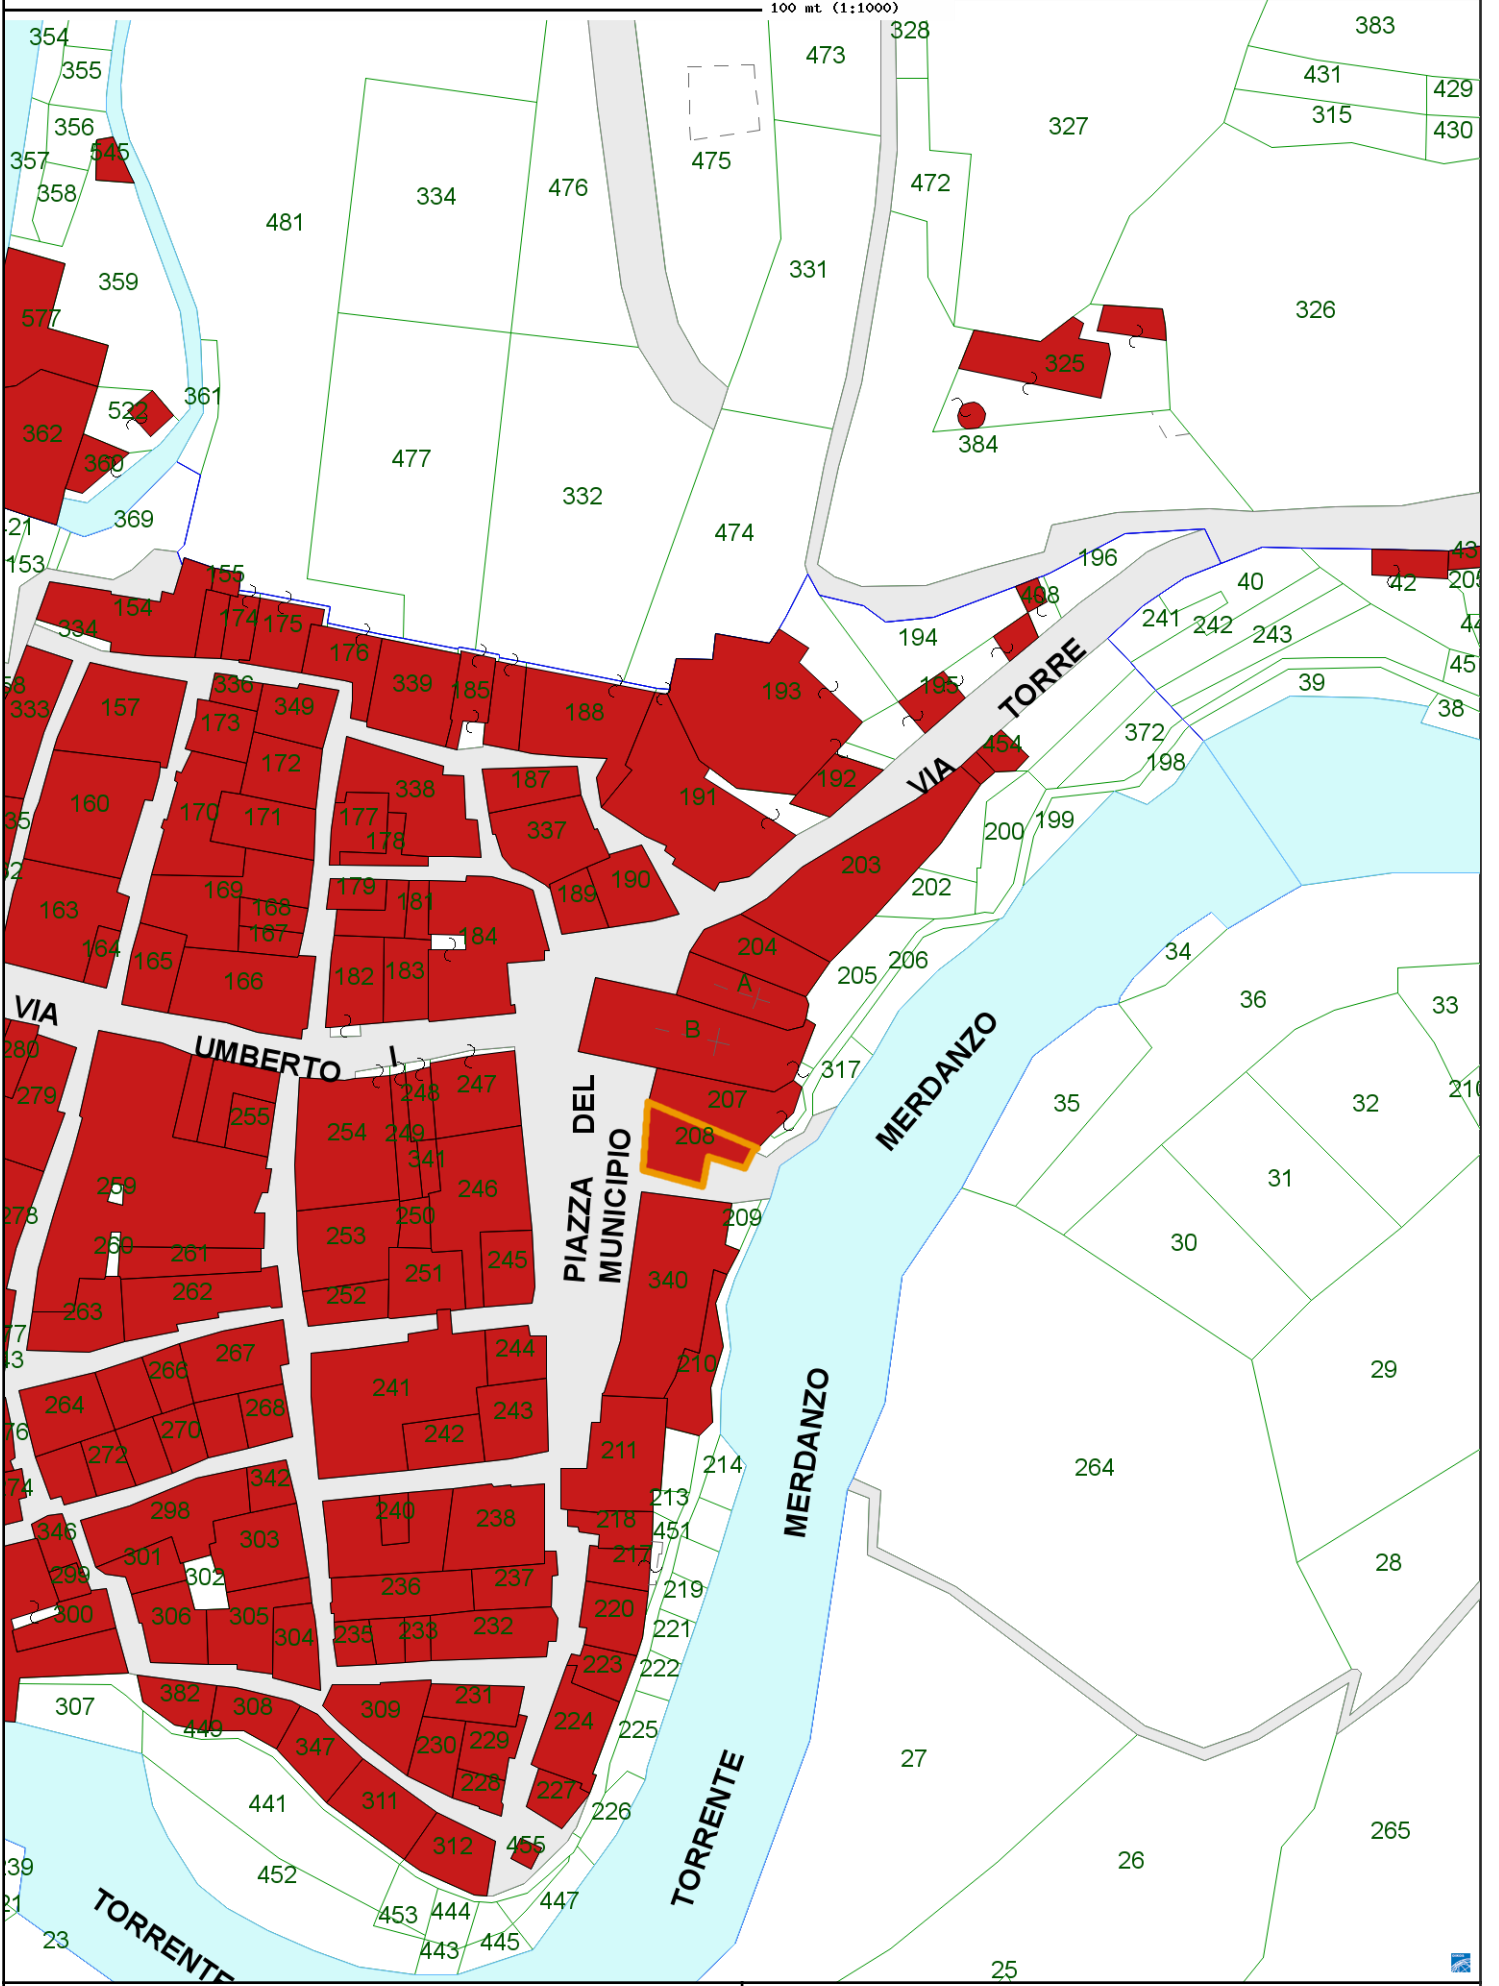

VEGETAZIONALE

04-08-2017

100 mt. (1:1000)

Scala 1:1000

Carto@Web