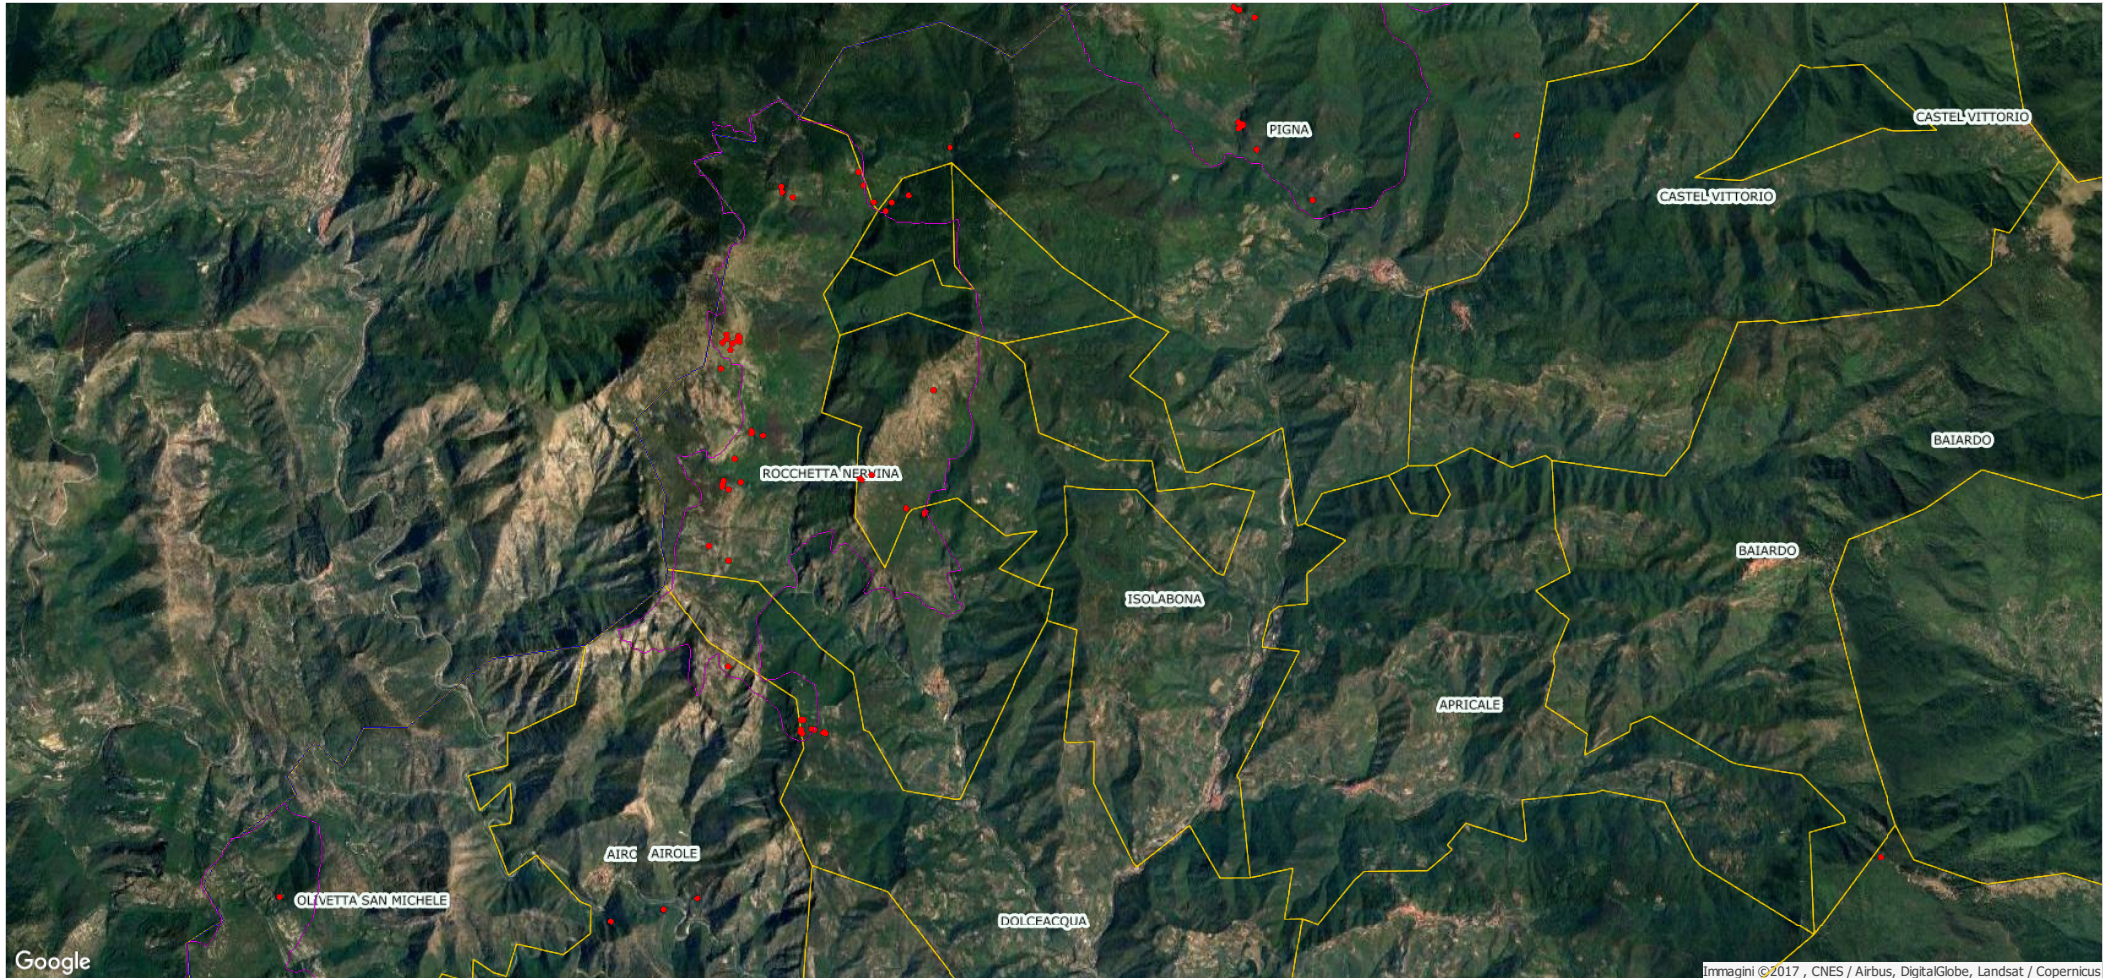

Grotte sc. 1:25000

Scala Approssimata 1:54168