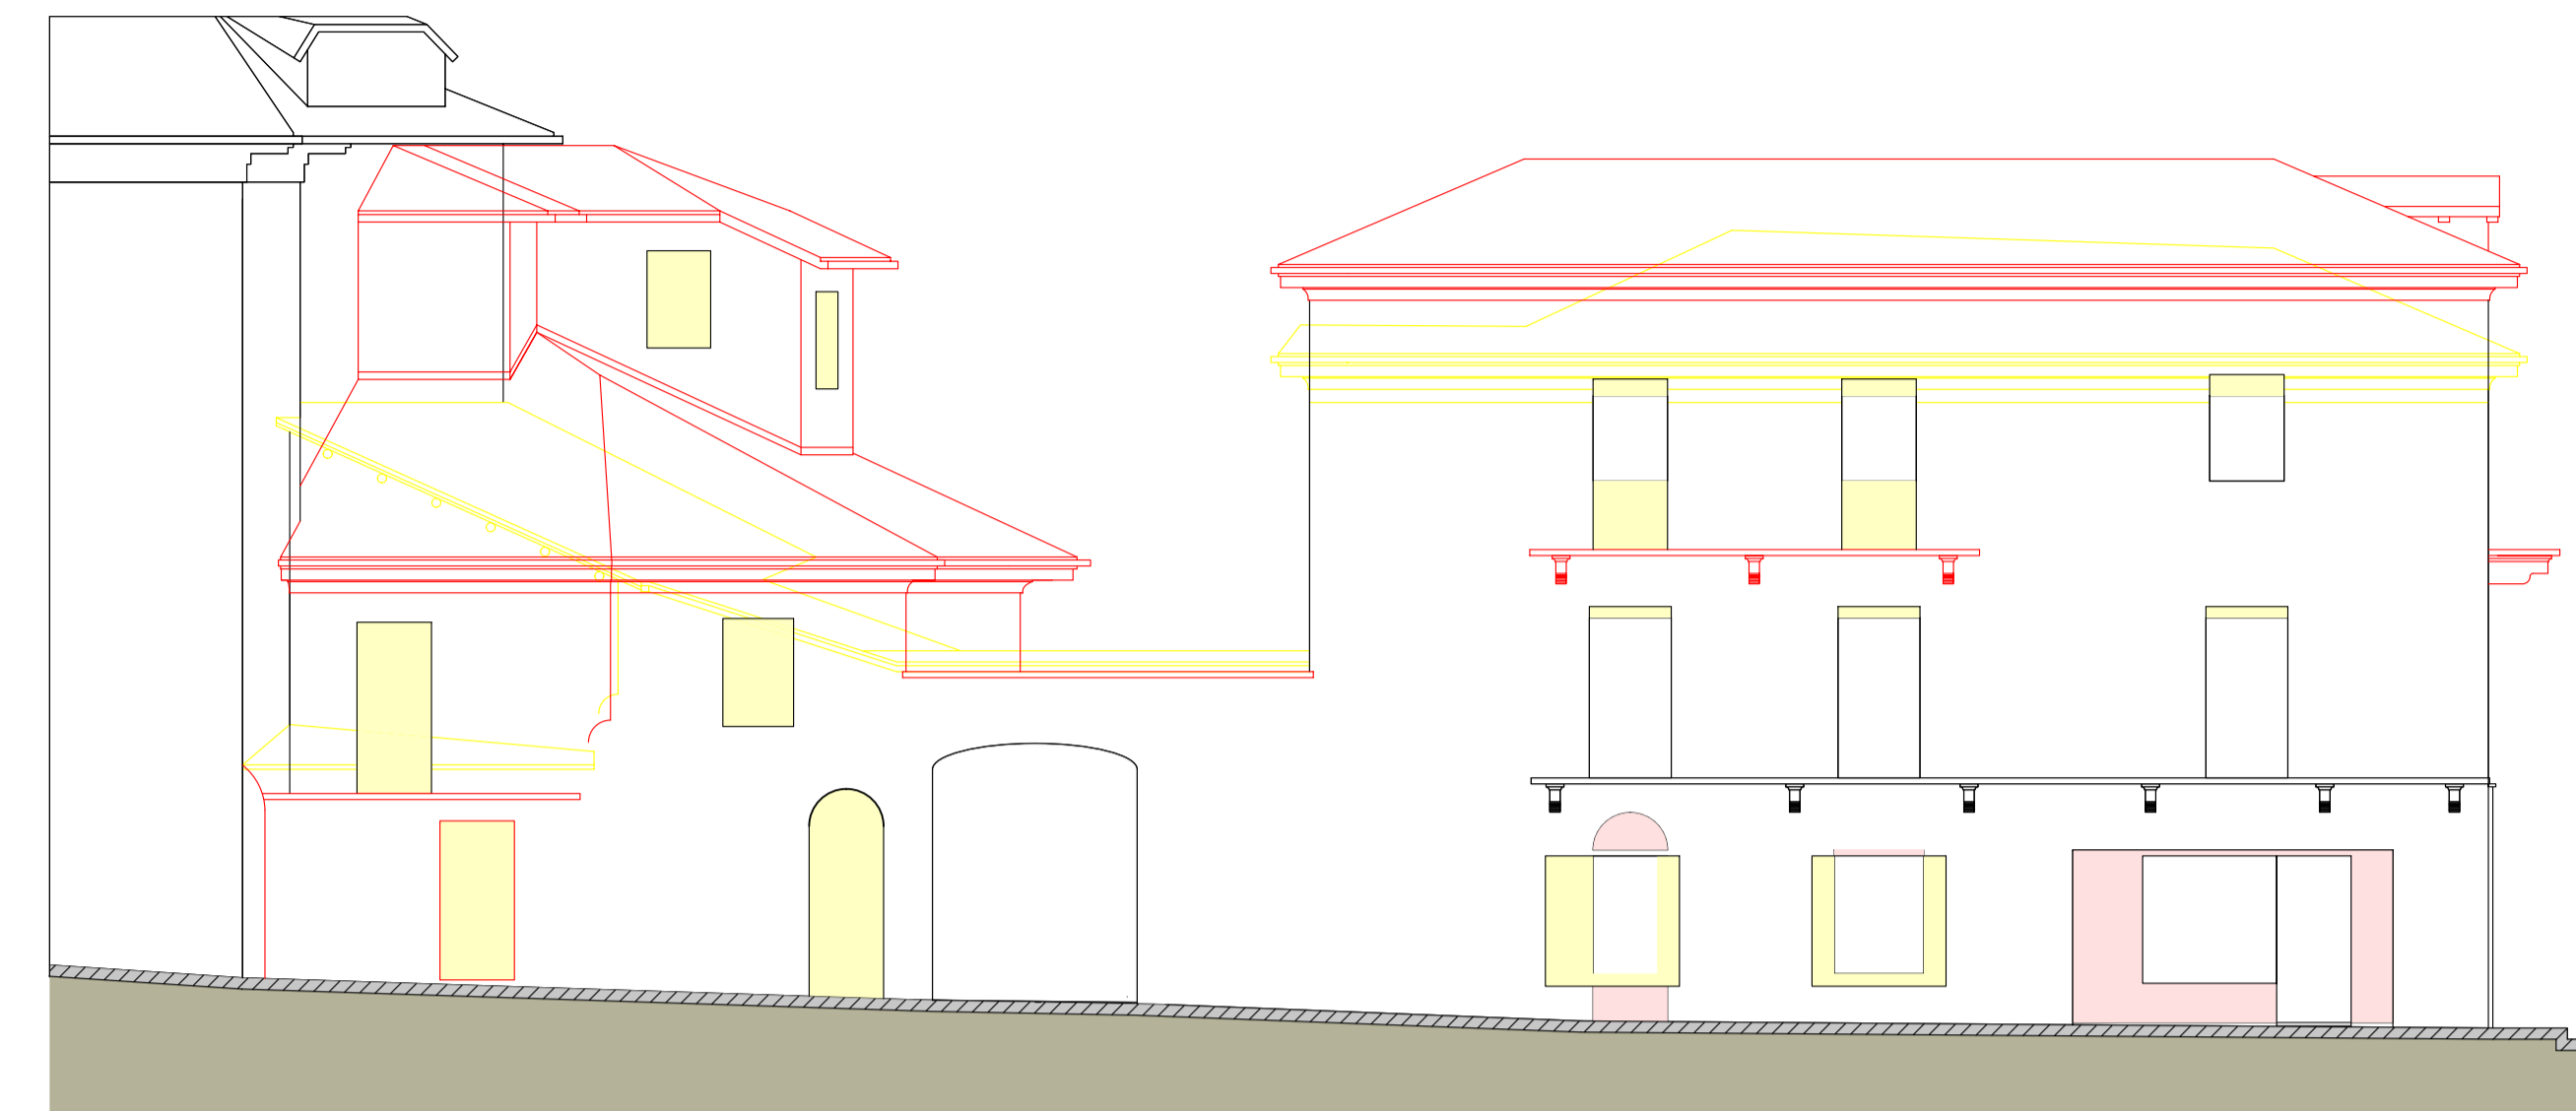

REGIONE PIEMONTE

PROVINCIA DI CUNEO

COMUNE DI BUSCA

RISTRUTTURAZIONE EDILIZIA CON PIANO DI RECUPERO
DELL'IMMOBILE SITO SU VIA UMBERTO I° ANGOLO VIA
MASSIMO D'AZEGLIO

IL COMMITTENTE

società "L'Erica snc"

I PROGETTISTI

Arch. NASI Fabrizio

Geom. CHIARI Andrea

Geom. ALLAIS Fabrizio

DATA: SETTEMBRE 2018

**TAV.
N. 7R**

**PROSPETTI - SEZIONI
COMPARATIVE**

RAPPRESENTAZIONI GRAFICHE SCALA 1:100

PROSPETTO EST

PROSPETTO SUD

SEZIONE D - D

PROSPETTO OVEST

SEZIONE C - C

SEZIONE A - A

SEZIONE B - B