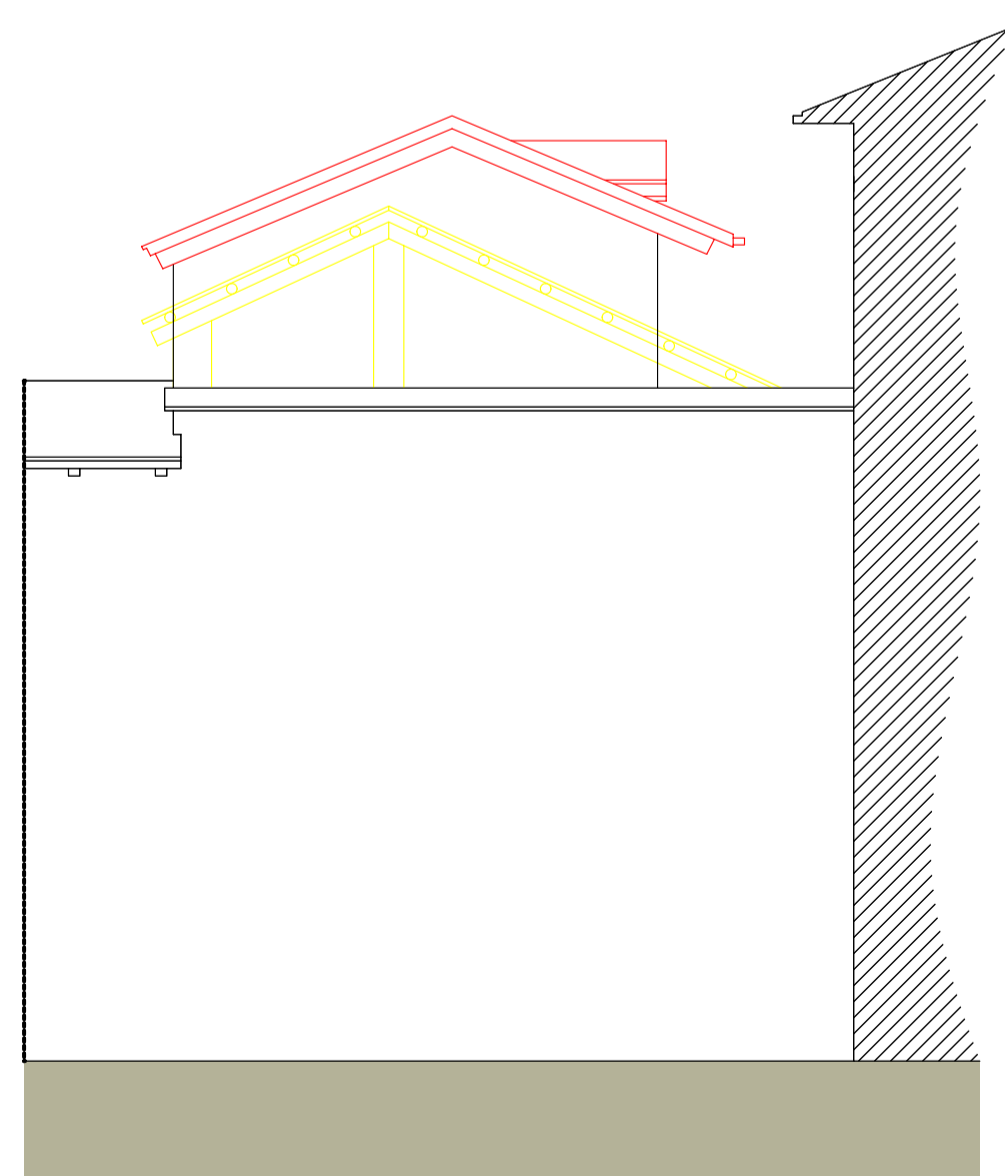

REGIONE PIEMONTE

PROVINCIA DI CUNEO

COMUNE DI BUSCA

RISTRUTTURAZIONE EDILIZIA CON PIANO DI RECUPERO
DELL'IMMOBILE SITO SU VIA UMBERTO I° ANGOLO VIA
MASSIMO D'AZEGLIO

IL COMMITTENTE

società "L'Erica snc"

I PROGETTISTI

Arch. NASI Fabrizio

Geom. CHIARI Andrea

Geom. ALLAIS Fabrizio

DATA: SETTEMBRE 2018

**TAV.
N. 7R**

**PROSPETTI - SEZIONI
COMPARATIVE**

RAPPRESENTAZIONI GRAFICHE SCALA 1:100

PROSPETTO EST

PROSPETTO SUD

SEZIONE D - D

PROSPETTO OVEST

SEZIONE C - C

SEZIONE A - A

SEZIONE B - B