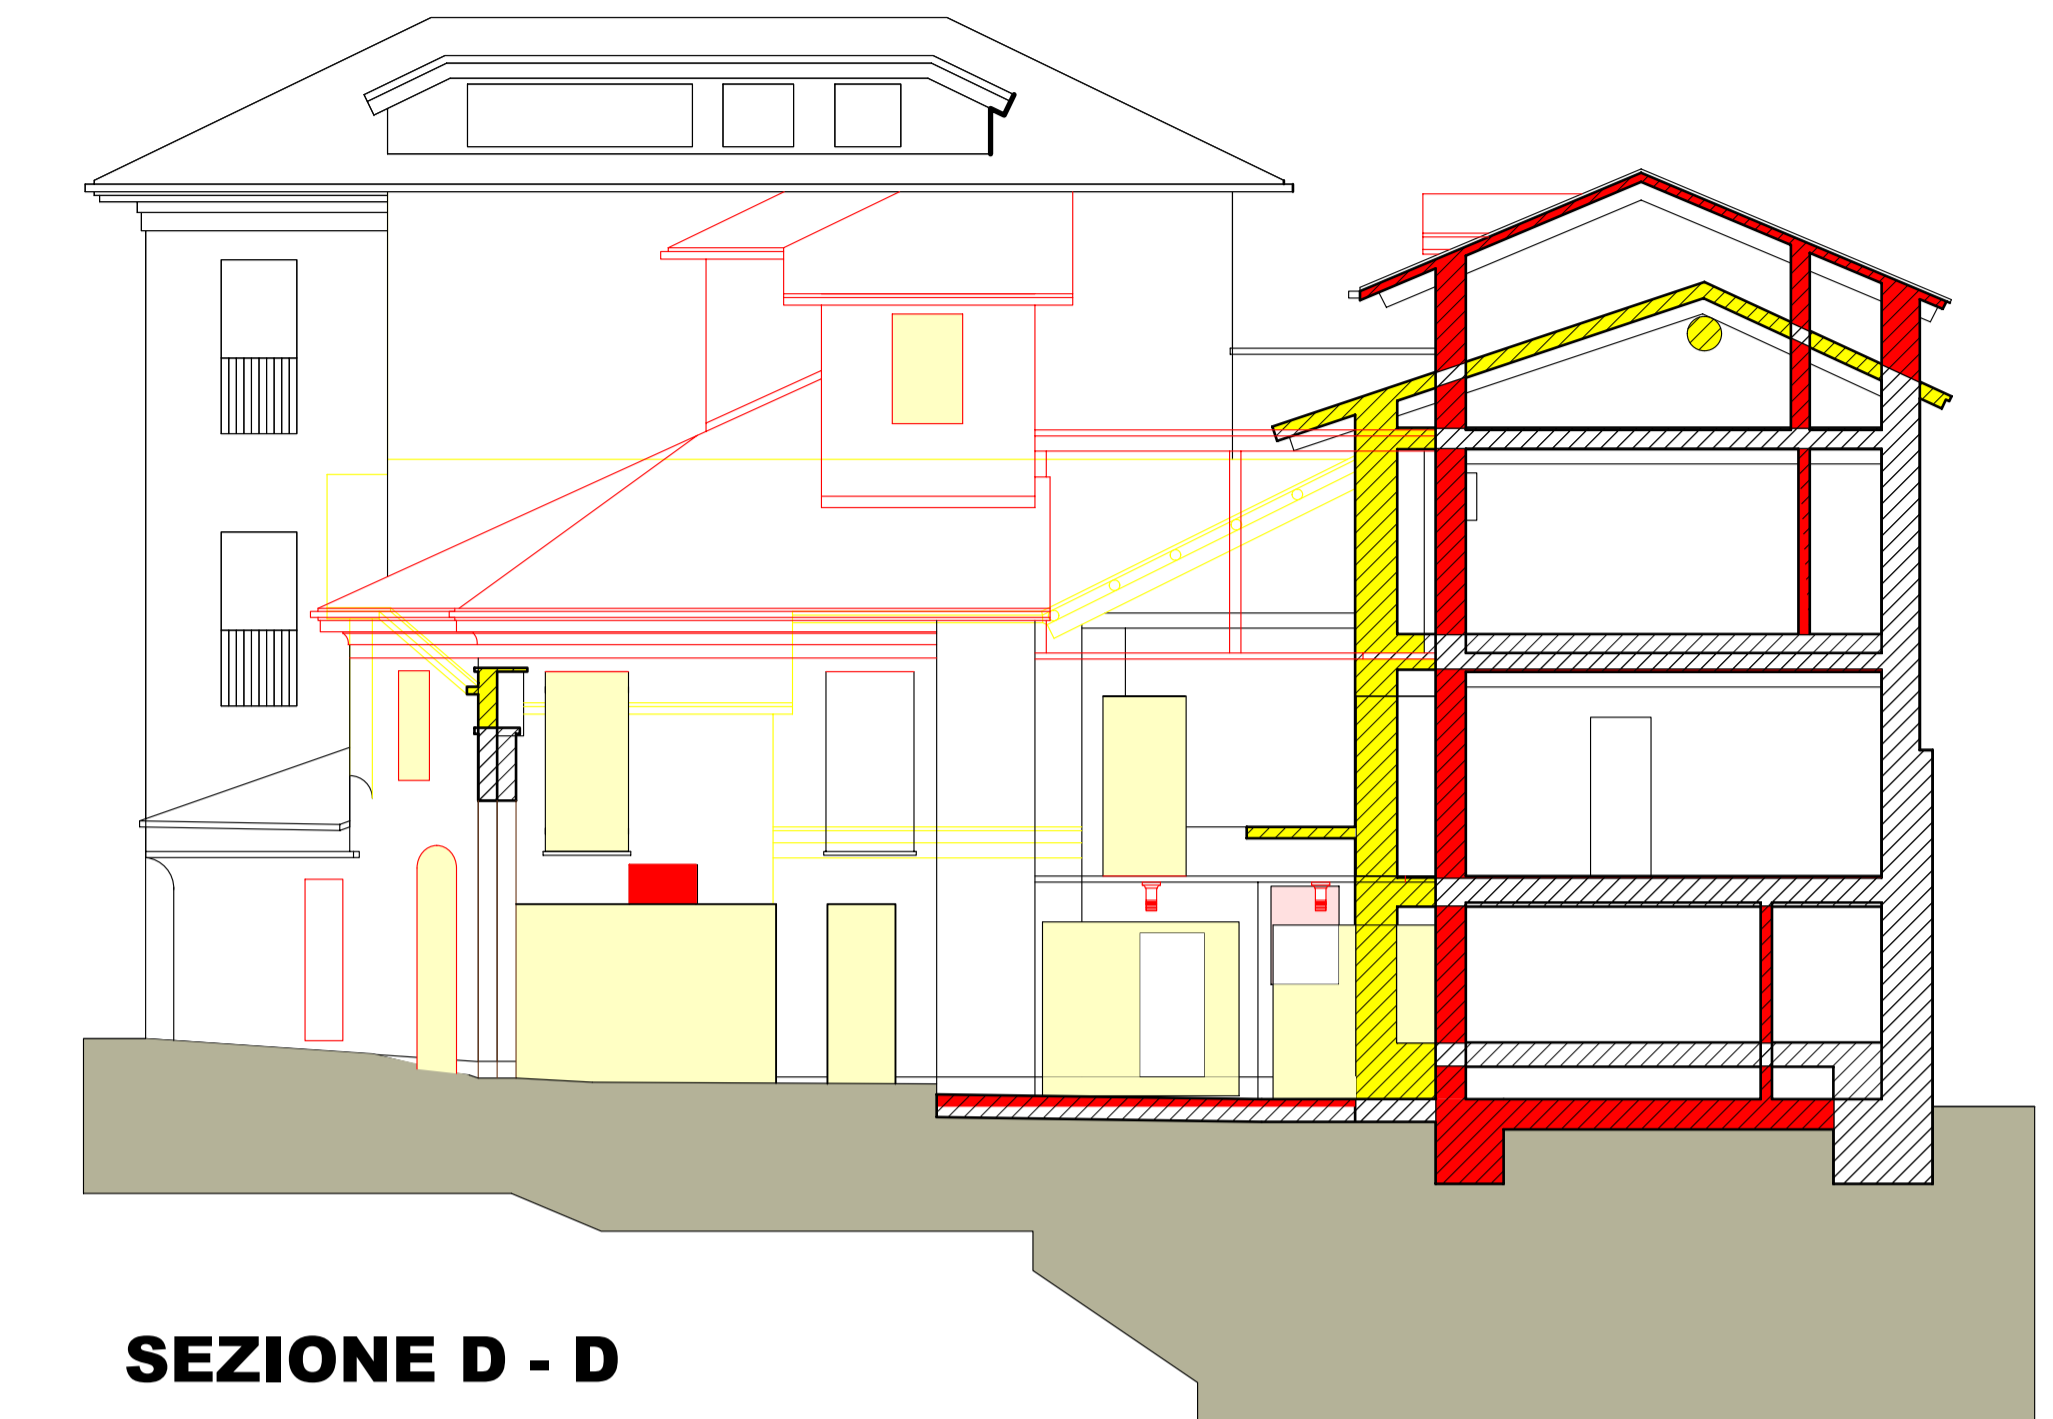

REGIONE PIEMONTE

PROVINCIA DI CUNEO

COMUNE DI BUSCA

RISTRUTTURAZIONE EDILIZIA CON PIANO DI RECUPERO
DELL'IMMOBILE SITO SU VIA UMBERTO I° ANGOLO VIA
MASSIMO D'AZEGLIO

IL COMMITTENTE

società "L'Erica snc"

I PROGETTISTI

Arch. NASI Fabrizio

Geom. CHIARI Andrea

Geom. ALLAIS Fabrizio

DATA: SETTEMBRE 2018

**TAV.
N. 7R**

**PROSPETTI - SEZIONI
COMPARATIVE**

RAPPRESENTAZIONI GRAFICHE SCALA 1:100

PROSPETTO EST

PROSPETTO SUD

SEZIONE D - D

PROSPETTO OVEST

SEZIONE C - C

SEZIONE A - A

SEZIONE B - B