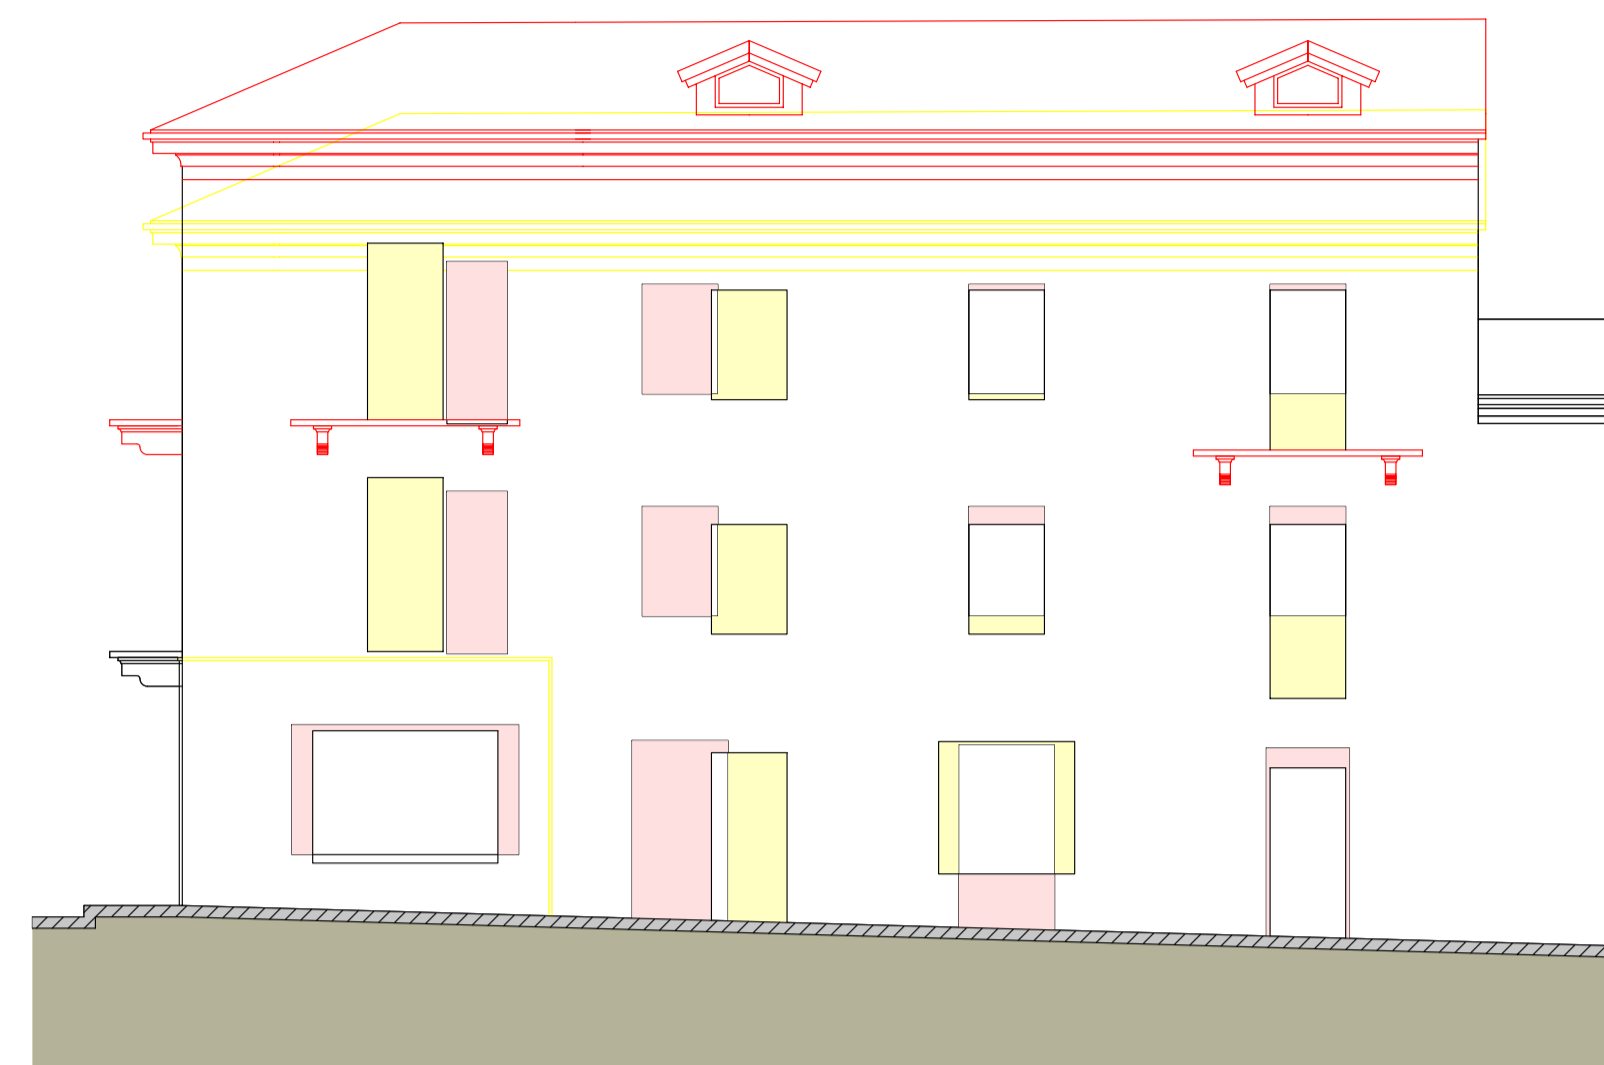

REGIONE PIEMONTE

PROVINCIA DI CUNEO

COMUNE DI BUSCA

RISTRUTTURAZIONE EDILIZIA CON PIANO DI RECUPERO
DELL'IMMOBILE SITO SU VIA UMBERTO I° ANGOLO VIA
MASSIMO D'AZEGLIO

IL COMMITTENTE

società "L'Erica snc"

I PROGETTISTI

Arch. NASI Fabrizio

Geom. CHIARI Andrea

Geom. ALLAIS Fabrizio

DATA: SETTEMBRE 2018

**TAV.
N. 7R**

**PROSPETTI - SEZIONI
COMPARATIVE**

RAPPRESENTAZIONI GRAFICHE SCALA 1:100

PROSPETTO EST

PROSPETTO SUD

SEZIONE D - D

PROSPETTO OVEST

SEZIONE C - C

SEZIONE A - A

SEZIONE B - B