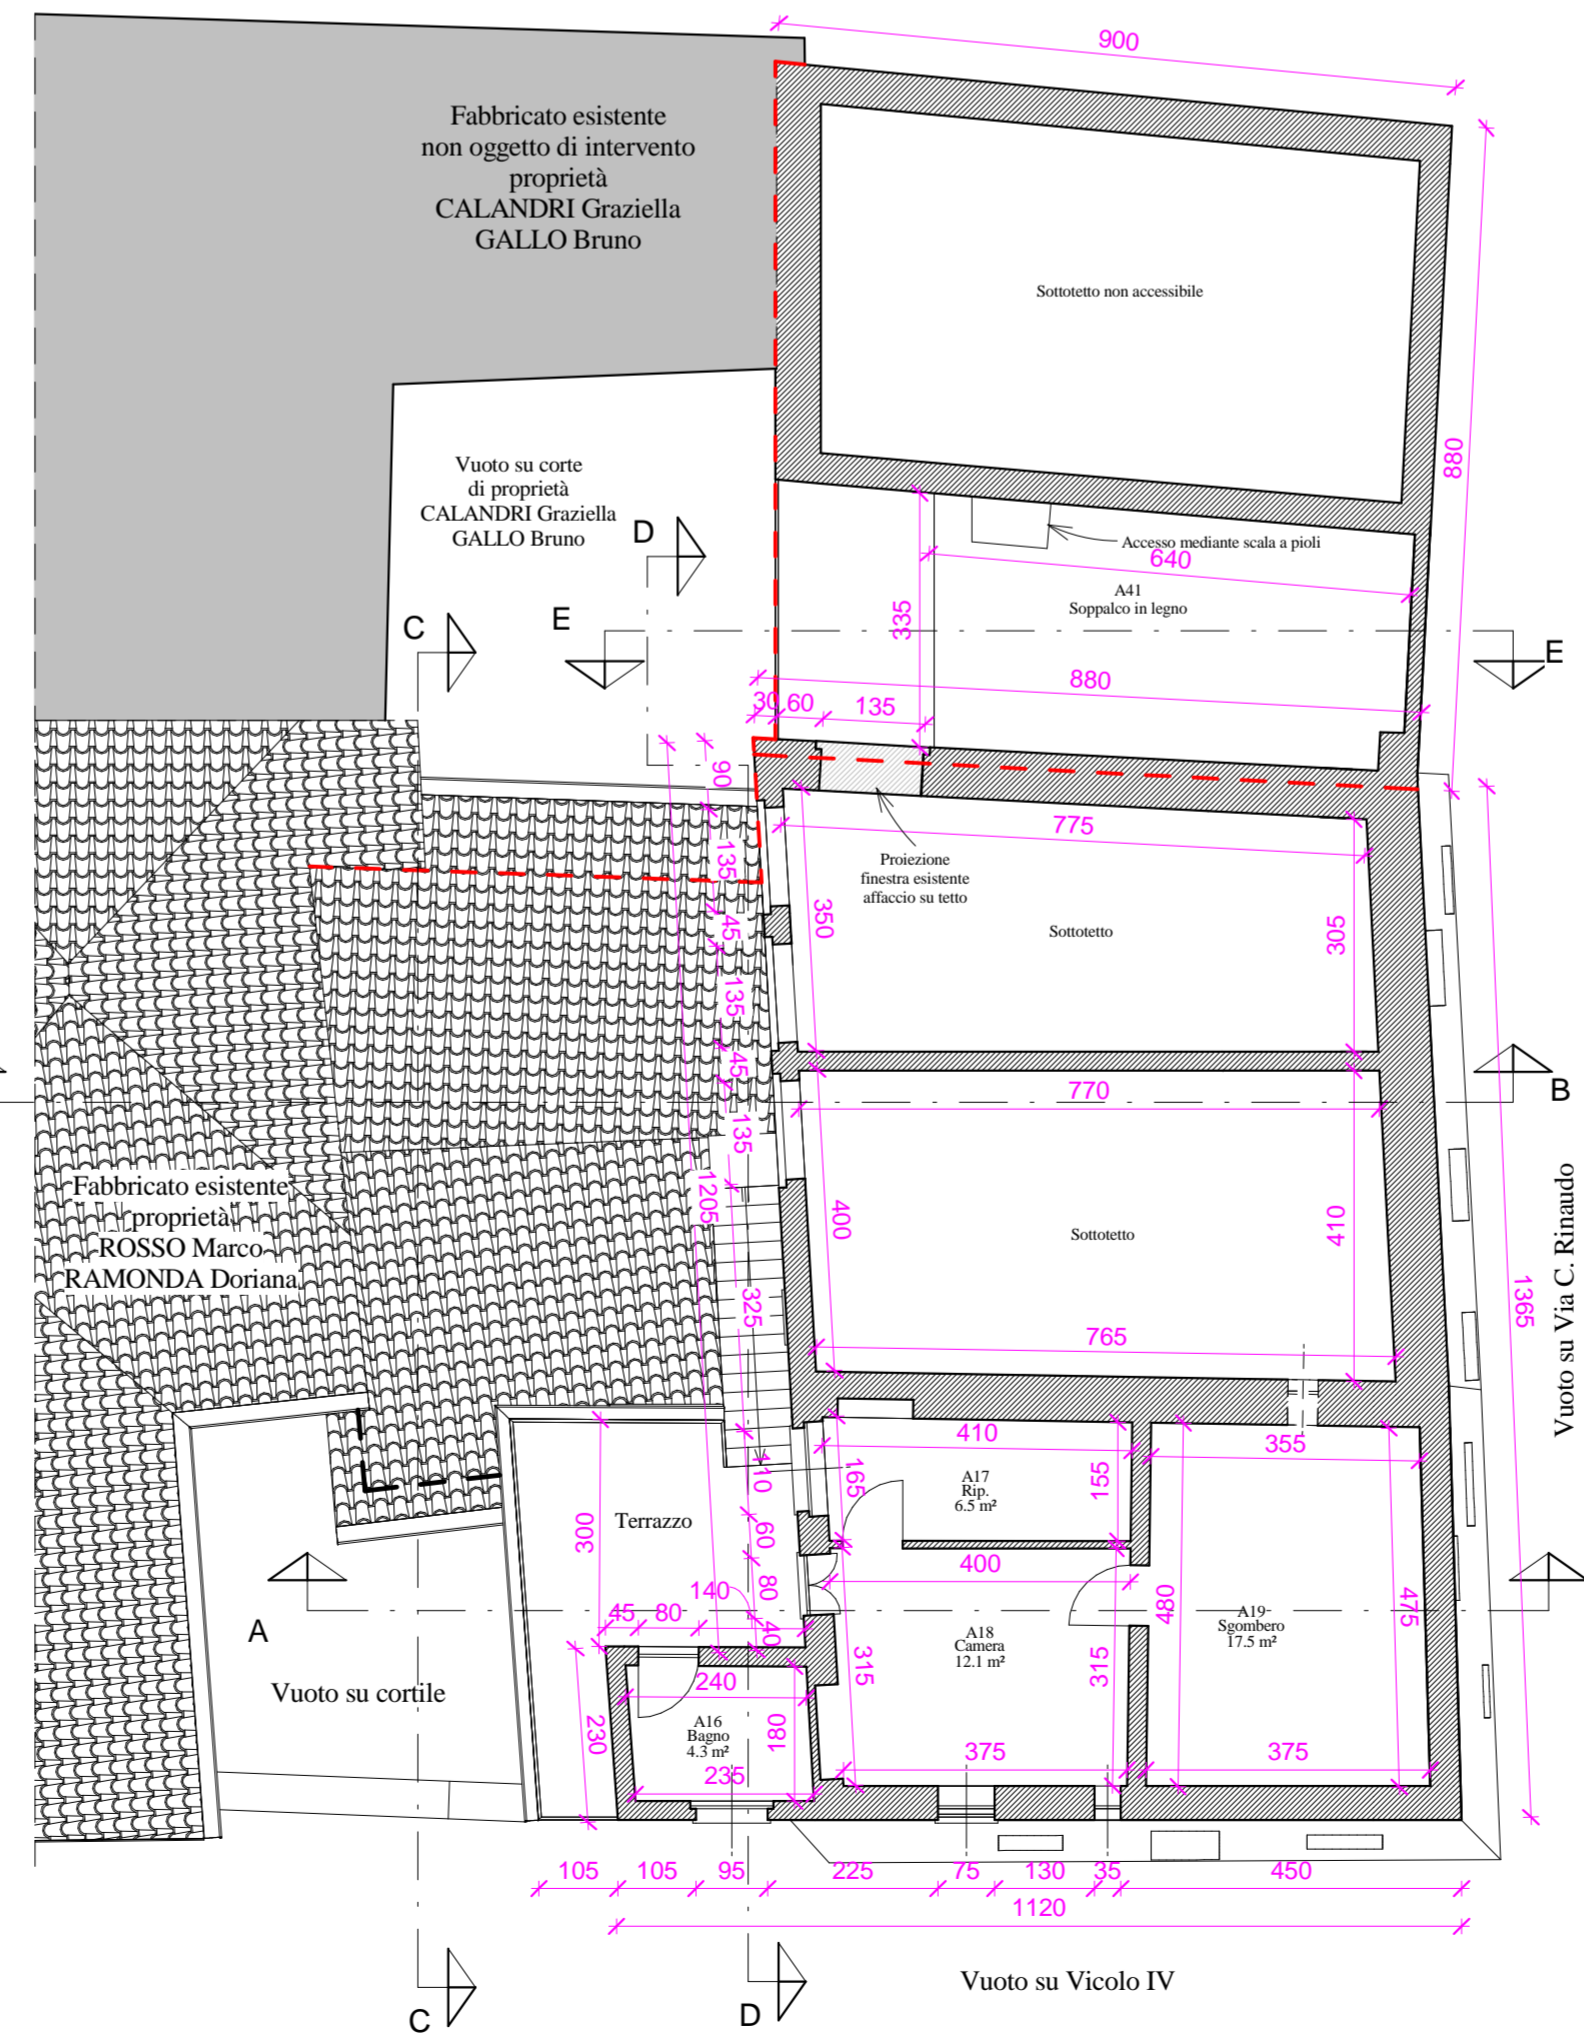

PIANTA PIANO SECONDO