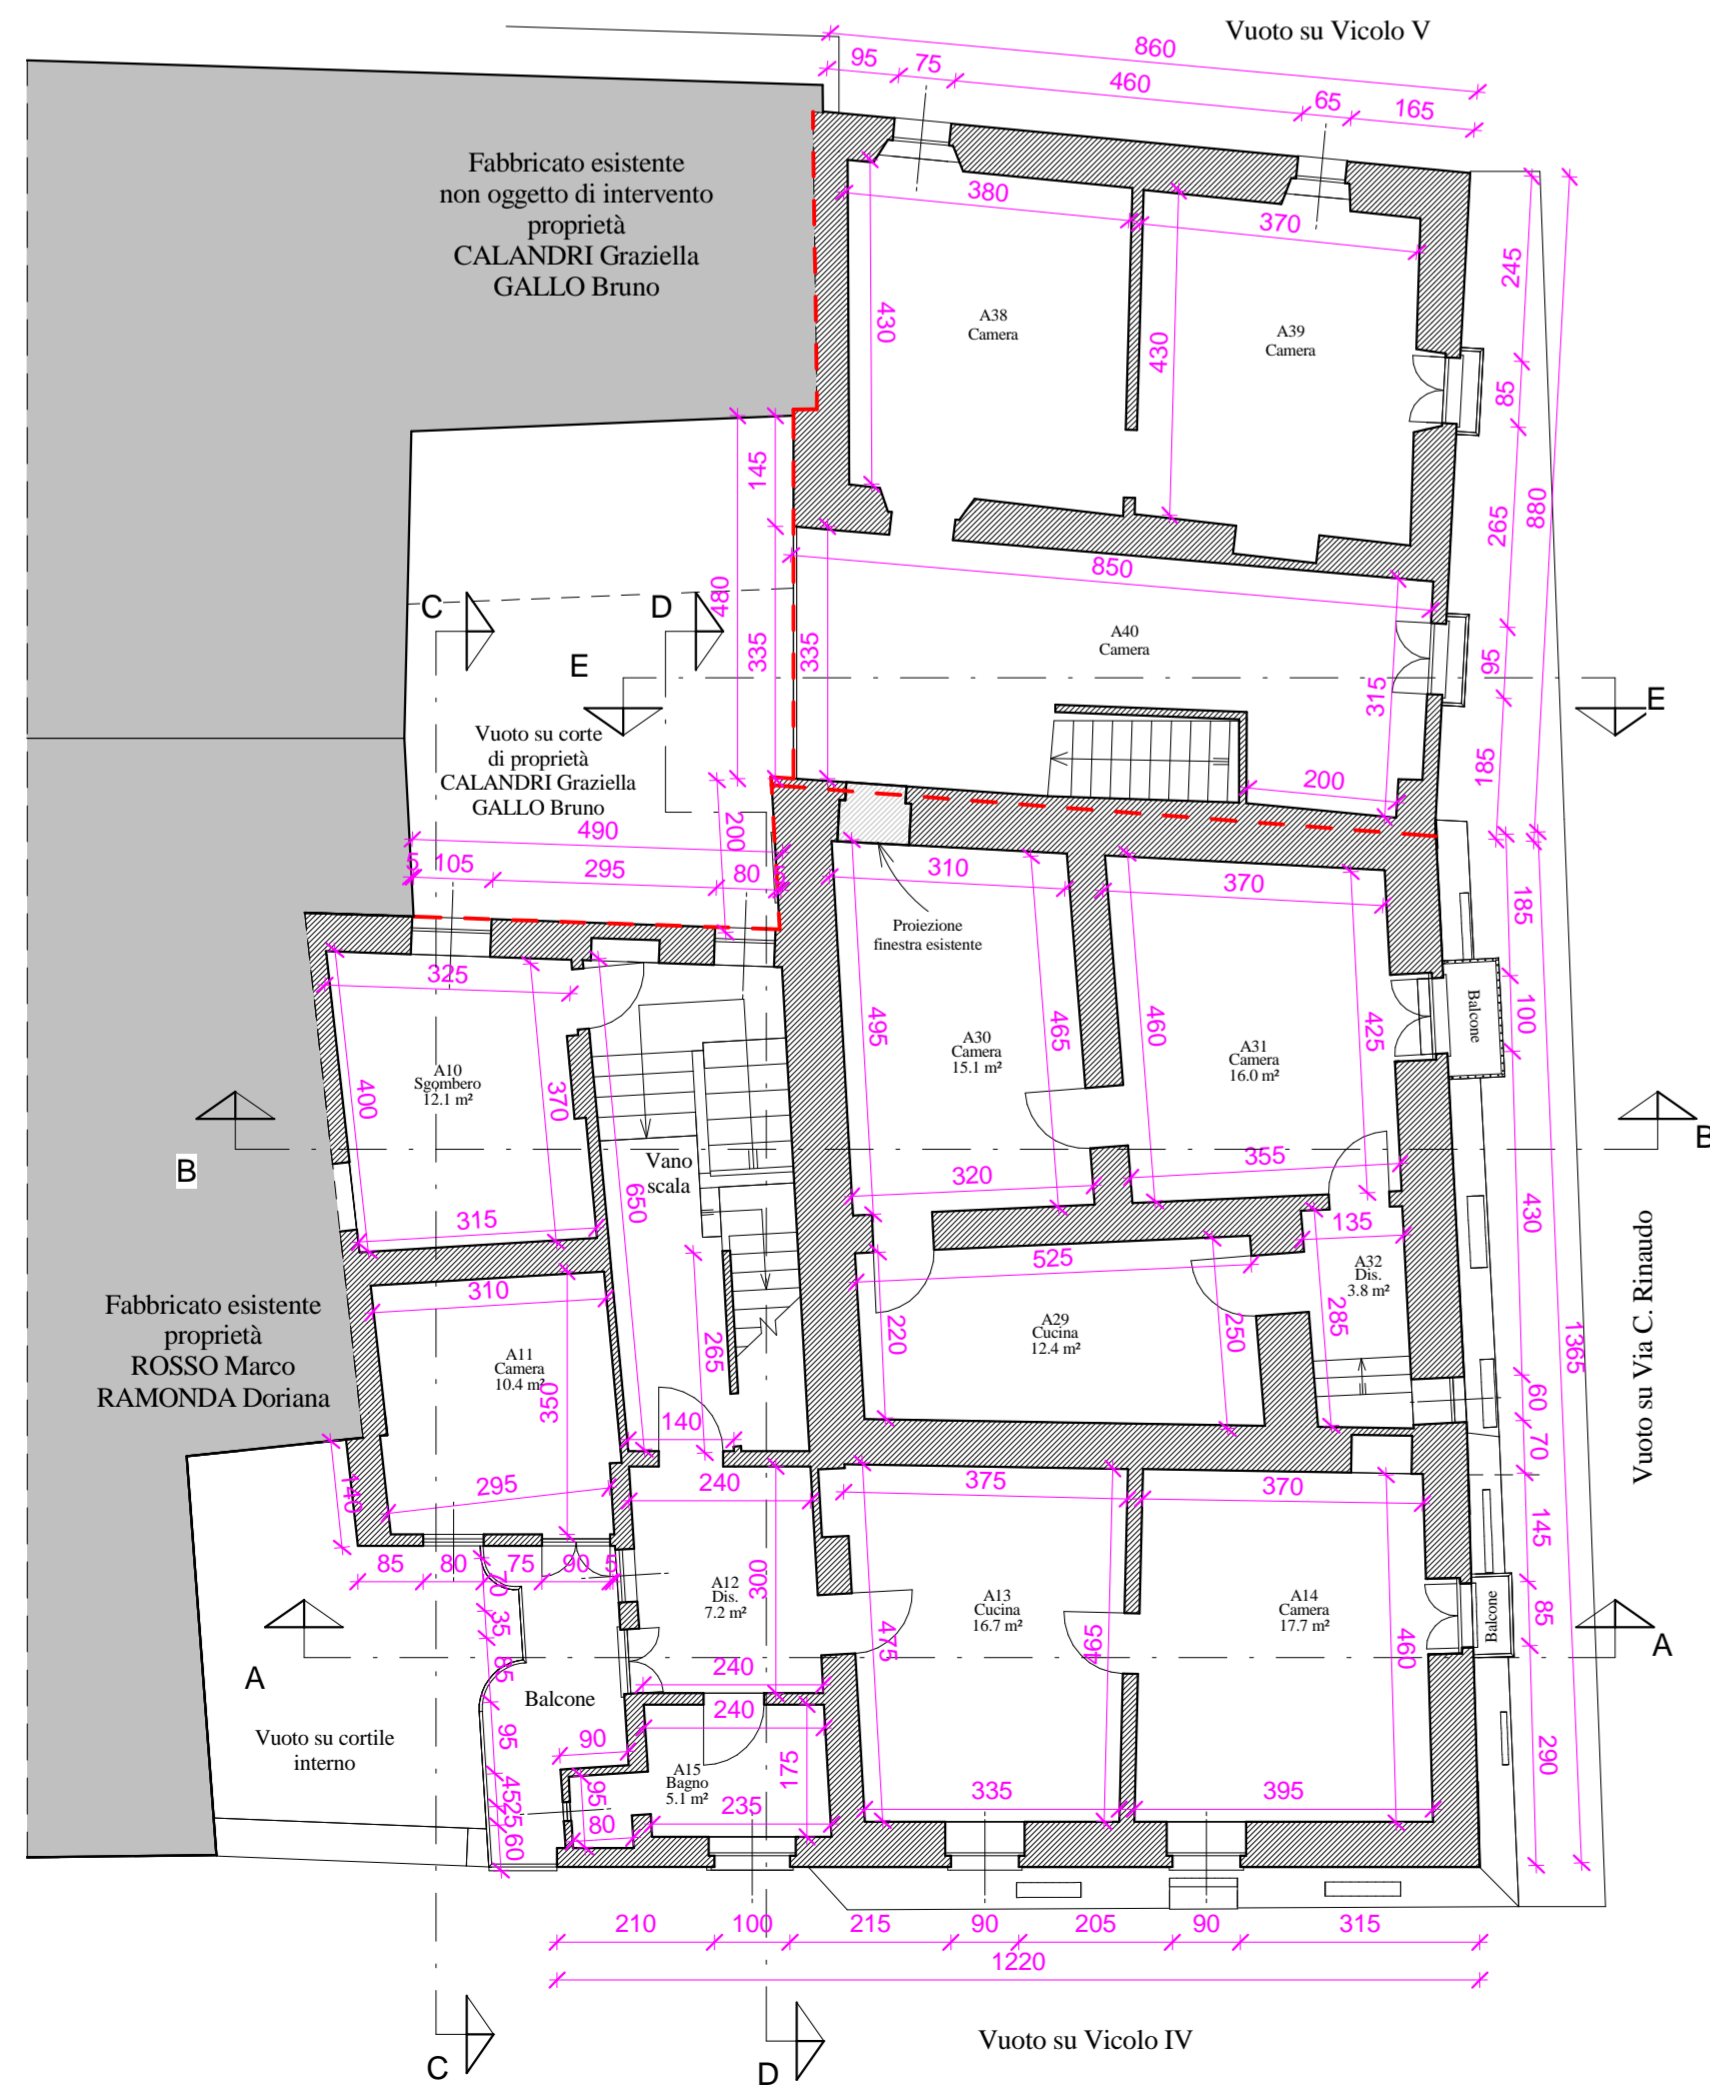

PIANTA PIANO PRIMO