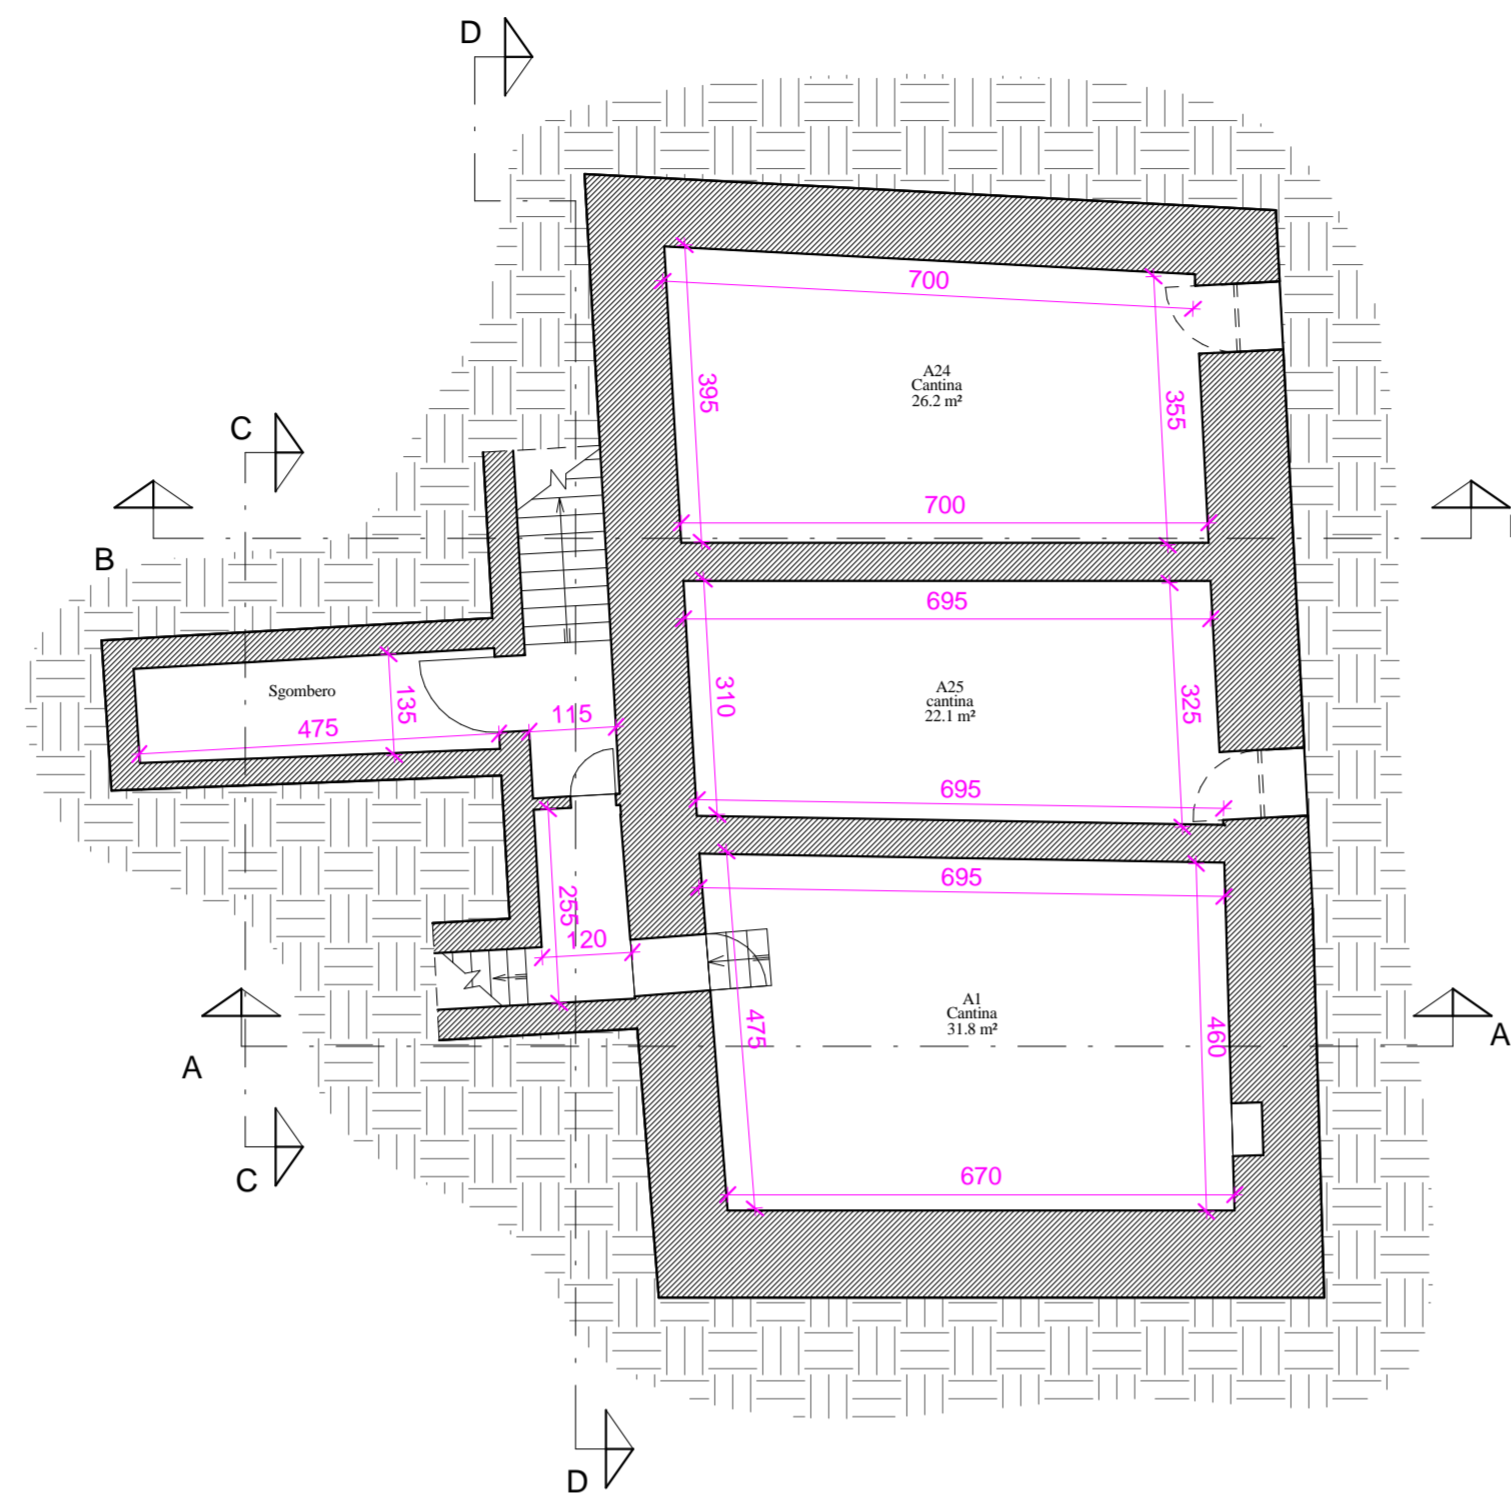

PROVINCIA DI CUNEO
COMUNE DI BUSCA

PROGETTO
PER LA RISTRUTTURAZIONE DI UN
FABBRICATO RESIDENZIALE ESISTENTE
Via Costanzo Rinaudo

COMMITTENTE
Sig.ri GALLO Marco,
ROSSO Marco e RAMONDA Doriana

ELABORATO GRAFICO

Piante
ESISTENTI

TAVOLA

2

SCALA

1:100

DATA Marzo 2020

I COMMITTENTI

Divieto di divulgazione e/o riproduzione L. 24.04.41 n. 633 e.s.m.i.

PIANTA PIANO INTERRATO