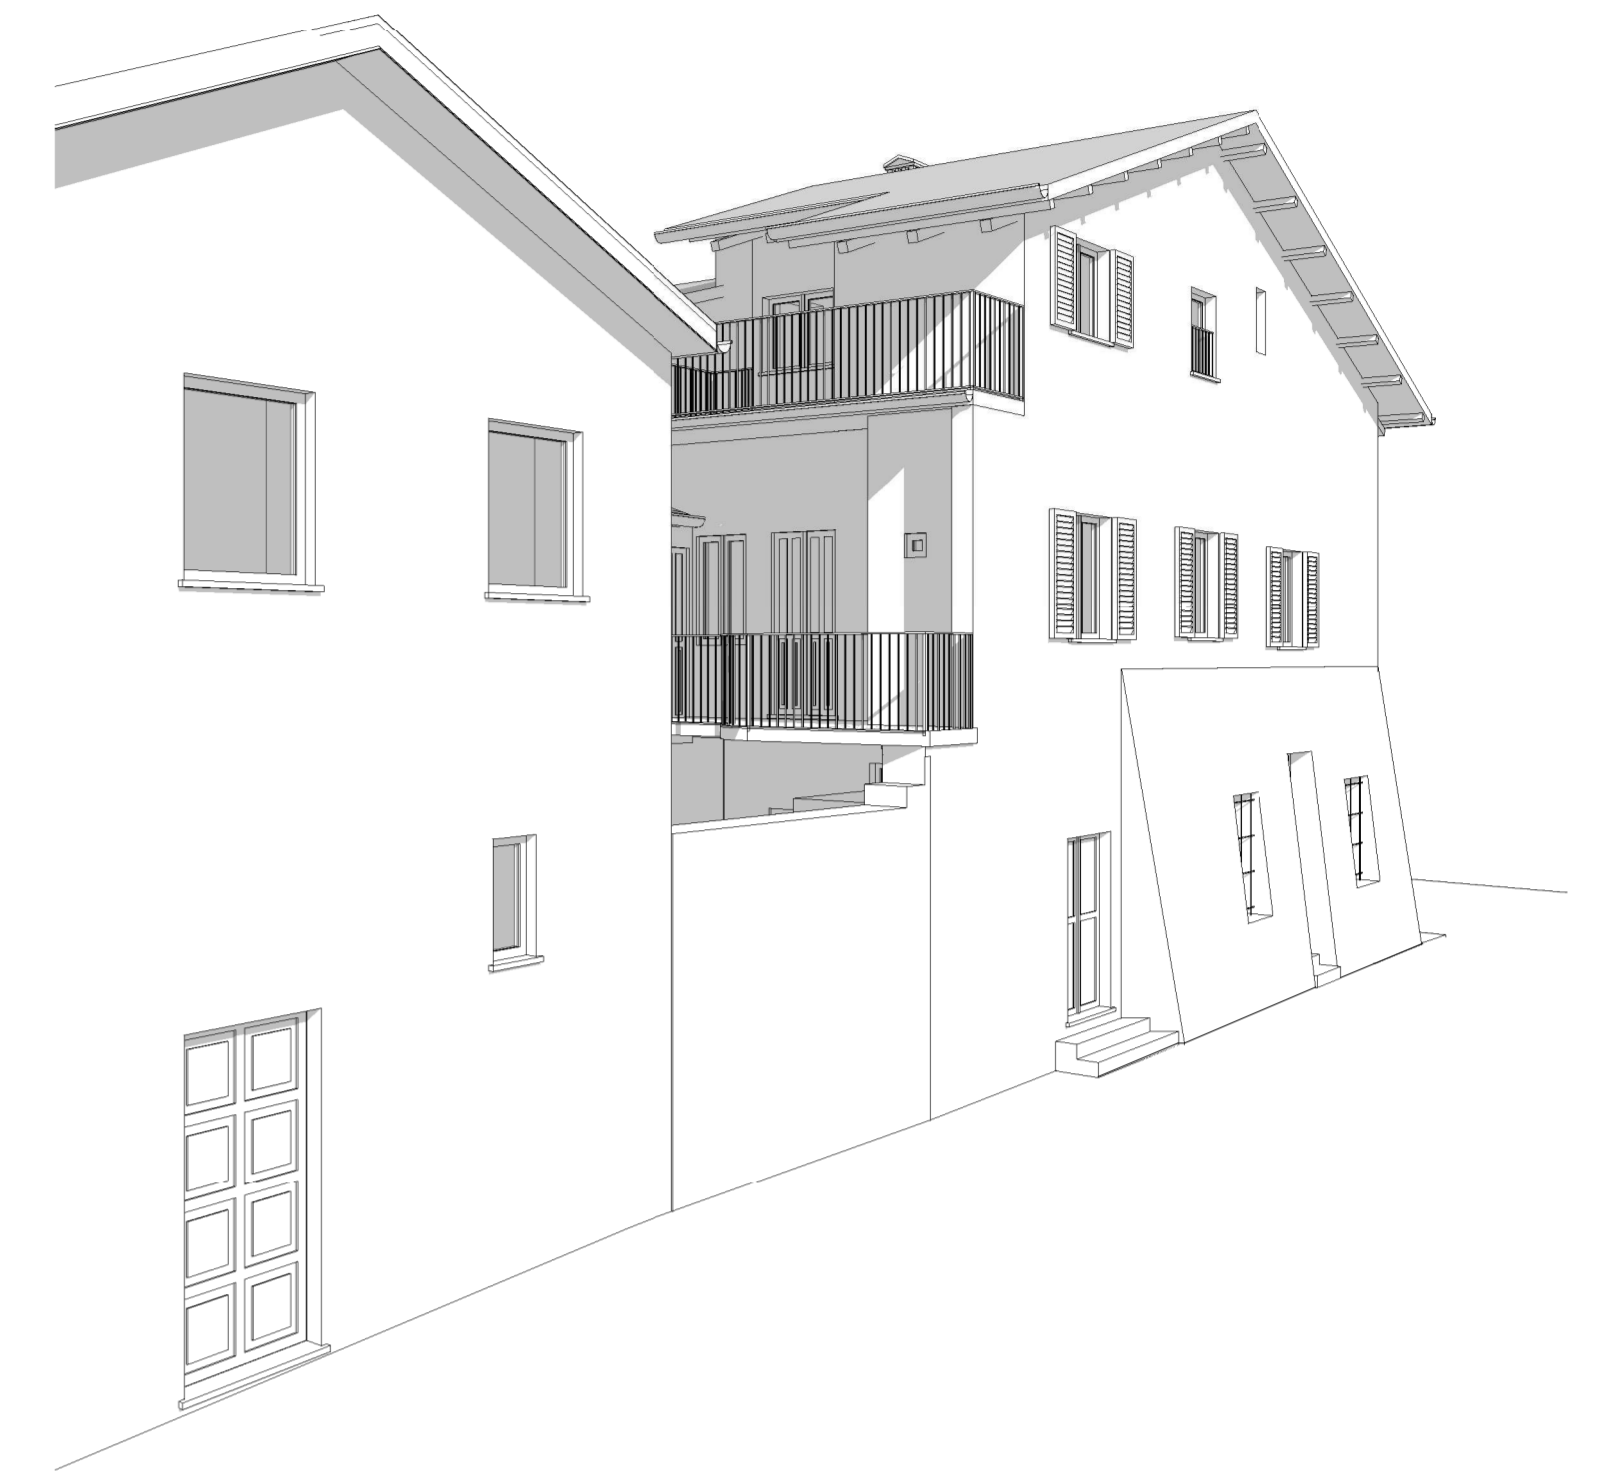

VISTA PROSPETTICA