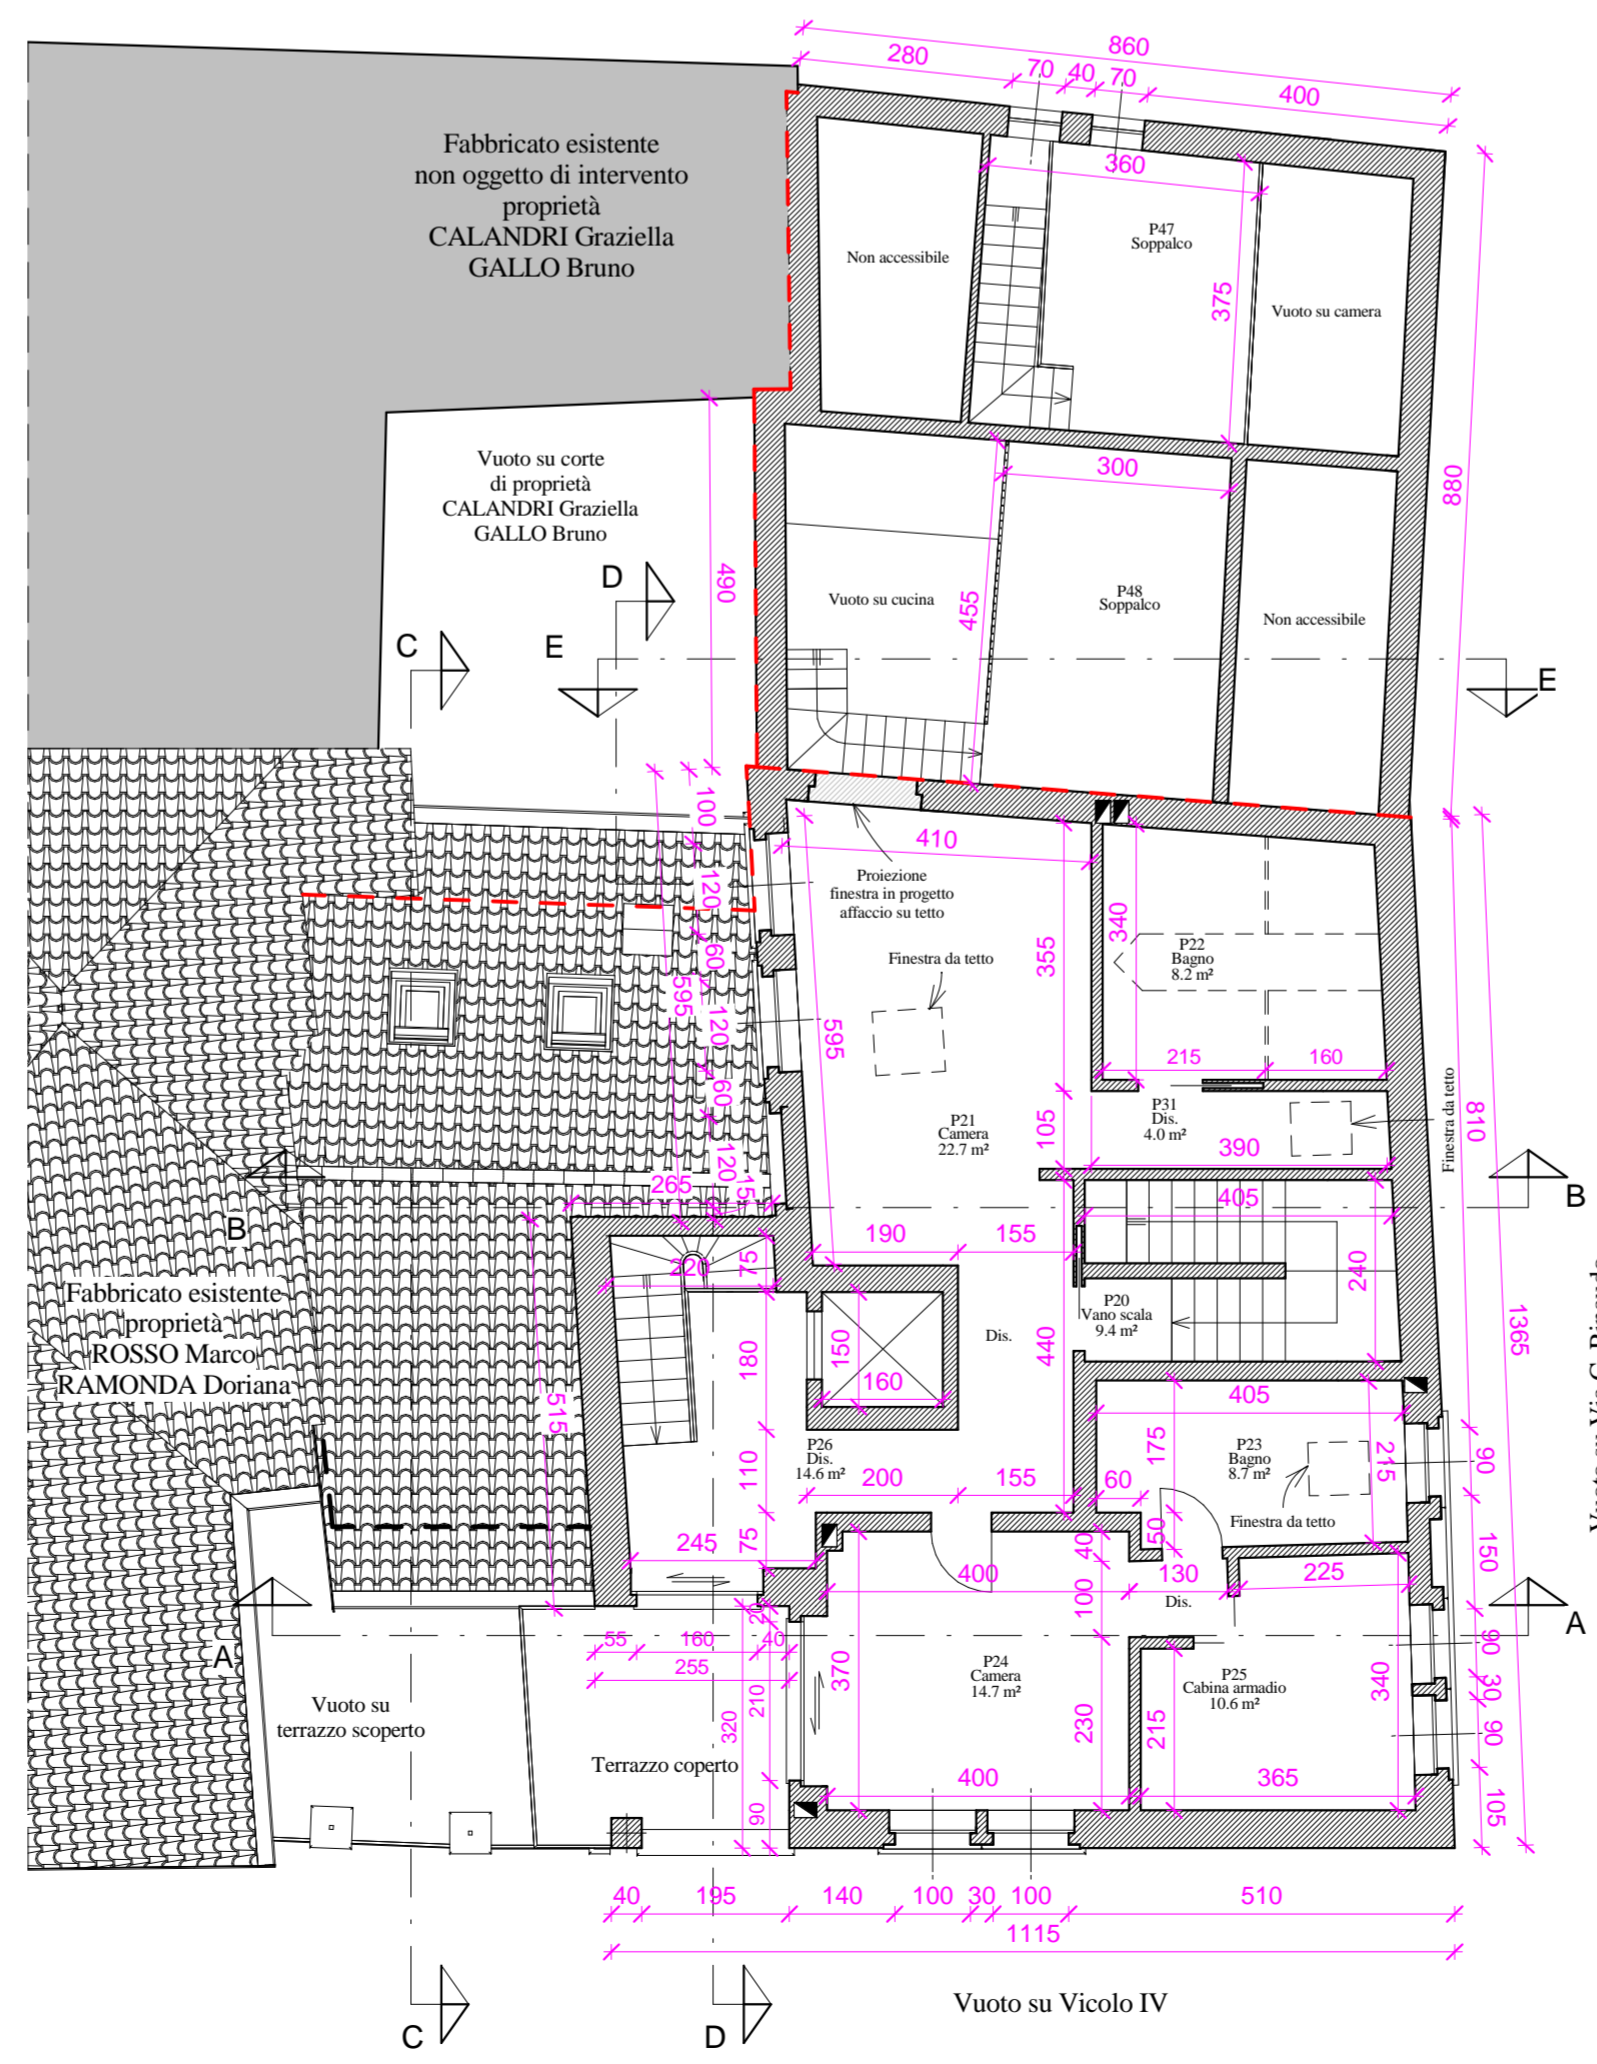

PIANTA PIANO SECONDO