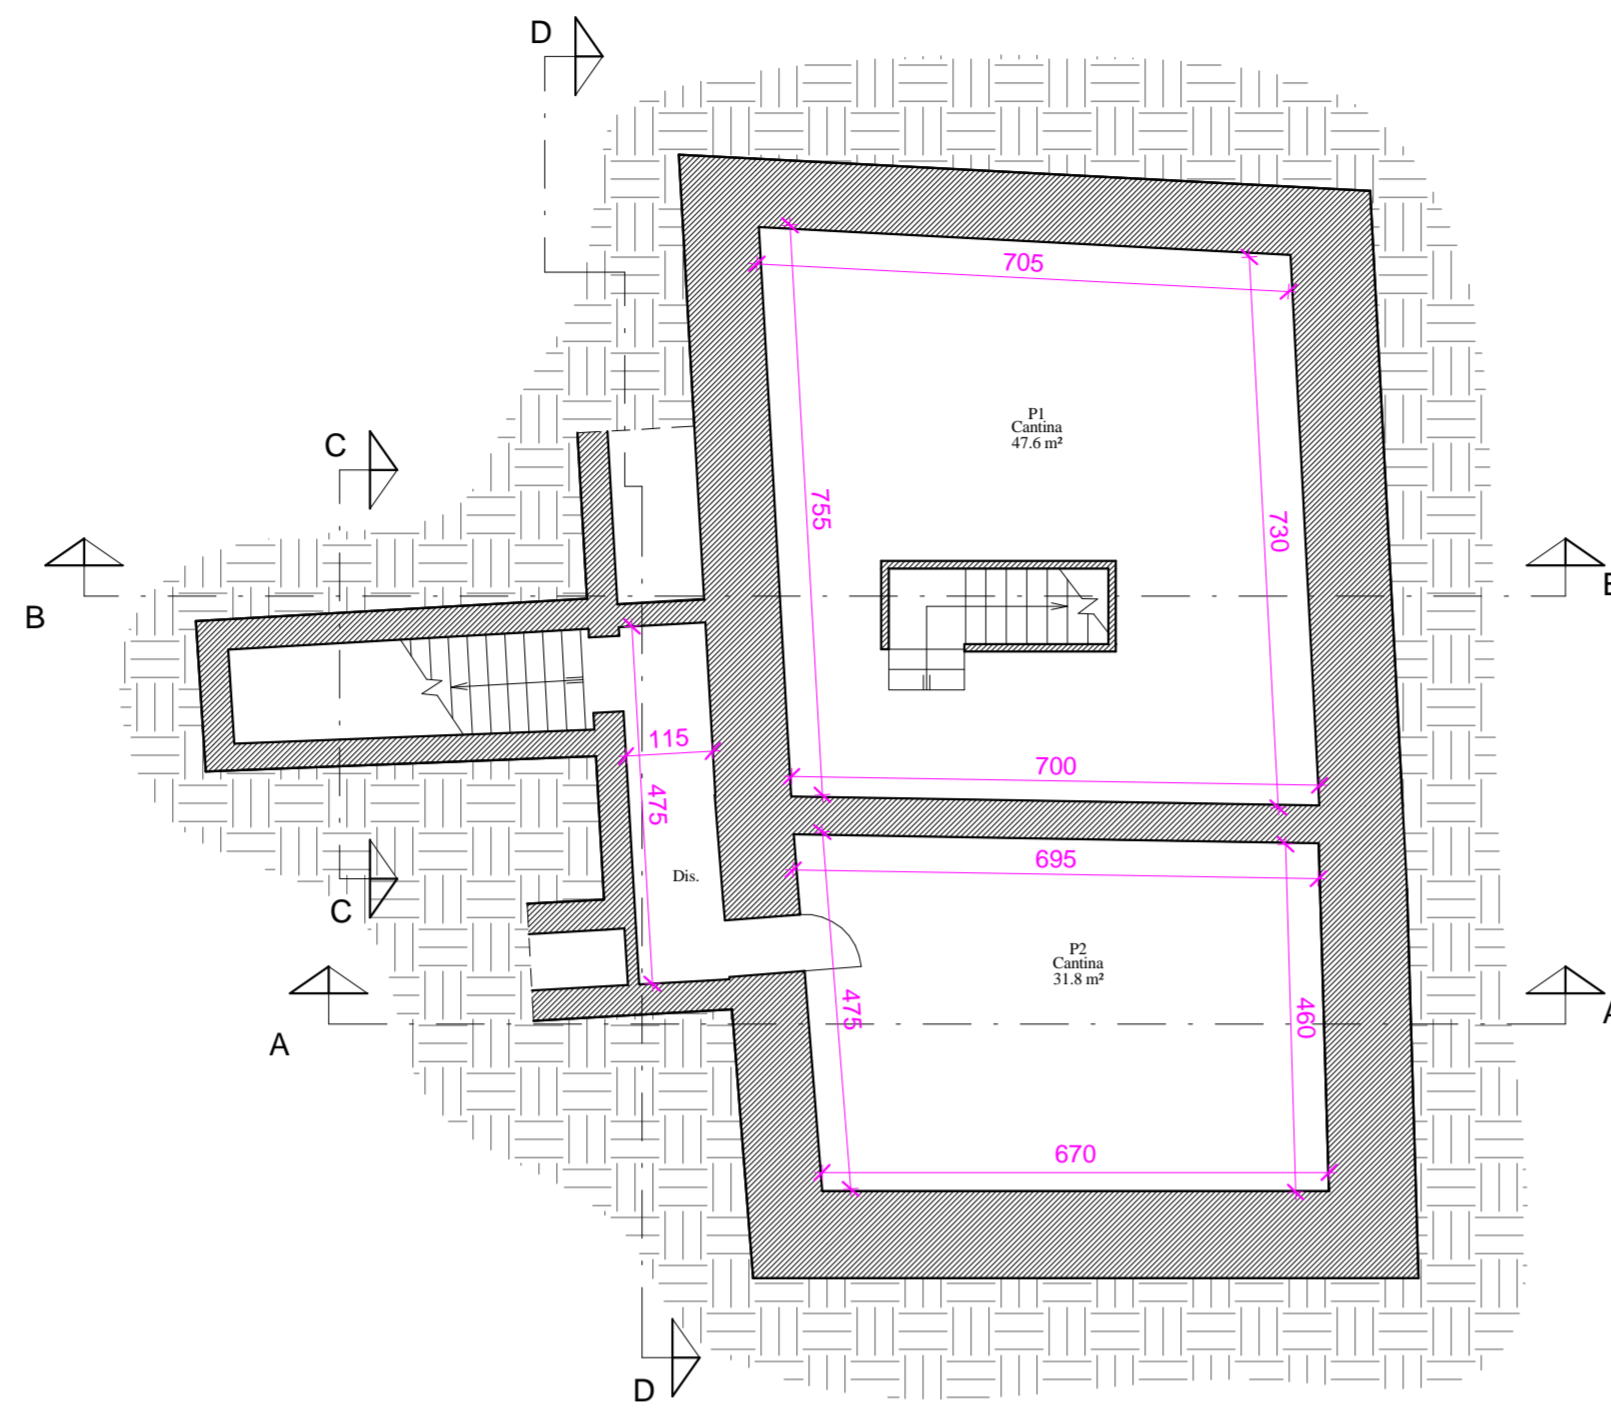

PROVINCIA DI CUNEO
COMUNE DI BUSCA

PROGETTO
PER LA RISTRUTTURAZIONE DI UN
FABBRICATO RESIDENZIALE ESISTENTE
Via Costanzo Rinaudo

COMMITTENTE
Sig.ri GALLO Marco,
ROSSO Marco e RAMONDA Doriana

ELABORATO GRAFICO

Piante
IN PROGETTO

TAVOLA

5

SCALA

1:100

DATA Marzo 2020

I COMMITTENTI

Geometra
Claudio ARMANDO
Via Ighis di Avigliana n.27
12020 - San Chiraffo-TARANTASCA (CN)
Tel: 0171/940006
Email: info@geometregiacomando.it

Divieto di divulgazione e/o riproduzione L. 24.04.41 n. 633 e.s.m.i.

PIANTA PIANO INTERRATO