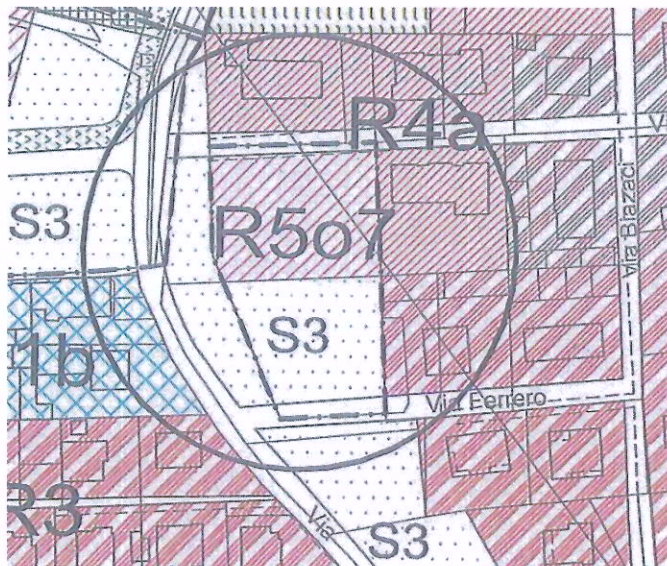

allegato 1.7

COMUNE di BUSCA (CN)
Via Ferrero - Via Monte Ollero - Via Giotto

PROPOSTA di P.E.C.
zona **R507** di **PRG**
Foglio 57 – mapp. 660 – tot mq. 3476

proponenti:
LAVAGNA MATTEO
ARMANDO LUISA ANGELA

**TAVOLA con inserimento dell'intervento su
AEROFOTOGRAMMETRIA**

I RICHIEDENTI

IL PROGETTISTA

Ingegnere
Matteo LAVAGNA
Via Langhe 4 - BUSCA