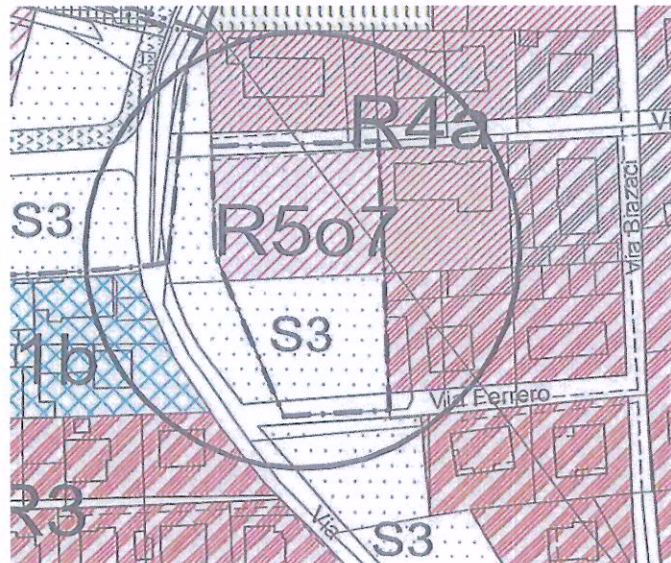

allegato 2.6

COMUNE di BUSCA (CN)
Via Monte Ollero ang. Via Giotto

PROPOSTA di P.E.C.
zona **R5.07** di PRG
Foglio 57 – mapp. 660 – tot mq. 3476

proponenti:
LAVAGNA MATTEO
ARMANDO LUISA ANGELA

ILLUSTRAZIONI GRAFICHE

I RICHIEDENTI

Luisa Armato
Matteo Lavagna

IL PROGETTISTA

 ORDINE DEGLI INGEGNERI
DELLA PROVINCIA DI CUNEO
A1443 *Matteo Lavagna*
Dott. Ing. Matteo Lavagna

Ingegnere
Matteo LAVAGNA
Via Langhe 4 - BUSCA