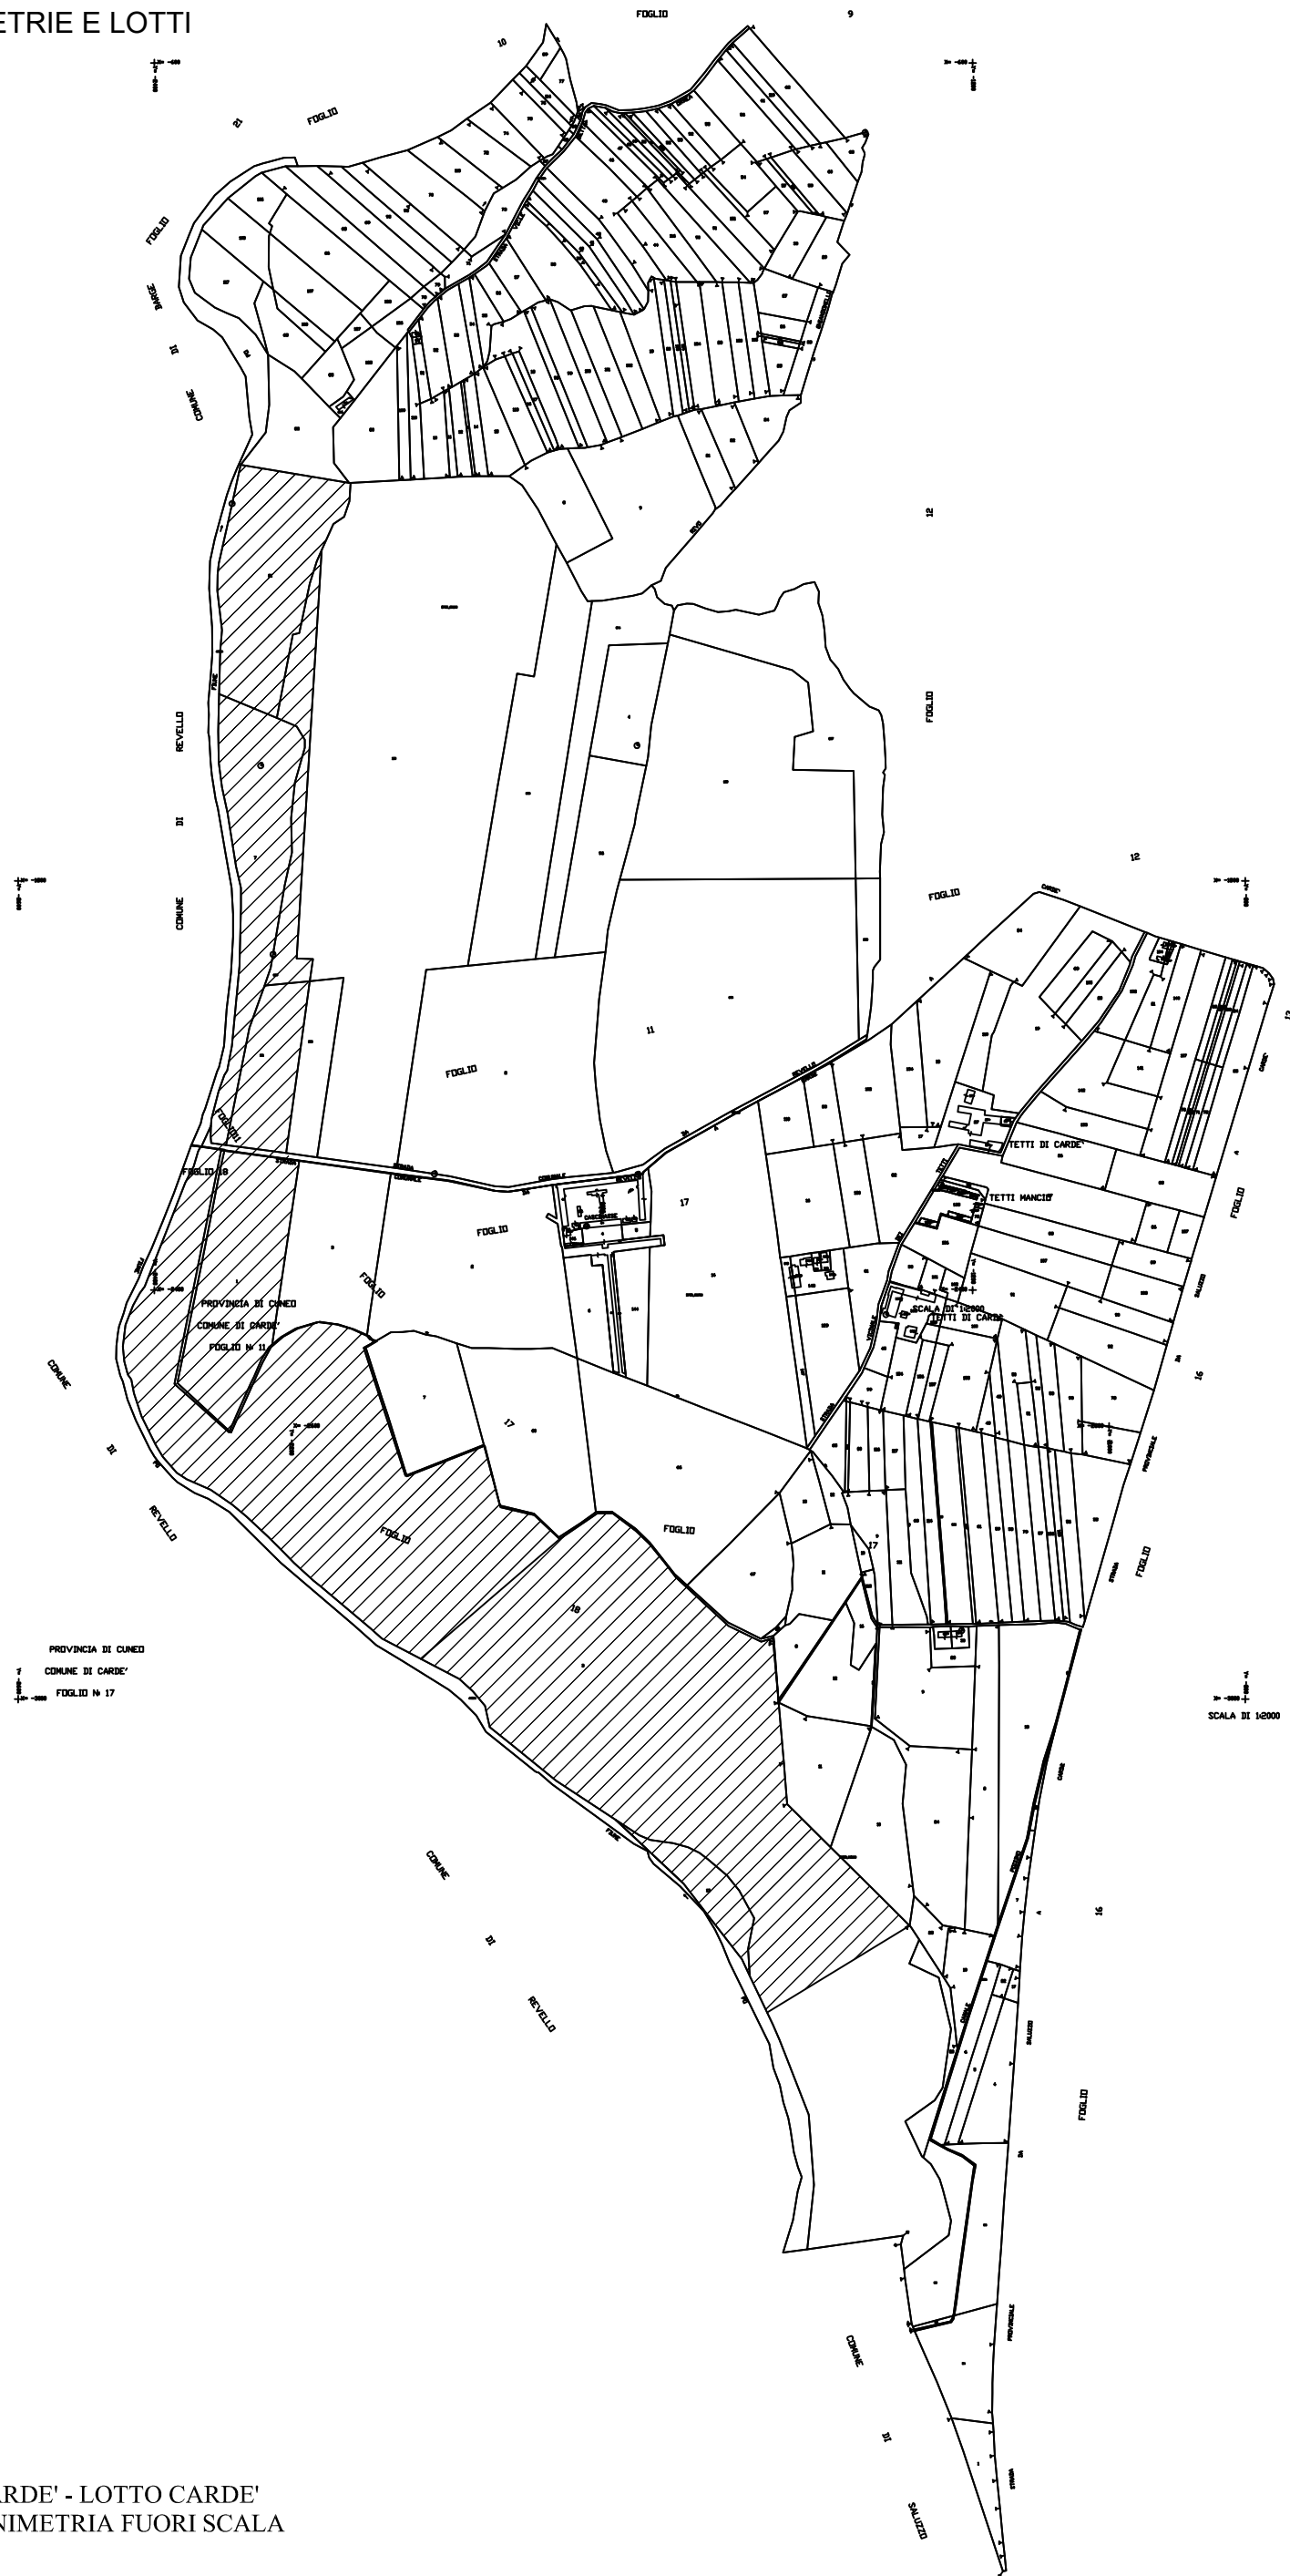

ALLEGATO E) PLANIMETRIE E LOTTI

CARDE' - LOTTO CARDE'
PLANIMETRIA FUORI SCALA

PROVINCIA DI CUNEO
COMUNE DI CARDE'
FOGLIO N° 18

SCALA DI 1:2000