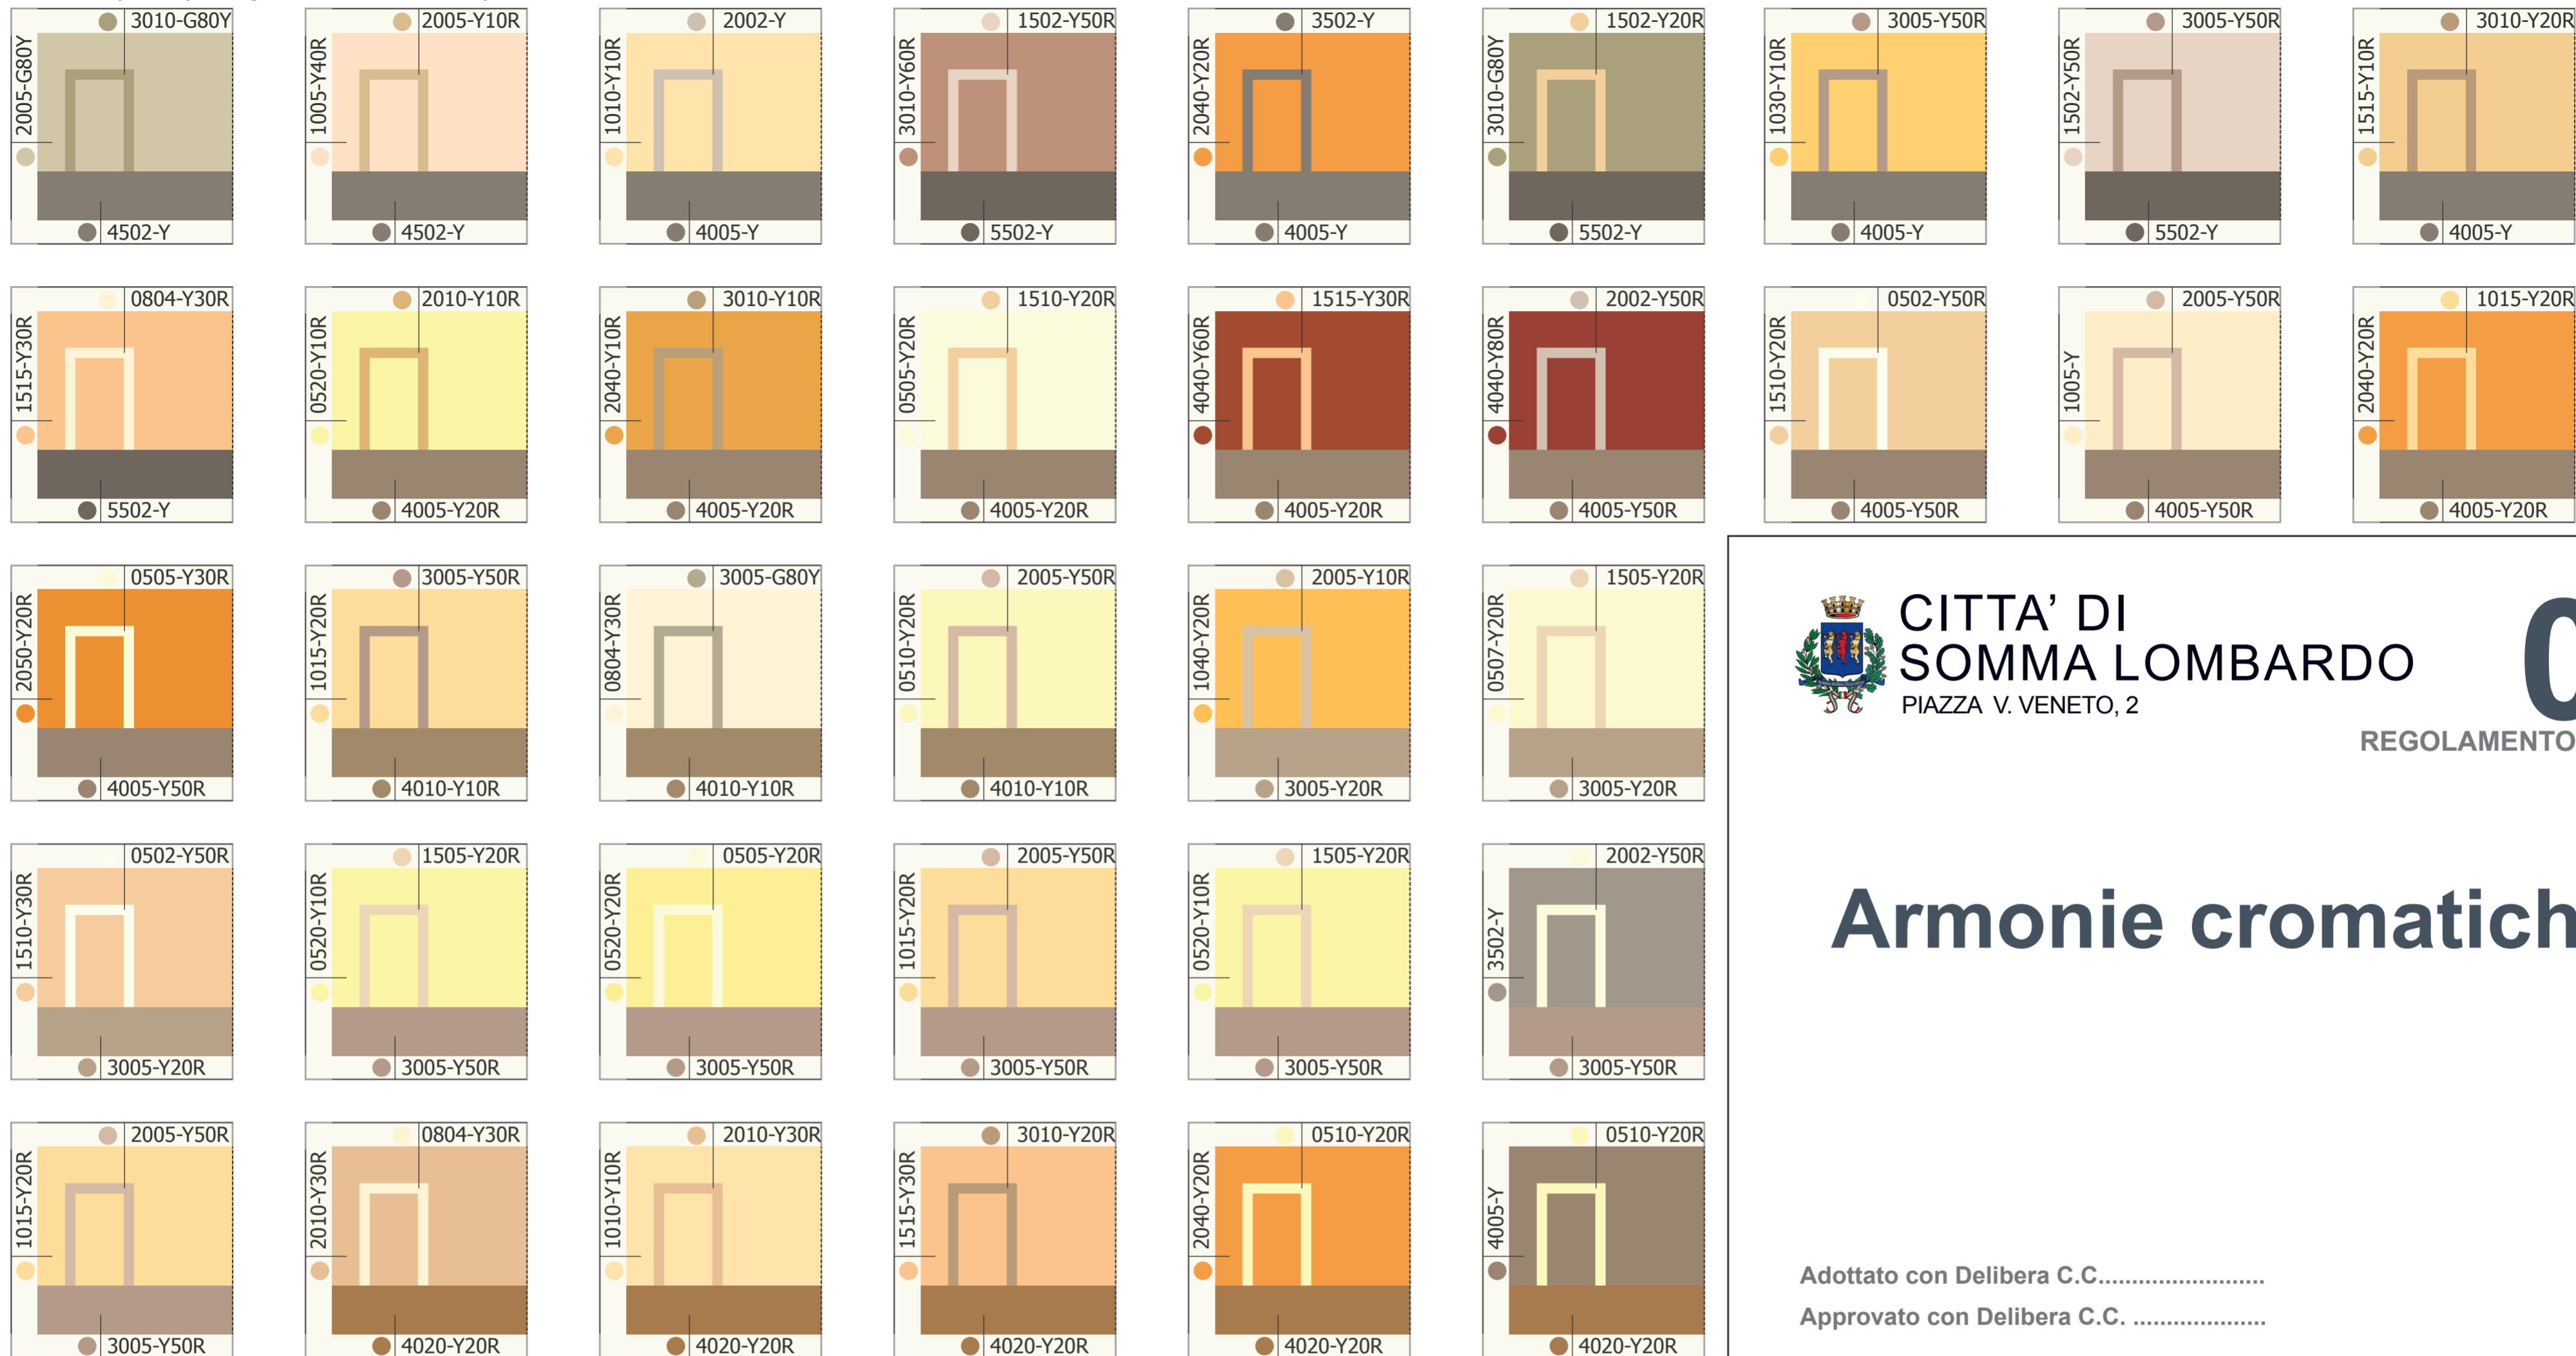

Nella prima parte gli accostamenti esemplificativi sono a tre colori, relativi ai colori dominanti di fondo, ai colori della zoccolatura alla base dell'edificio e al colore di eventuali fasce dei vani finestre.

Nella seconda parte gli accostamenti esemplificativi rimandano a possibilità decorative del fronte di facciata, dove possibile, con abbinamenti di quattro colori.

CITTA' DI SOMMA LOMBARDO
PIAZZA V. VENETO, 2