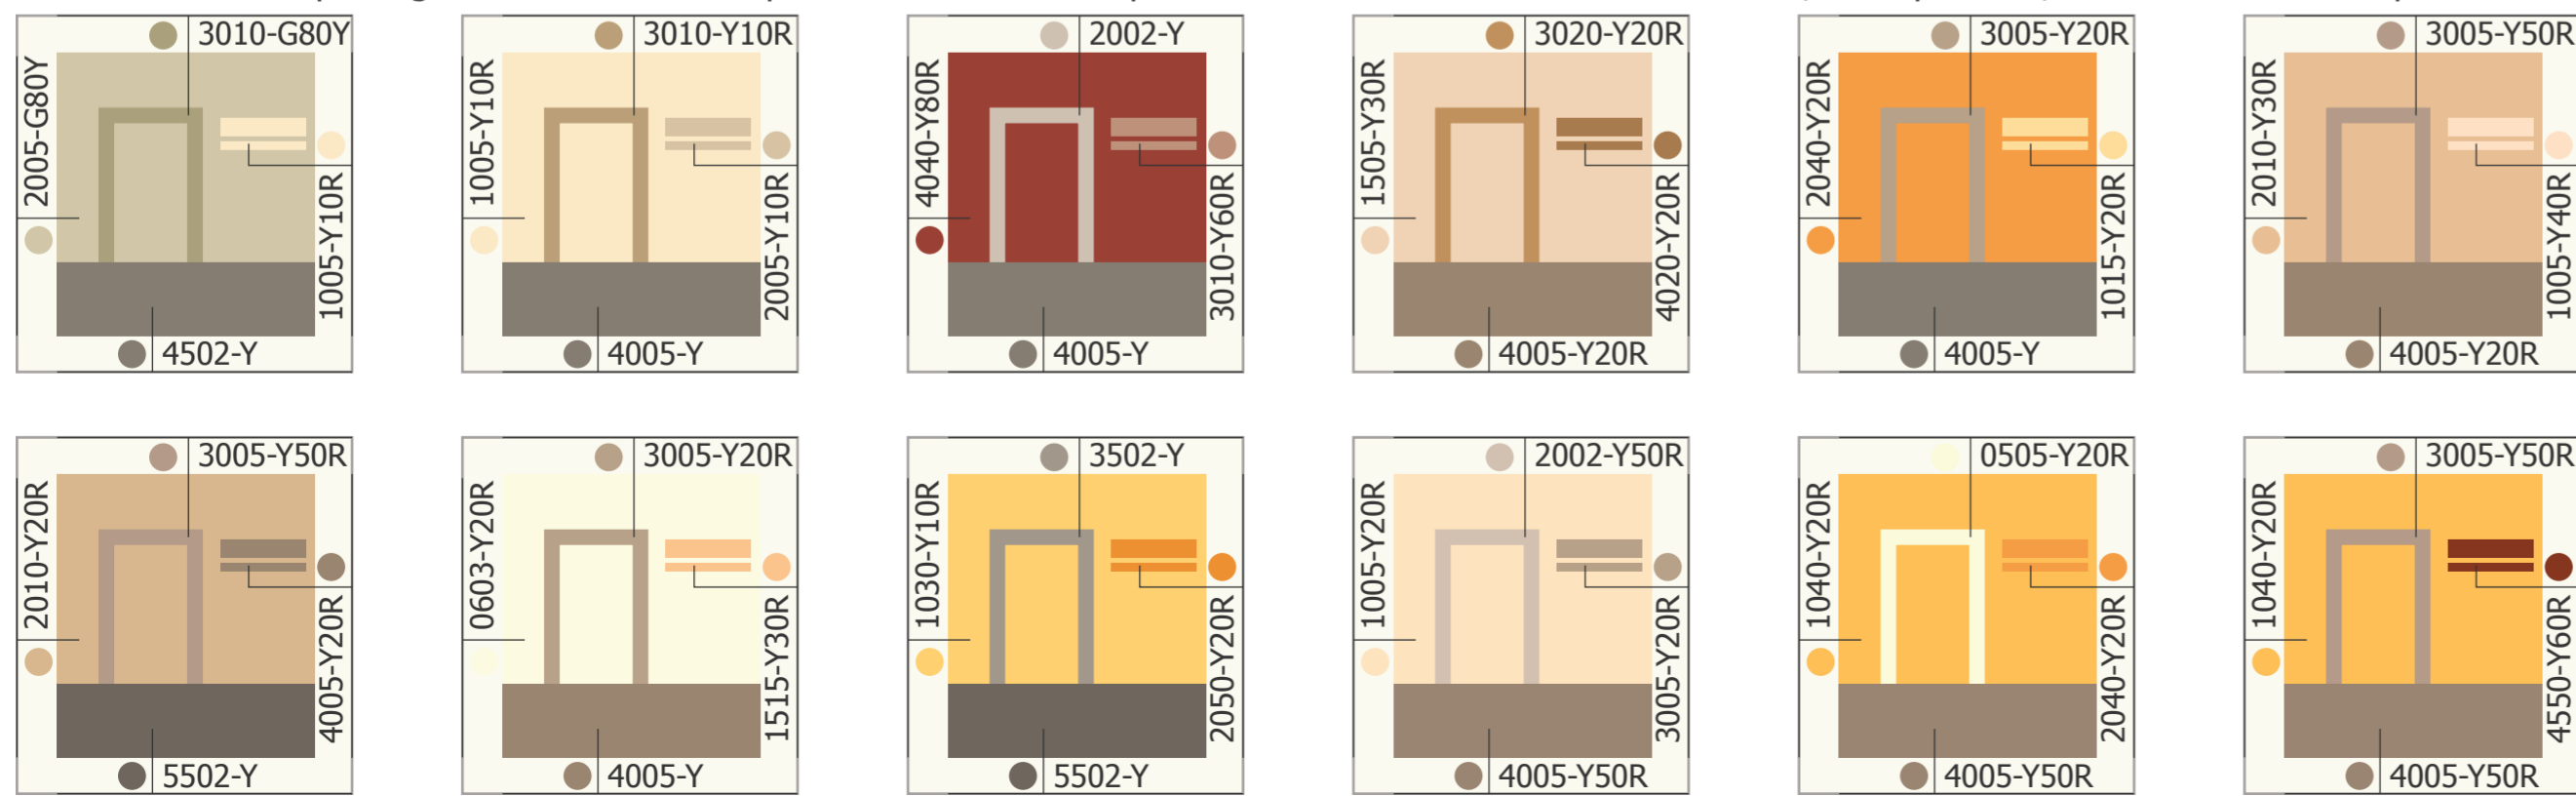

Nella prima parte gli accostamenti esemplificativi sono a tre colori, relativi ai colori dominanti di fondo, ai colori della zoccolatura alla base dell'edificio e al colore di eventuali fasce dei vani finestre.

Nella seconda parte gli accostamenti esemplificativi rimandano a possibilità decorative del fronte di facciata, dove possibile, con abbinamenti di quattro colori.

CITTA' DI SOMMA LOMBARDO
PIAZZA V. VENETO, 2