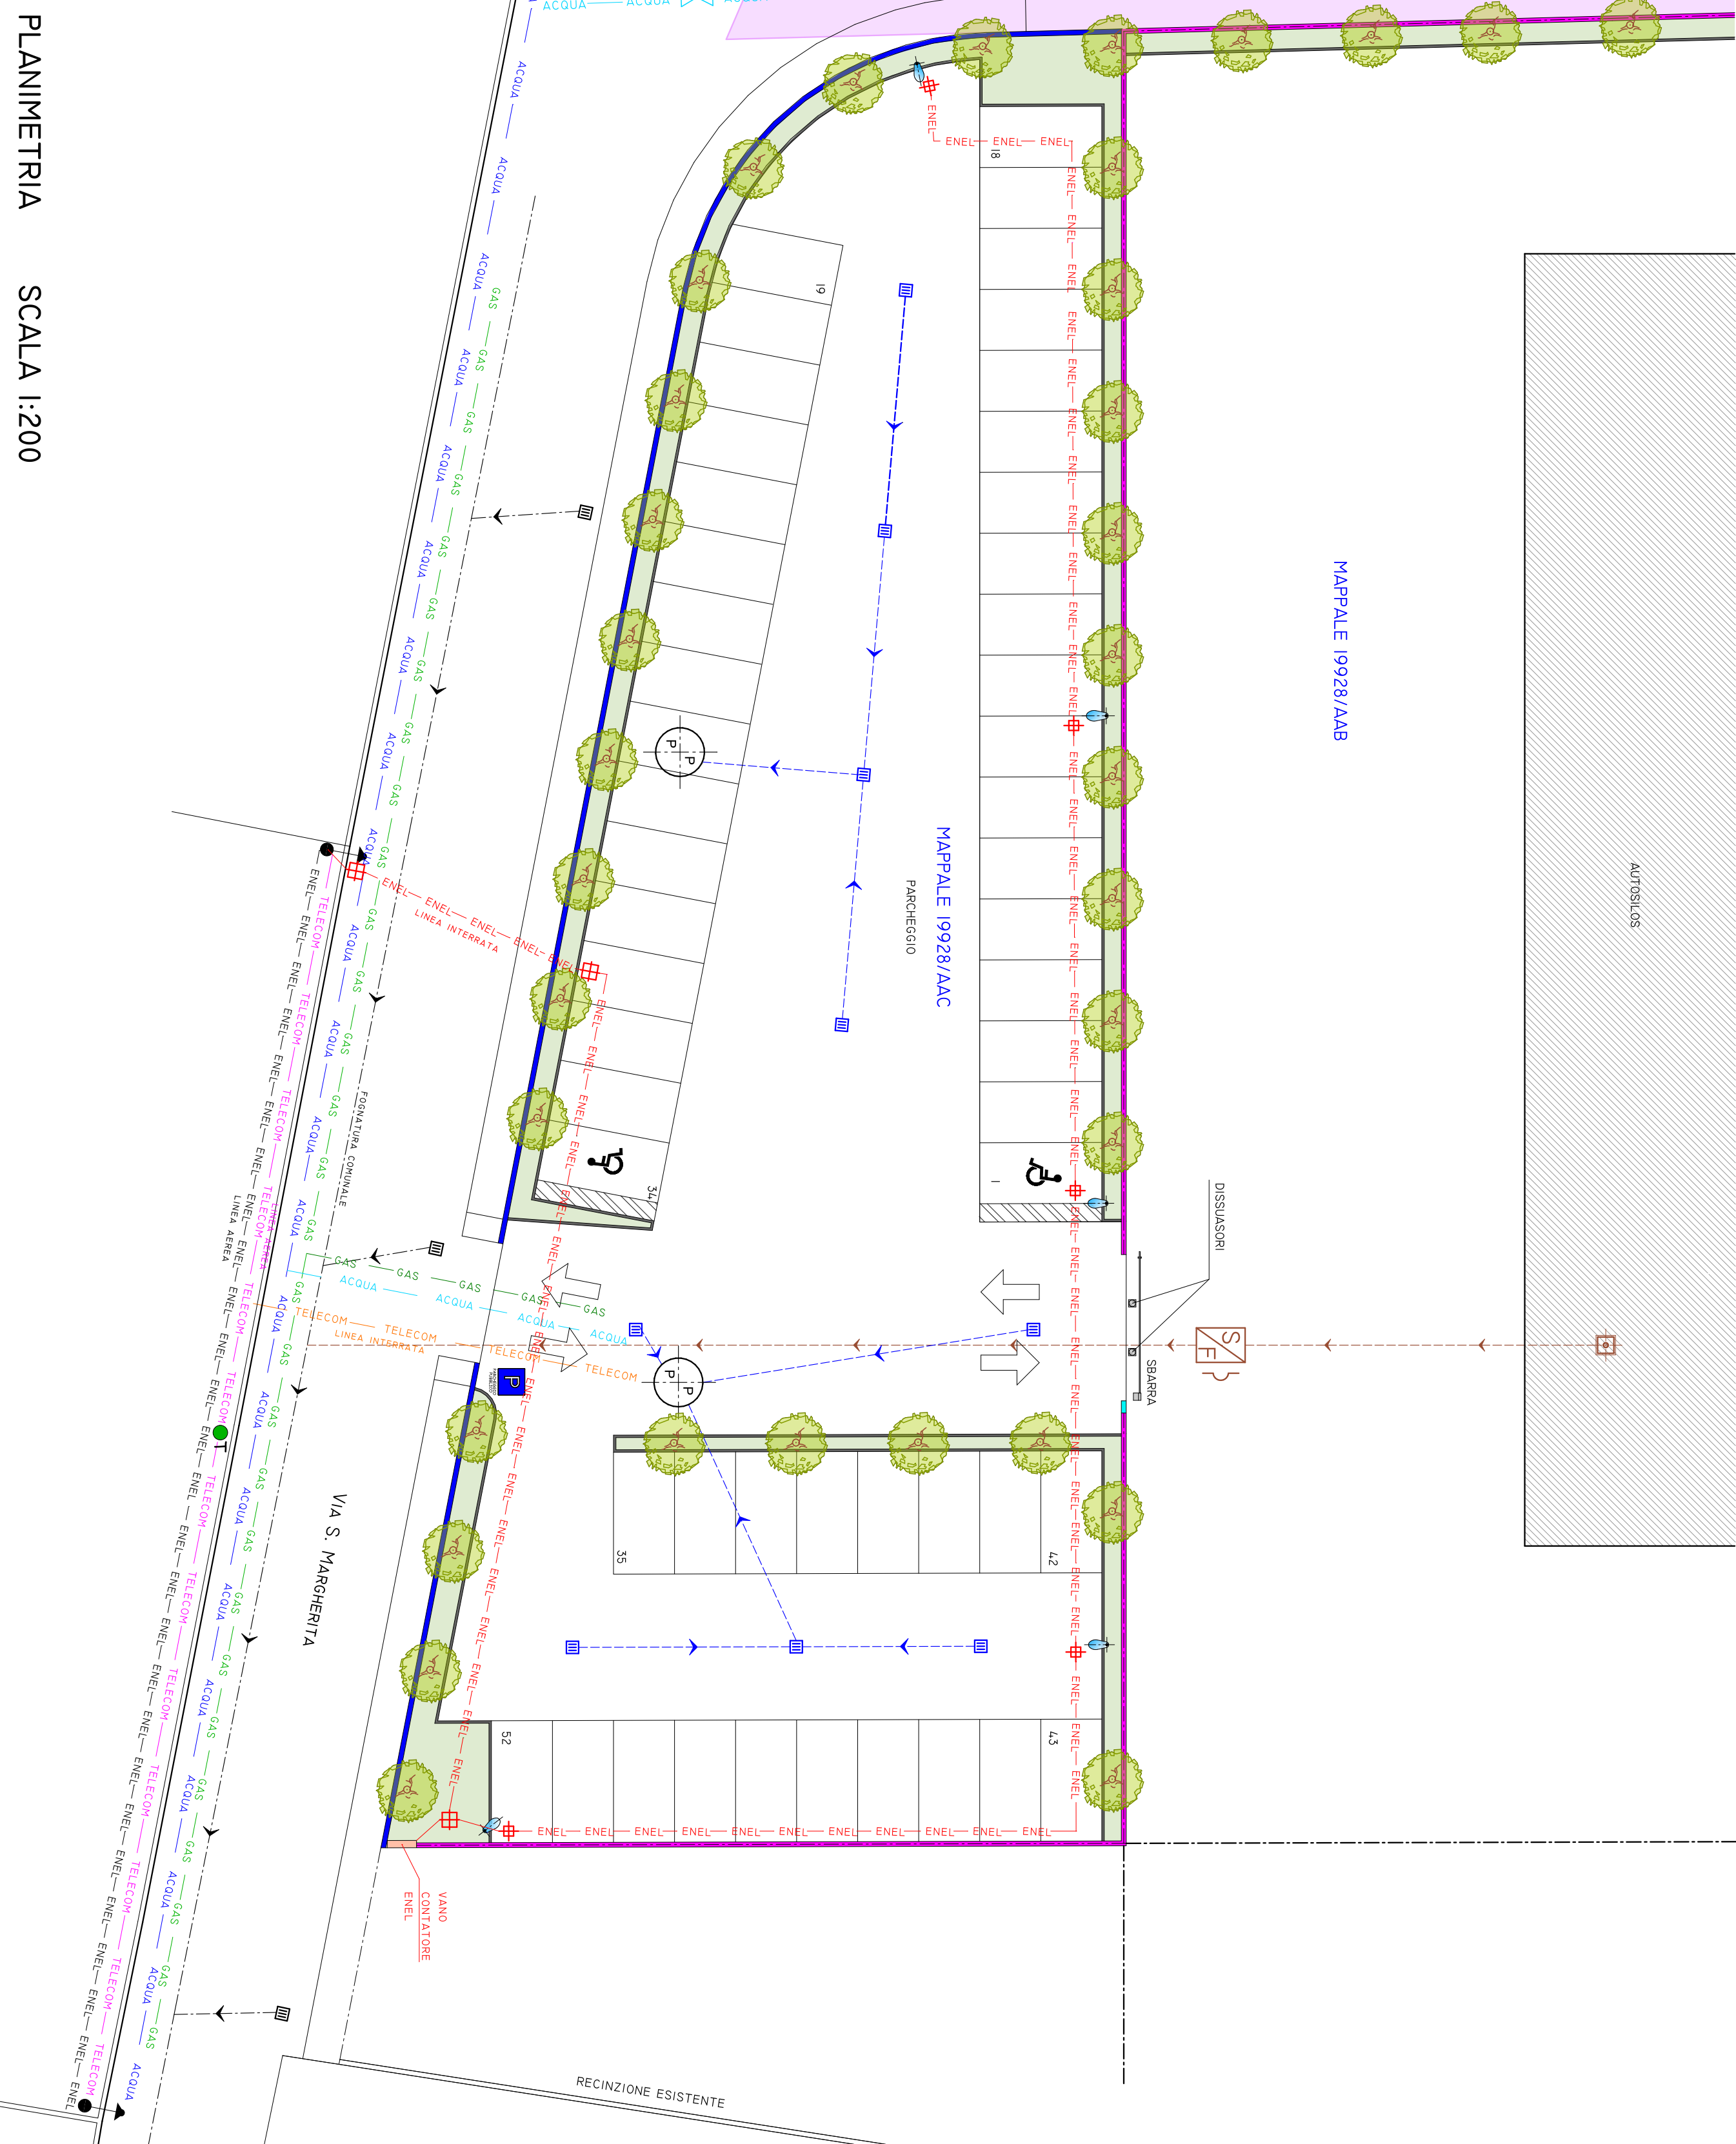

LEGENDA AEREO URBANO	
	EDIFICI ESISTENTI
	EDIFICI NUOVI
	PARCHI ESISTENTI
	PARCHI NUOVI
	STRADE ESISTENTI
	STRADE NUOVE
	VERDI ESISTENTI
	VERDI NUOVI
	INFRASTRUTTURE ESISTENTI
	INFRASTRUTTURE NUOVE

	EDIFICI ESISTENTI
	EDIFICI NUOVI
	PARCHI ESISTENTI
	PARCHI NUOVI
	STRADE ESISTENTI
	STRADE NUOVE
	VERDI ESISTENTI
	VERDI NUOVI
	INFRASTRUTTURE ESISTENTI
	INFRASTRUTTURE NUOVE

PARCHEGGIO VIA SANTA MARGHERITA IN USO PUBBLICO

VIA GIOVANNI CAPRONI