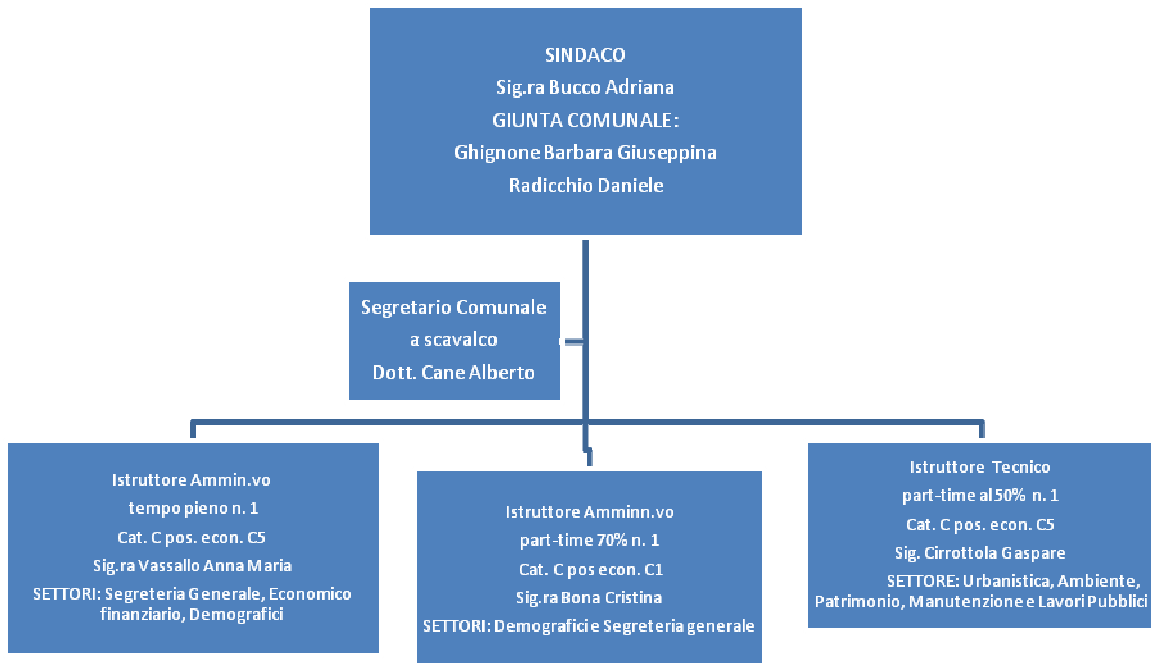

## ORGANIGRAMMA DIPENDENTI DEL COMUNE DI CELLARENGO (AT)

AGGIORNATO AL 31/12/2020

Ai sensi della deliberazione della Giunta Comunale n. 23 del 09/07/2004 e s.m.i. la gestione del Comune è affidata ai componenti della Giunta Comunale.