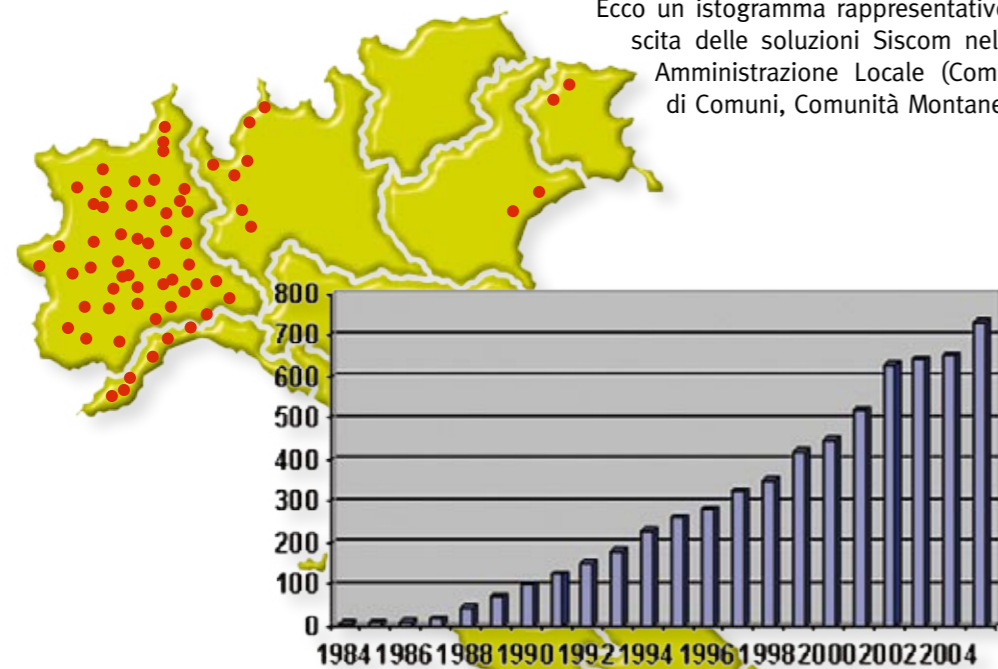

# La soluzione software pervasiva

Ecco un istogramma rappresentativo della crescita delle soluzioni Siscom nella Pubblica Amministrazione Locale (Comuni, Unioni di Comuni, Comunità Montane, ecc).

Dal Comune N. 1 del 1984 alla Serie A delle società produttrici di software per le PAL.

Una diffusione informatica nella PAL che ha già raggiunto molti enti in numerose regioni.

Un ambiente uniforme con un'unica interfaccia. Il sistema informatico integrato del comune accessibile direttamente in ogni sua area e ad ogni procedura gestionale, documentale, territoriale e di controllo.