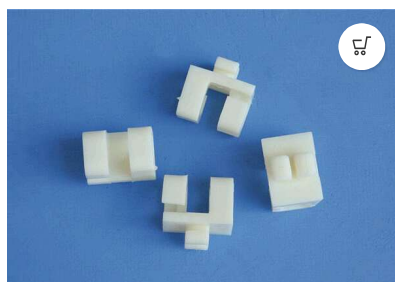

Reti copertura campi da calcio e
calcetto

€0,95 Iva esclusa m²

Reti di protezione campi calcio e
calcetto

€1,25 Iva esclusa m²

PRODOTTI CORRELATI

Porte da Calcio Articolo C11

€1450,00 Iva esclusa

Ganci reggirete porte calcio