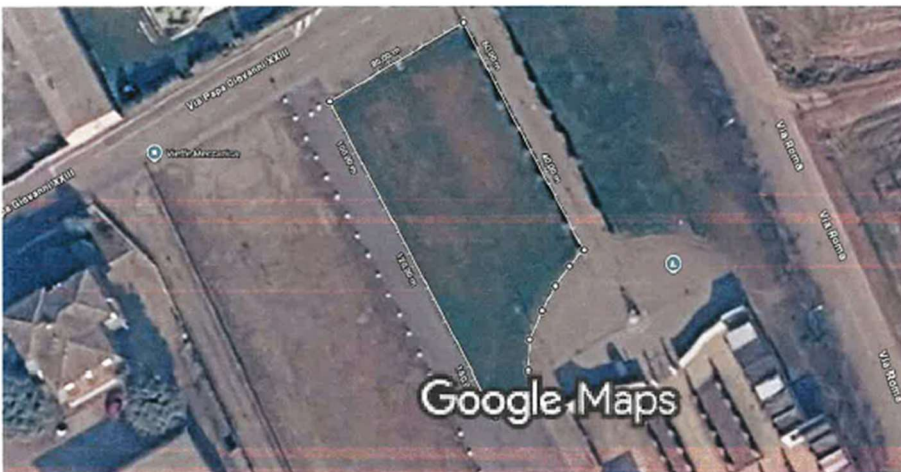

N. 15 Giardini Don Augusto Scavarda e area limitrofa

Immagini ©2026 Airbus,Maxar Technologies,Dati cartografici ©2026 Google 20 m

Misura distanza

Superficie totale: 5694,44 m² (61.294,48 ft²)

Distanza totale: 371,30 m (1218,17 pd)

N. 16 Area verde in Via S. Andrea/Via Roma

Immagini ©2026 ,Dati cartografici ©2026 5 m

Misura distanza

Superficie totale: 338,69 m² (3645,58 ft²)

Distanza totale: 92,26 m (302,68 pd)

N. 17 Area verde in Via Papa Giovanni XXIII

Immagini ©2026 Airbus,Maxar 20 m
Technologies,Dati cartografici ©2026

Misura distanza

Superficie totale: 1507,02 m² (16.221,42 ft²)

Distanza totale: 248,37 m (814,85 pd)

N. 18 Area verde in Via Papa Giovanni XXIII