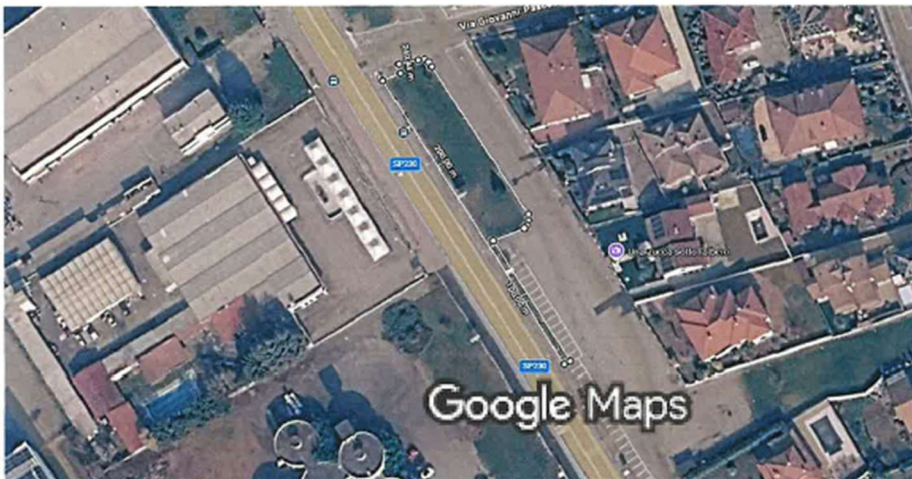

N. 10 Area verde in S.P. 230

Immagini ©2026 Airbus,Maxar Technologies,Dati cartografici ©2026 20 m

Misura distanza

Superficie totale: 1013,32 m² (10.907,27 ft²)

Distanza totale: 240,44 m (788,85 pd)