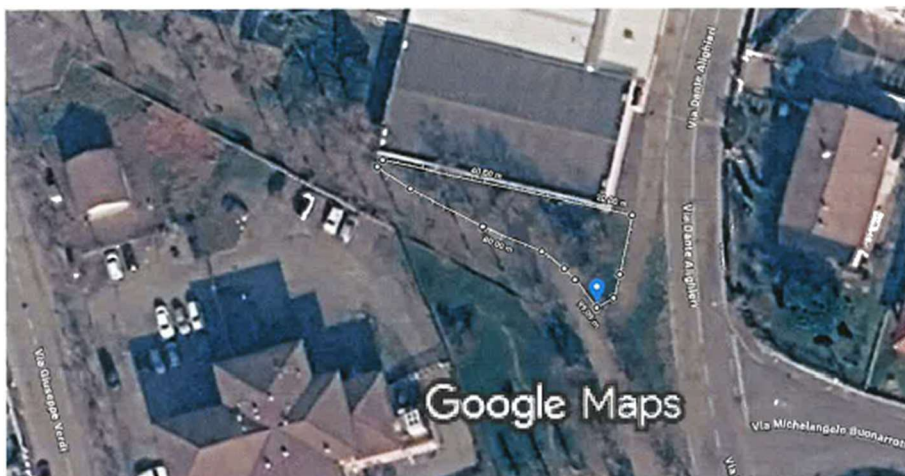

Allegato A

N. 1 Parco sito in via Roma/via Dante Alighieri

Immagini ©2026 Airbus,Maxar
Technologies,Dati cartografici ©2026
Google

20 m

Misura distanza

Superficie totale: 3145,56 m² (33.858,53 ft²)

Distanza totale: 236,11 m (774,65 pd)

N. 2 Tratto verde in Via Roma

Immagini ©2026 Airbus,Dati cartografici
©2026

10 m

Misura distanza

Superficie totale: 104,67 m² (1126,61 ft²)

Distanza totale: 131,00 m (429,79 pd)

N. 3 Tratto verde in Via Dante Alighieri

Immagini ©2026 Airbus,Maxar
Technologies,Dati cartografici ©2026

20 m

Misura distanza

Superficie totale: 499,91 m² (5381,02 ft²)

Distanza totale: 359,62 m (1179,86 pd)

N. 4 Area verde in Via Dante Alighieri

Immagini ©2026 Airbus,Dati cartografici
©2026

10 m

Misura distanza

Superficie totale: 304,25 m² (3274,92 ft²)

Distanza totale: 99,09 m (325,08 pd)

N. 7 Area verde in Via Aldo Moro, lato Ex Campo Bocce

Immagini ©2026 ,Dati cartografici ©2026 5 m