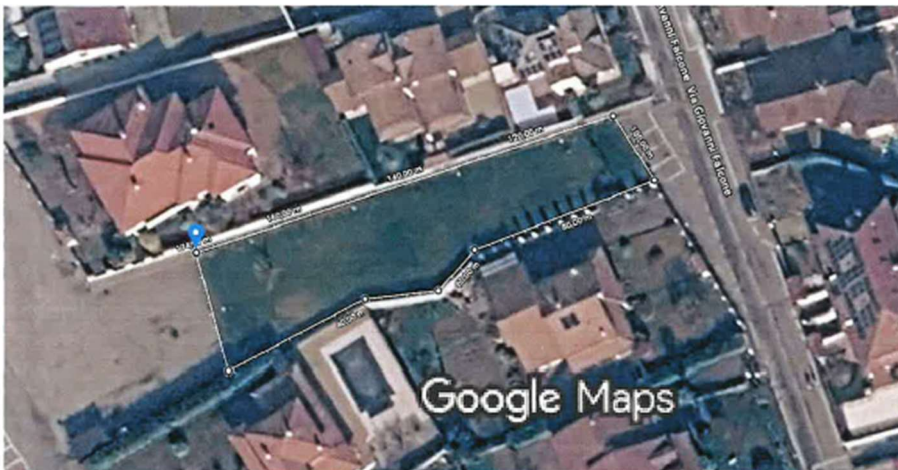

N. 10 Area verde in S.P. 230

Immagini ©2026 Airbus,Maxar Technologies,Dati cartografici ©2026 20 m

Misura distanza

Superficie totale: 1013,32 m² (10.907,27 ft²)

Distanza totale: 240,44 m (788,85 pd)

N. 11 Area verde in Via Giovanni Falcone

Immagini ©2026 Airbus,Dati cartografici ©2026 10 m

Misura distanza

Superficie totale: 1064,38 m² (11.456,92 ft²)

Distanza totale: 174,90 m (573,82 pd)

N. 12 Area verde in S.P. 230/via Oropa

Immagini ©2026 Airbus,Dati cartografici ©2026 10 m

Misura distanza

Superficie totale: 296,60 m² (3192,56 ft²)

Distanza totale: 172,13 m (564,74 pd)

N. 13 Area verde in Via Roma n. 38, Municipio

Immagini ©2026 ,Dati cartografici ©2026 5 m

Misura distanza

Superficie totale: 468,49 m² (5042,76 ft²)