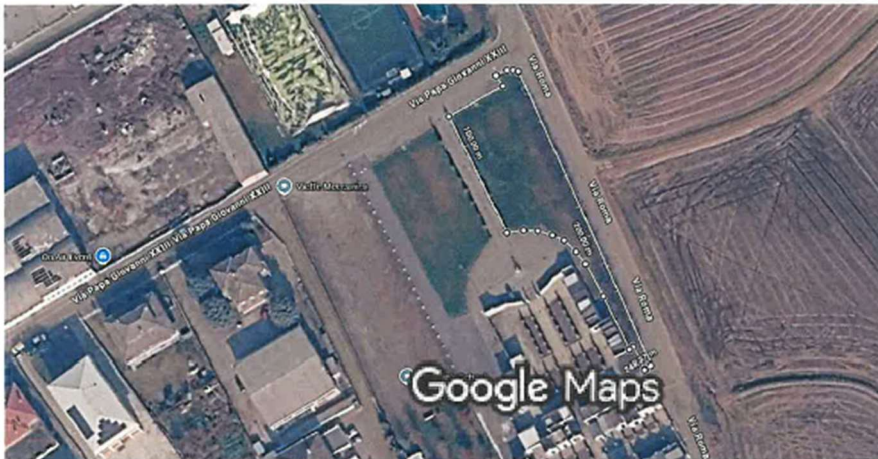

N. 16 Area verde in Via S. Andrea/Via Roma

Immagini ©2026 ,Dati cartografici ©2026 5 m

Misura distanza

Superficie totale: 338,69 m² (3645,58 ft²)

Distanza totale: 92,26 m (302,68 pd)

N. 17 Area verde in Via Papa Giovanni XXIII

Immagini ©2026 Airbus,Maxar 20 m
Technologies,Dati cartografici ©2026

Misura distanza

Superficie totale: 1507,02 m² (16.221,42 ft²)

Distanza totale: 248,37 m (814,85 pd)

N. 18 Area verde in Via Papa Giovanni XXIII