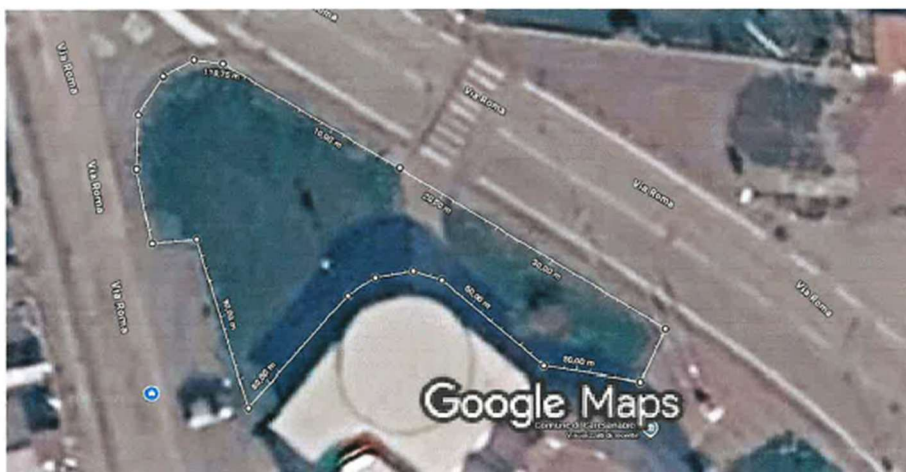

N. 10 Area verde in S.P. 230

Immagini ©2026 Airbus,Maxar Technologies,Dati cartografici ©2026 20 m

Misura distanza

Superficie totale: 1013,32 m² (10.907,27 ft²)

Distanza totale: 240,44 m (788,85 pd)

N. 11 Area verde in Via Giovanni Falcone

Immagini ©2026 Airbus,Dati cartografici ©2026 10 m

Misura distanza

Superficie totale: 1064,38 m² (11.456,92 ft²)

Distanza totale: 174,90 m (573,82 pd)

N. 12 Area verde in S.P. 230/via Oropa

Immagini ©2026 Airbus,Dati cartografici ©2026 10 m

Misura distanza

Superficie totale: 296,60 m² (3192,56 ft²)

Distanza totale: 172,13 m (564,74 pd)

N. 13 Area verde in Via Roma n. 38, Municipio

Immagini ©2026 ,Dati cartografici ©2026 5 m

Misura distanza

Superficie totale: 468,49 m² (5042,76 ft²)

Distanza totale: 118,75 m (389,61 pd)

N. 14 Area verde in Via Roma n. 38, Municipio

Immagini ©2026 Airbus,Dati cartografici ©2026 10 m

Misura distanza

Superficie totale: 802,48 m² (8637,82 ft²)

Distanza totale: 218,91 m (718,22 pd)