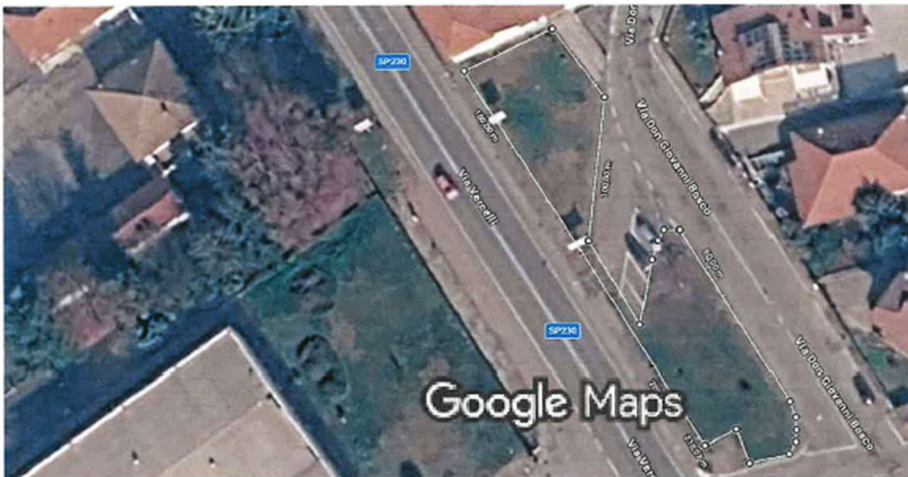

Immagini ©2026 Airbus,Dati cartografici
©2026

10 m

Misura distanza

Superficie totale: 304,25 m² (3274,92 ft²)

Distanza totale: 99,09 m (325,08 pd)

N. 7 Area verde in Via Aldo Moro, lato Ex Campo Bocce

Immagini ©2026 ,Dati cartografici ©2026 5 m

Misura distanza

Superficie totale: 128,64 m² (1384,71 ft²)

Distanza totale: 107,27 m (351,93 pd)

N. 8 Area verde in Via Dante Alighieri

Immagini ©2026 Airbus,Dati cartografici ©2026 10 m

Misura distanza

Superficie totale: 561,89 m² (6048,08 ft²)

Distanza totale: 111,69 m (366,43 pd)

N. 9 Area verde in S.P. 230/ via Don Giovanni Bosco

Immagini ©2026 Airbus,Dati cartografici ©2026 10 m

Misura distanza

Superficie totale: 857,54 m² (9230,45 ft²)

Distanza totale: 210,07 m (689,21 pd)