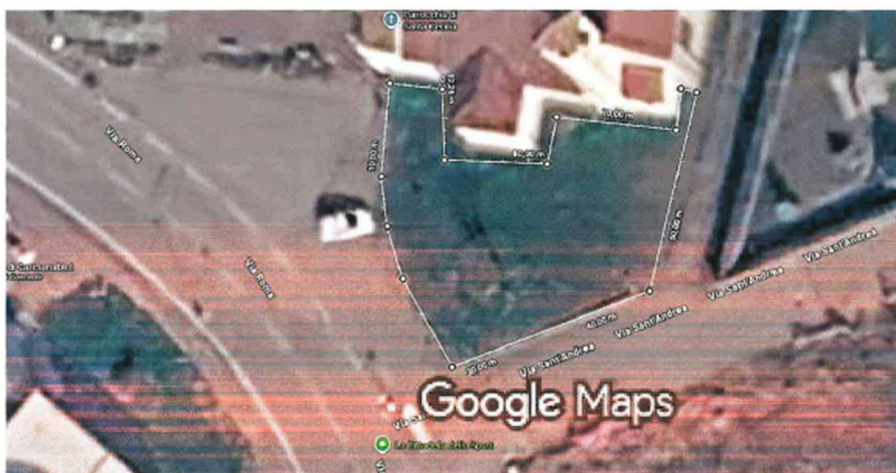

Distanza totale: 118,75 m (389,61 pd)

N. 14 Area verde in Via Roma n. 38, Municipio

Immagini ©2026 Airbus,Dati cartografici ©2026 10 m

Misura distanza

Superficie totale: 802,48 m² (8637,82 ft²)

Distanza totale: 218,91 m (718,22 pd)

N. 15 Giardini Don Augusto Scavarda e area limitrofa

Immagini ©2026 Airbus,Maxar Technologies,Dati cartografici ©2026 Google 20 m

Misura distanza

Superficie totale: 5694,44 m² (61.294,48 ft²)

Distanza totale: 371,30 m (1218,17 pd)

N. 16 Area verde in Via S. Andrea/Via Roma

Immagini ©2026 ,Dati cartografici ©2026 5 m

Misura distanza

Superficie totale: 338,69 m² (3645,58 ft²)

Distanza totale: 92,26 m (302,68 pd)

N. 17 Area verde in Via Papa Giovanni XXIII