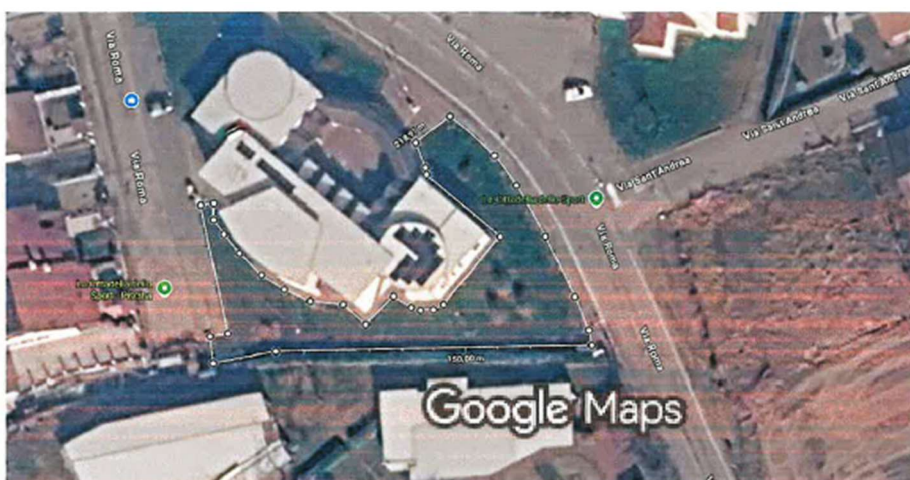

Immagini ©2026 Airbus,Dati cartografici ©2026 10 m

Misura distanza

Superficie totale: 1064,38 m² (11.456,92 ft²)

Distanza totale: 174,90 m (573,82 pd)

N. 12 Area verde in S.P. 230/via Oropa

Immagini ©2026 Airbus,Dati cartografici ©2026 10 m

Misura distanza

Superficie totale: 296,60 m² (3192,56 ft²)

Distanza totale: 172,13 m (564,74 pd)

N. 13 Area verde in Via Roma n. 38, Municipio

Immagini ©2026 ,Dati cartografici ©2026 5 m

Misura distanza

Superficie totale: 468,49 m² (5042,76 ft²)

Distanza totale: 118,75 m (389,61 pd)

N. 14 Area verde in Via Roma n. 38, Municipio

Immagini ©2026 Airbus,Dati cartografici ©2026 10 m

Misura distanza

Superficie totale: 802,48 m² (8637,82 ft²)

Distanza totale: 218,91 m (718,22 pd)