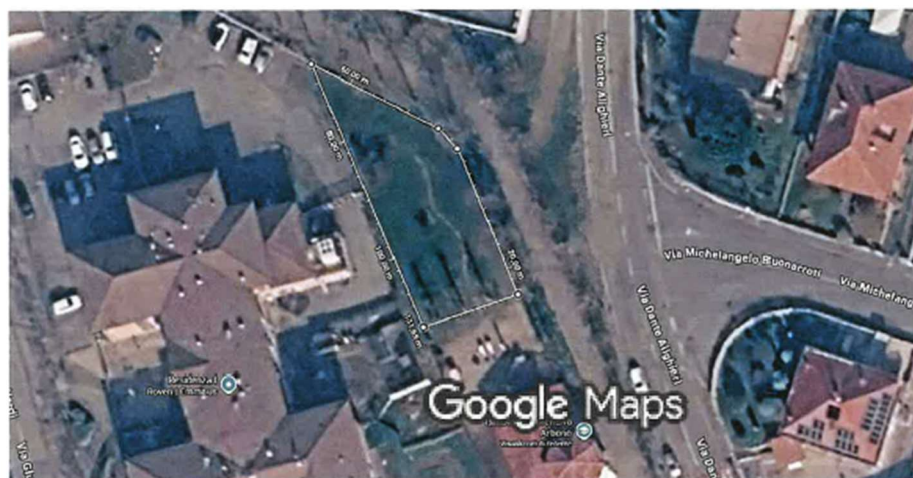

Immagini ©2026 Airbus,Maxar
Technologies,Dati cartografici ©2026

20 m

Misura distanza

Superficie totale: 499,91 m² (5381,02 ft²)

Distanza totale: 359,62 m (1179,86 pd)

N. 4 Area verde in Via Dante Alighieri

Immagini ©2026 Airbus,Dati cartografici
©2026

10 m

Misura distanza

Superficie totale: 304,25 m² (3274,92 ft²)

Distanza totale: 99,09 m (325,08 pd)

N. 7 Area verde in Via Aldo Moro, lato Ex Campo Bocce

Immagini ©2026 ,Dati cartografici ©2026 5 m

Misura distanza

Superficie totale: 128,64 m² (1384,71 ft²)

Distanza totale: 107,27 m (351,93 pd)

N. 8 Area verde in Via Dante Alighieri

Immagini ©2026 Airbus,Dati cartografici ©2026 10 m

Misura distanza

Superficie totale: 561,89 m² (6048,08 ft²)