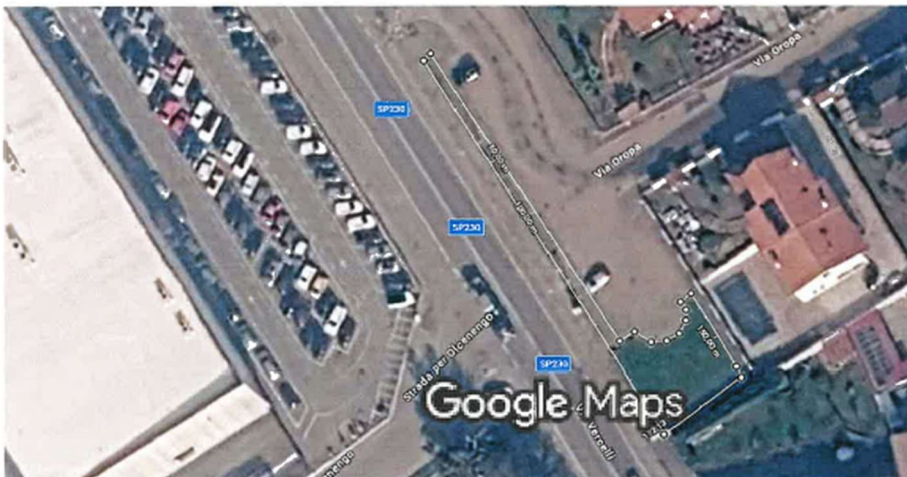

Immagini ©2026 Airbus,Dati cartografici ©2026 10 m

Misura distanza

Superficie totale: 1064,38 m² (11.456,92 ft²)

Distanza totale: 174,90 m (573,82 pd)

N. 12 Area verde in S.P. 230/via Oropa

Immagini ©2026 Airbus,Dati cartografici ©2026 10 m