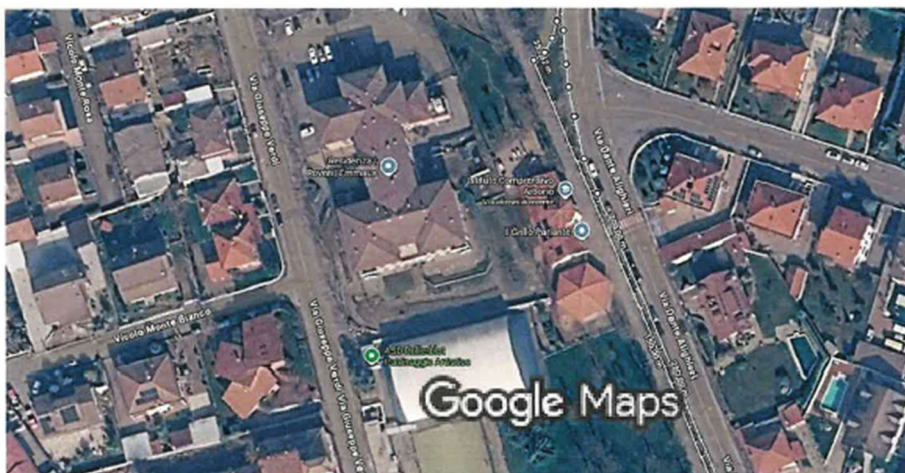

Allegato A

N. 1 Parco sito in via Roma/via Dante Alighieri

Immagini ©2026 Airbus,Maxar
Technologies,Dati cartografici ©2026
Google

20 m

Misura distanza

Superficie totale: 3145,56 m² (33.858,53 ft²)

Distanza totale: 236,11 m (774,65 pd)

N. 2 Tratto verde in Via Roma

Immagini ©2026 Airbus,Dati cartografici
©2026

10 m

Misura distanza

Superficie totale: 104,67 m² (1126,61 ft²)

Distanza totale: 131,00 m (429,79 pd)

N. 3 Tratto verde in Via Dante Alighieri

Immagini ©2026 Airbus,Maxar
Technologies,Dati cartografici ©2026

20 m

Misura distanza

Superficie totale: 499,91 m² (5381,02 ft²)

Distanza totale: 359,62 m (1179,86 pd)

N. 4 Area verde in Via Dante Alighieri

Immagini ©2026 Airbus,Dati cartografici
©2026

10 m

Misura distanza

Superficie totale: 304,25 m² (3274,92 ft²)

Distanza totale: 99,09 m (325,08 pd)

N. 7 Area verde in Via Aldo Moro, lato Ex Campo Bocce

Immagini ©2026 ,Dati cartografici ©2026 5 m