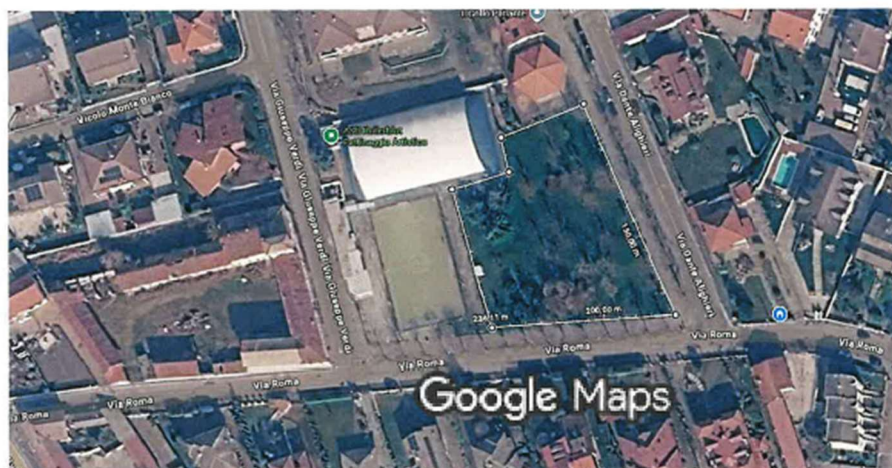

Allegato A

N. 1 Parco sito in via Roma/via Dante Alighieri

Immagini ©2026 Airbus,Maxar
Technologies,Dati cartografici ©2026
Google

20 m

Misura distanza

Superficie totale: 3145,56 m² (33.858,53 ft²)

Distanza totale: 236,11 m (774,65 pd)

N. 2 Tratto verde in Via Roma

Immagini ©2026 Airbus,Dati cartografici
©2026

10 m

Misura distanza

Superficie totale: 104,67 m² (1126,61 ft²)

Distanza totale: 131,00 m (429,79 pd)

N. 3 Tratto verde in Via Dante Alighieri

Immagini ©2026 Airbus,Maxar
Technologies,Dati cartografici ©2026

20 m

Misura distanza

Superficie totale: 499,91 m² (5381,02 ft²)

Distanza totale: 359,62 m (1179,86 pd)

N. 4 Area verde in Via Dante Alighieri

Immagini ©2026 Airbus,Dati cartografici
©2026

10 m

Misura distanza

Superficie totale: 304,25 m² (3274,92 ft²)

Distanza totale: 99,09 m (325,08 pd)

N. 7 Area verde in Via Aldo Moro, lato Ex Campo Bocce

Immagini ©2026 ,Dati cartografici ©2026 5 m