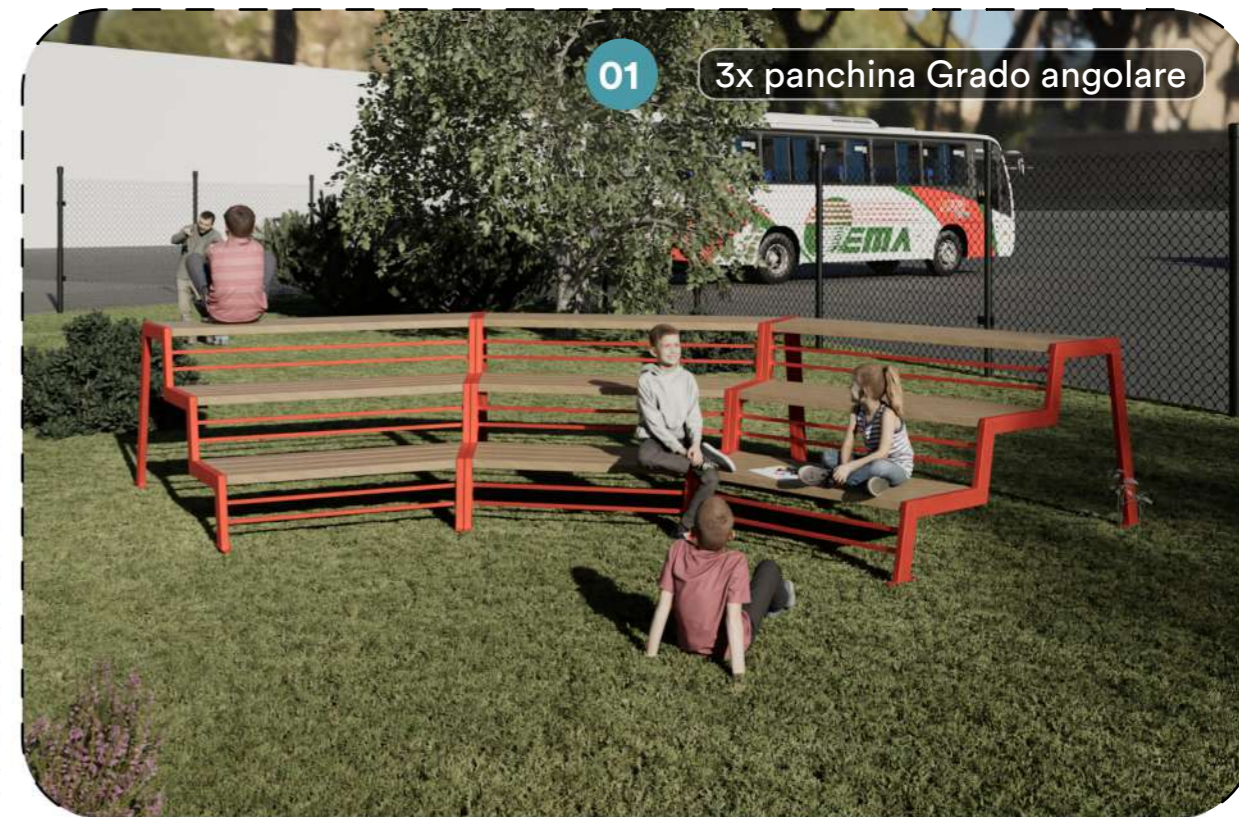

Area giochi

Via Dante Alighieri ,
35020,
Comune di Pozzonovo (PD)

Zona di interesse

01 3x panchina Grado angolare

02 Casetta Bocconi

Area giochi

Via Dante Alighieri ,
35020,
Comune di Pozzonovo (PD)

Zona di interesse