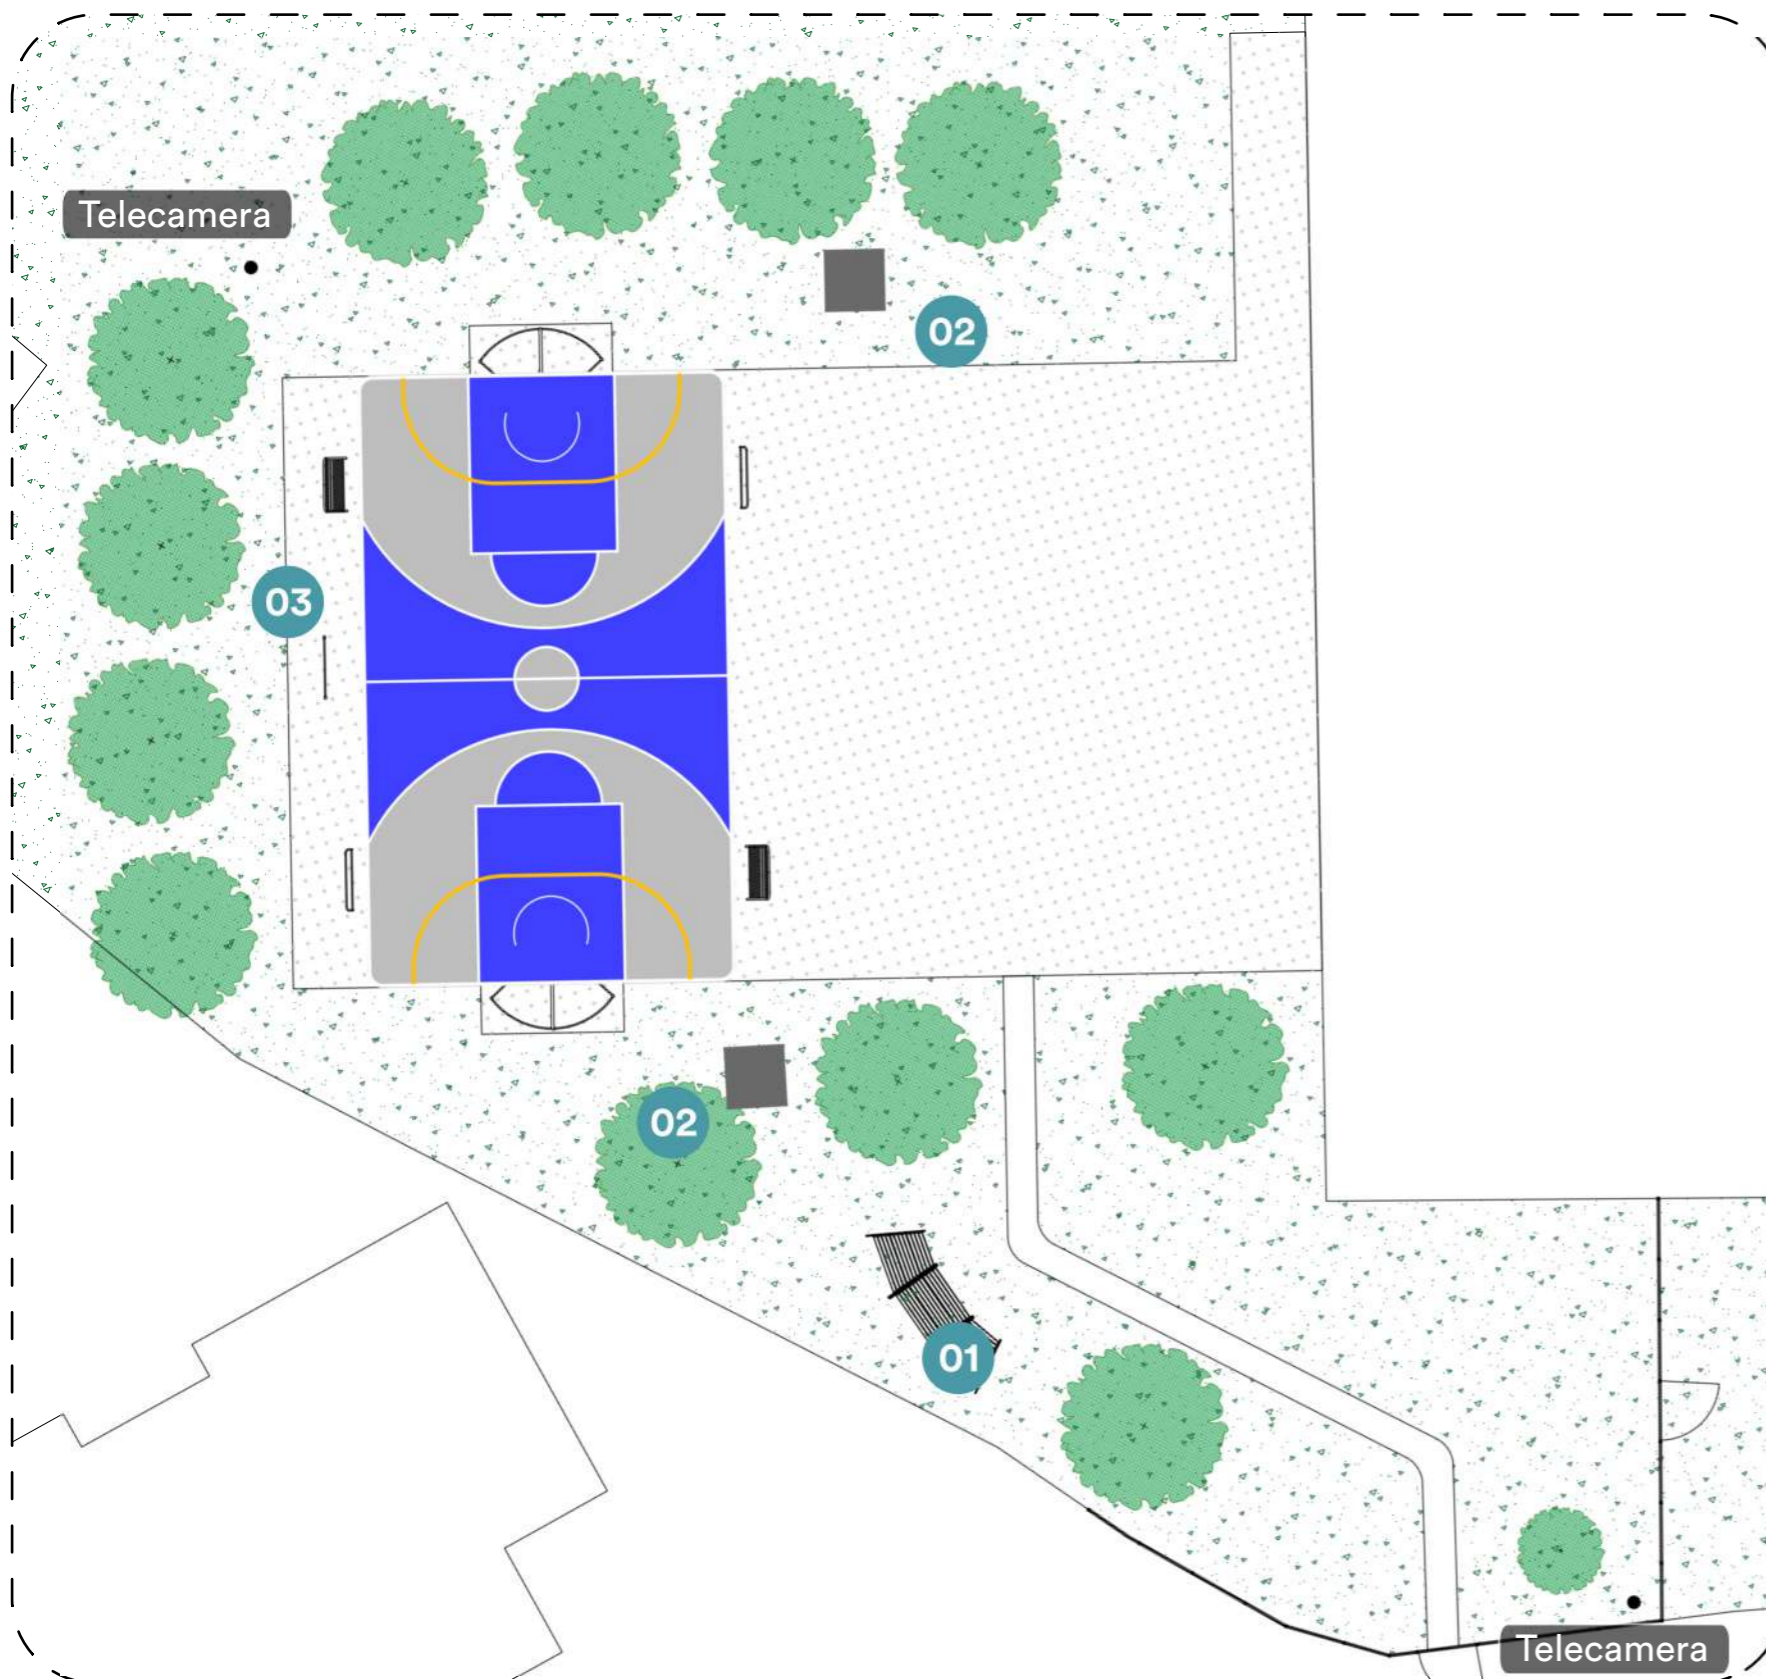

Area giochi

Via Dante Alighieri ,
35020,
Comune di Pozzonovo (PD)

Zona di interesse

01 3x panchina Grado angolare

02 Casetta Bocconi

Area giochi

Via Dante Alighieri ,
35020,
Comune di Pozzonovo (PD)

Zona di interesse

Area giochi

Via Dante Alighieri ,
35020,
Comune di Pozzonovo (PD)

Zona di interesse

Area giochi

Via Dante Alighieri ,
35020,
Comune di Pozzonovo (PD)

Zona di interesse

Area giochi

Via Dante Alighieri ,
35020,
Comune di Pozzonovo (PD)

Zona di interesse