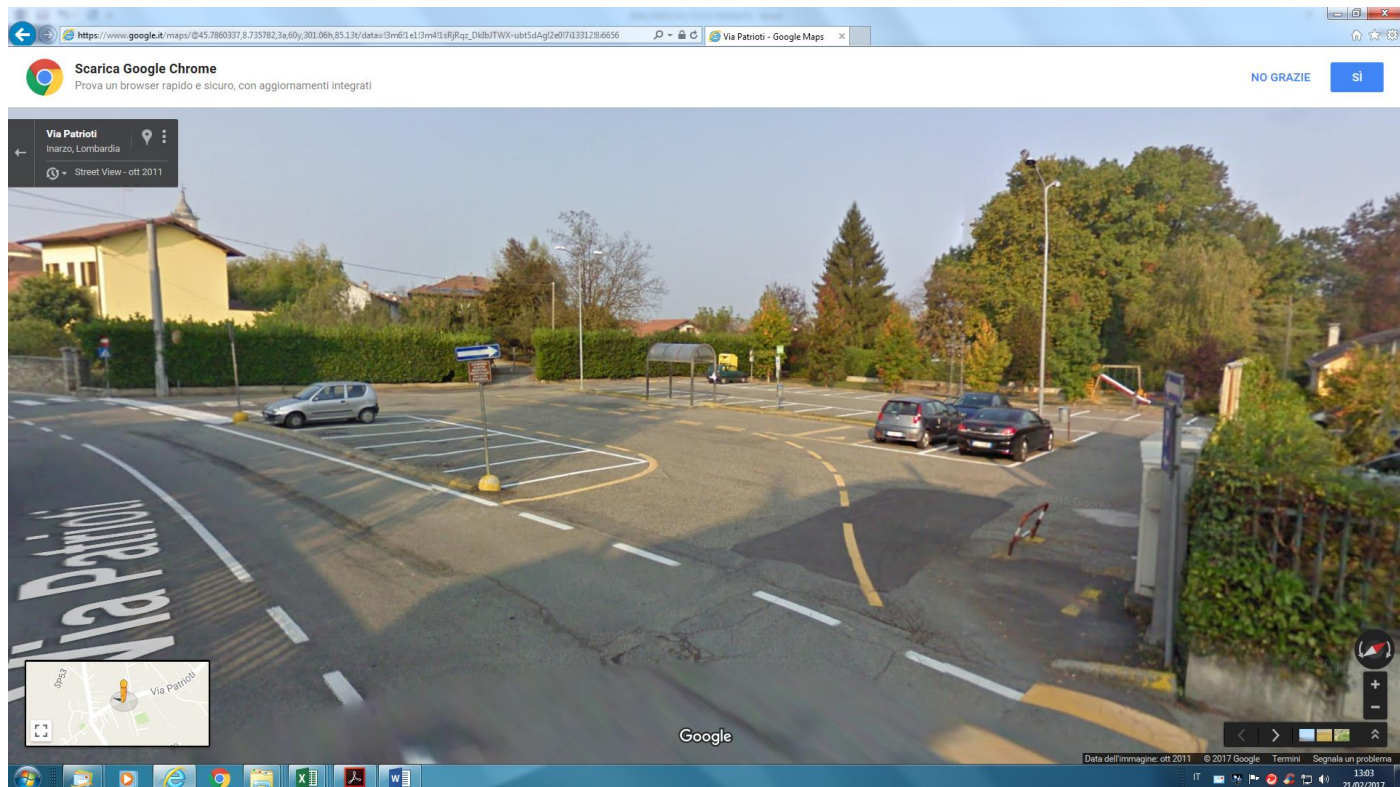

LOCALIZZAZIONE FERMATE BUS 1

CAZZAGO BRABBIA – PIAZZA LIBERTA'

CAZZAGO BRABBIA – VIA DON BRIOSCHI

INARZO – VIA SESSA

INARZO – VIA PATRIOTI

BODIO LOMNAGO – VIA RISORGIMENTO (ROTONDA A BISCOTTO)

BODIO LOMNAGO – VIA BOSSI

BODIO LOMNAGO – VIA MONTEGRAPPA

BODIO LOMNAGO – VIA BAJ

AZZATE – VIA PESCHIERA (SCUOLE MEDIE)