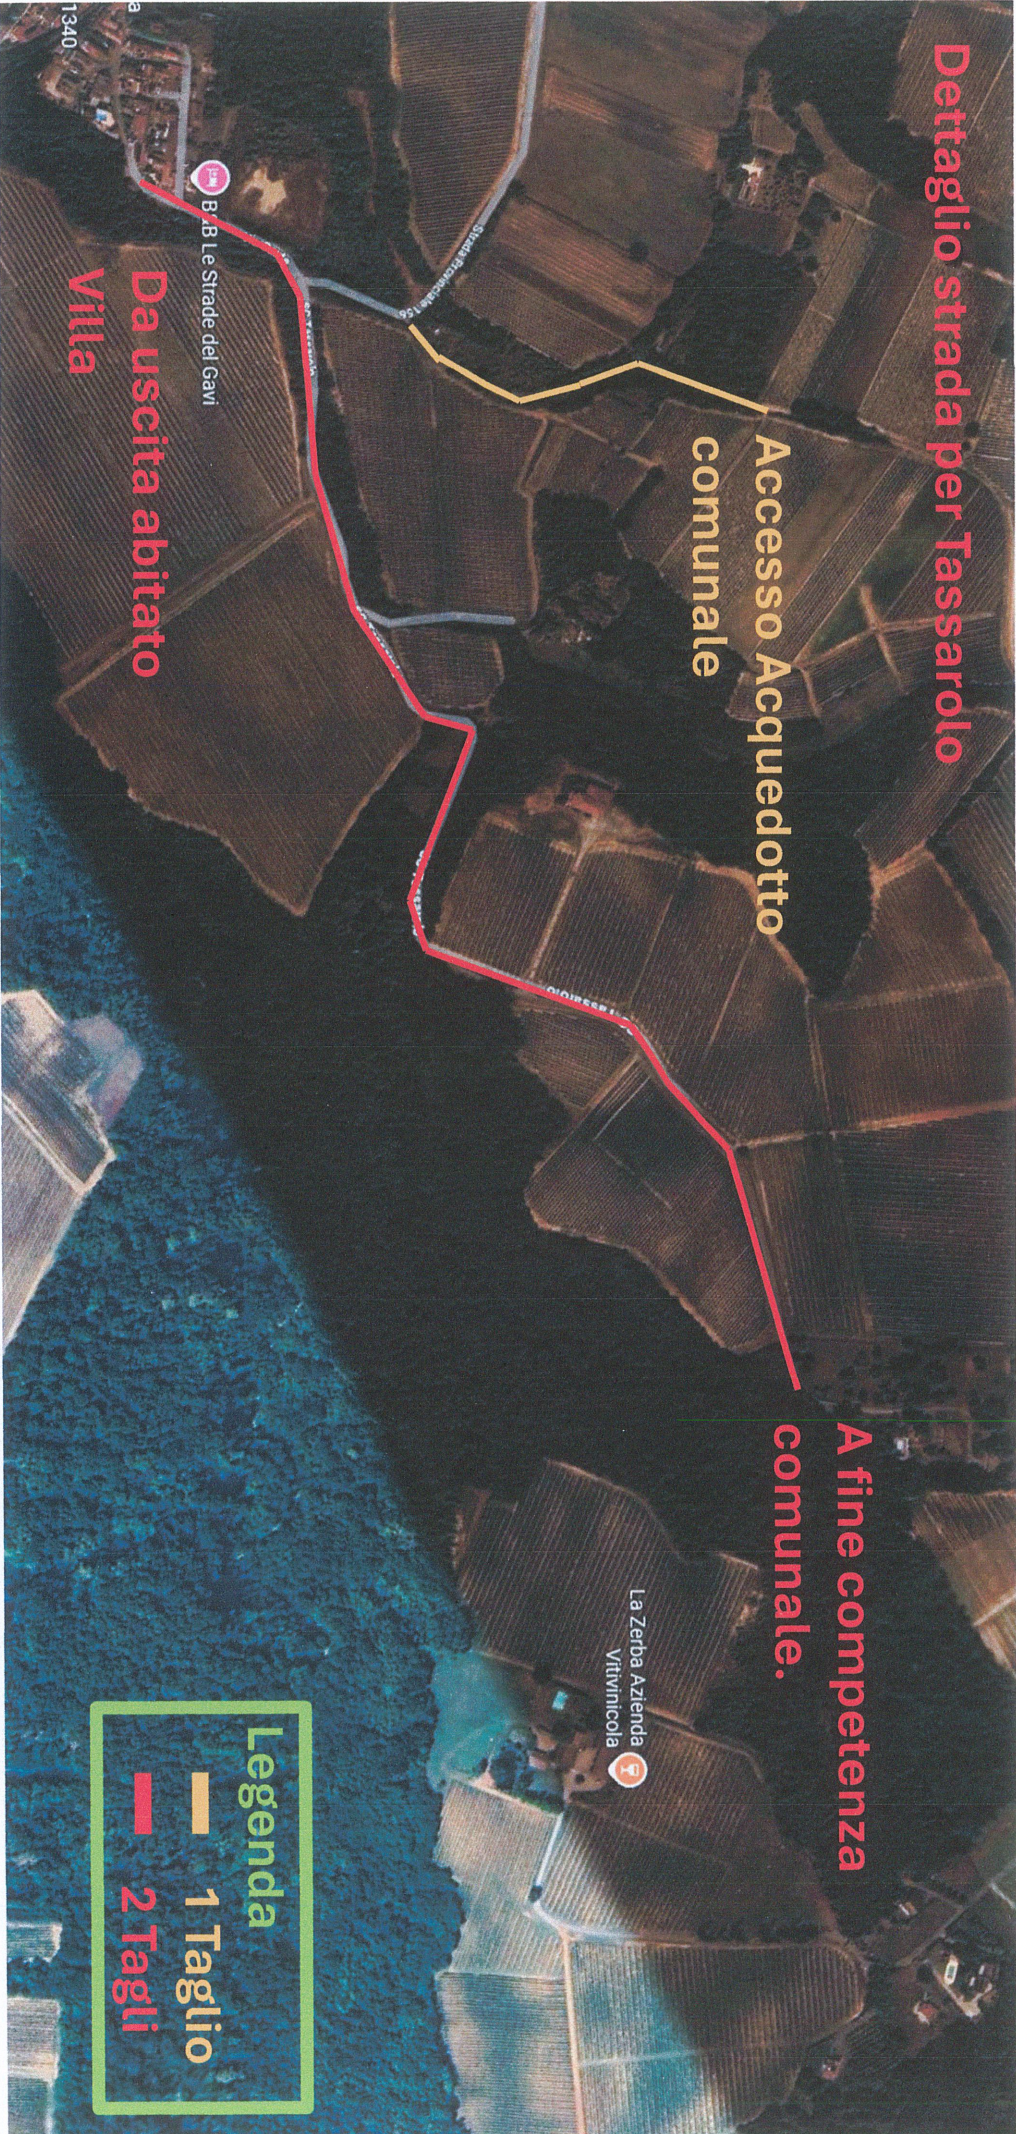

**Strada Mariette (ambo i lati)**

**Stella Novis**

**Via Mons.  
Castellano**

**Vasca raccolta acqua  
+ strada di accesso**

**Ex-Tamburello**

**+ Riva Area Verde + Contorno Isola Ecologica**

**Legenda**

- 1 Taglio
- 2 Tagli

**Dettaglio strada per Tassarolo**

**Accesso Acquedotto comunale**

**A fine competenza comunale.**

**Da uscita abitato Villa**

BAB Le Strade del Gavi

La Zerba Azienda Vitivinicola

**Legenda**

- 1 Taglio
- 2 Tagli

Dettaglio strada Biutta

Ambo i lati

Ambo i lati

Ambo i lati

**Legenda**

- 1 Taglio
- 2 Tagli

**Dettaglio strada per San Cristoforo  
(Camarella)**

**Legenda**

## Ambo i lati

**Legenda**

- 1 Taglio
- 2 Tagli